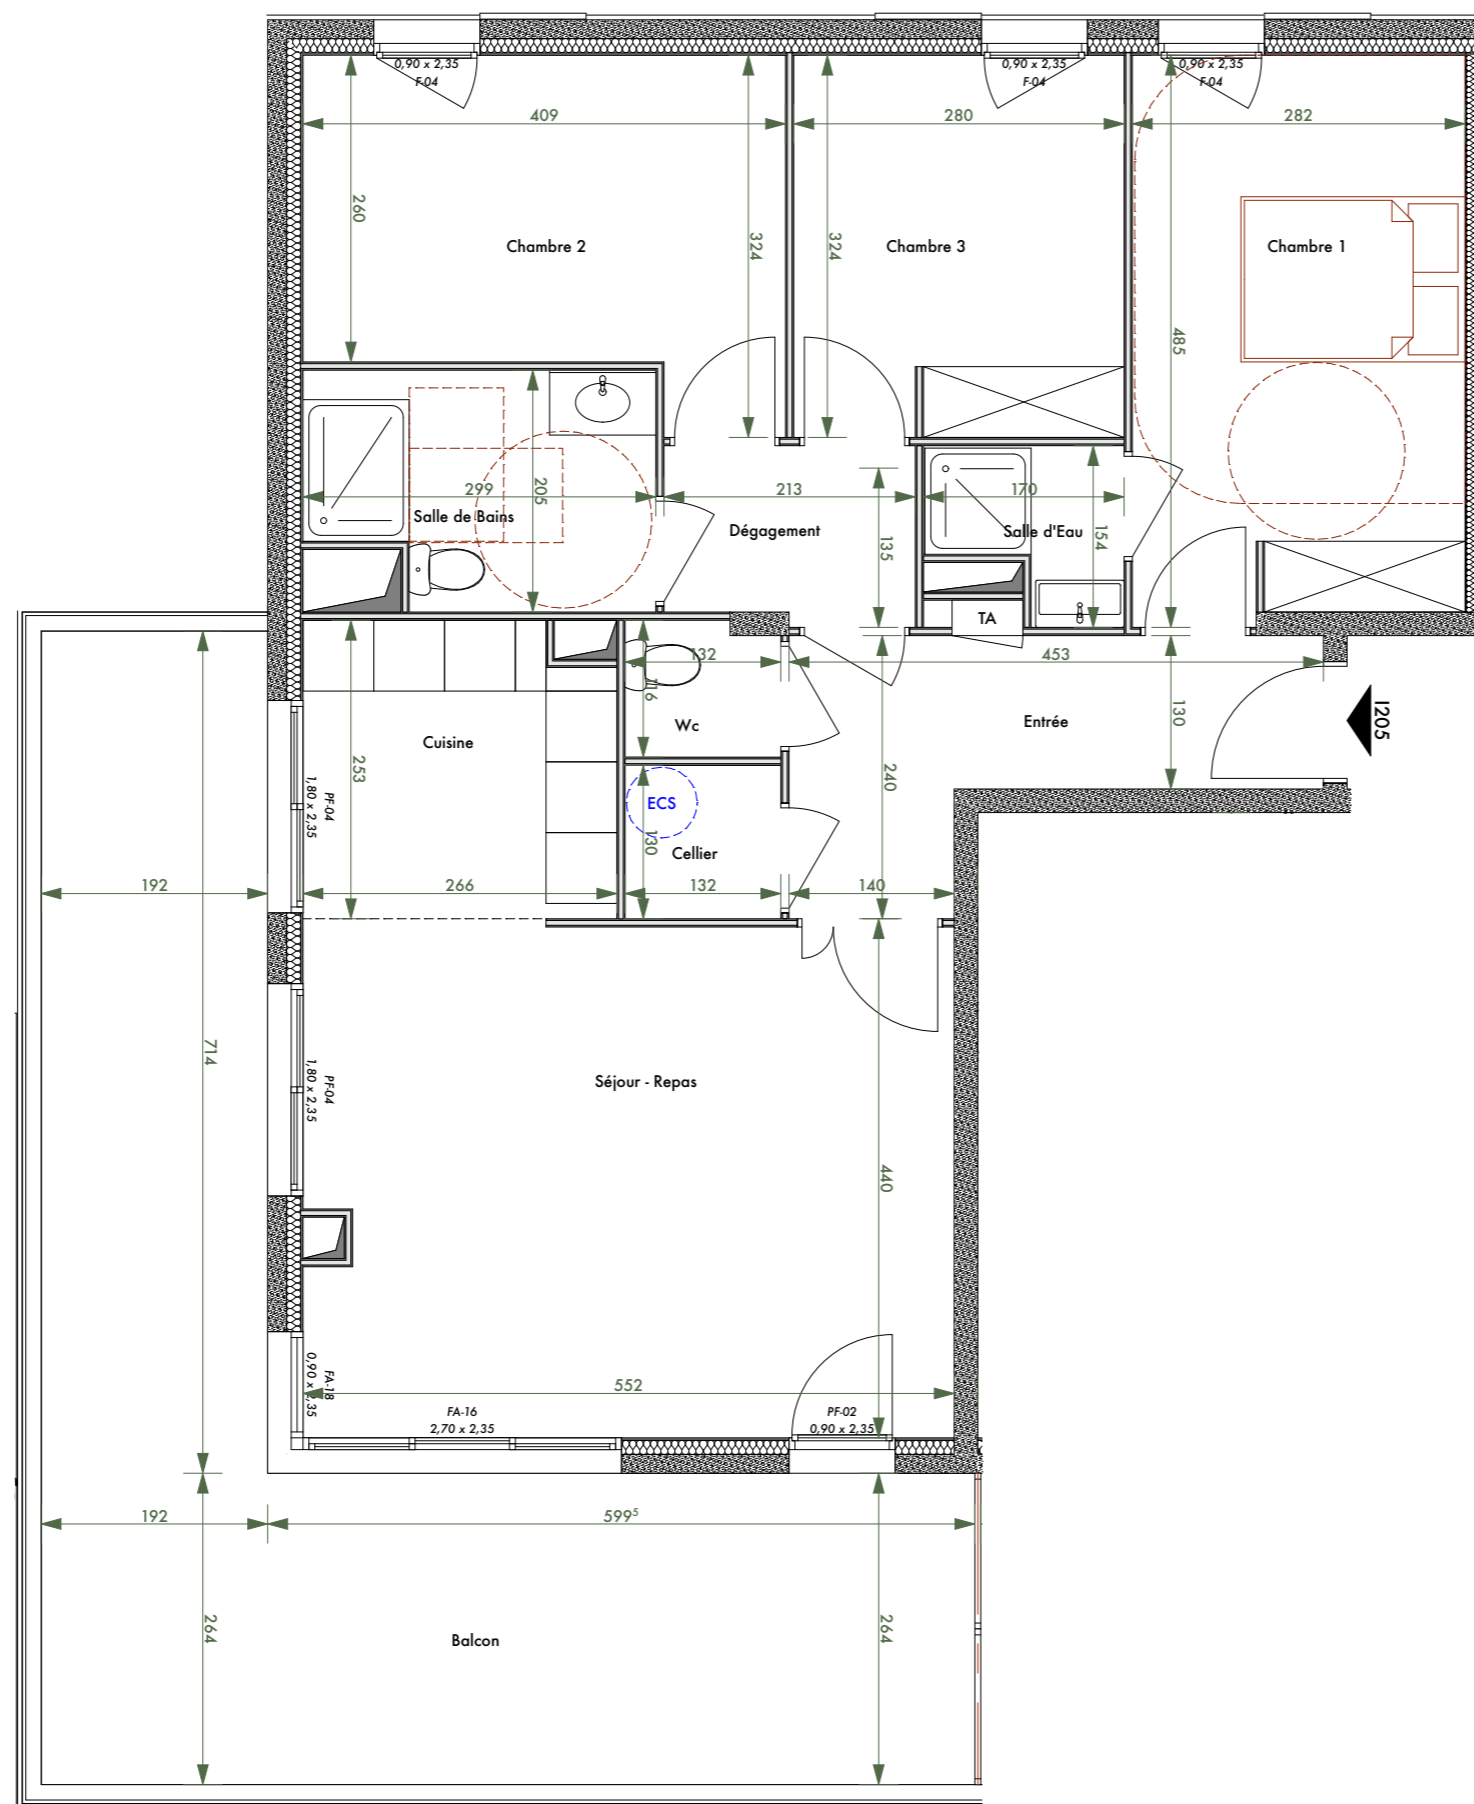

Lieu-dit Ondina - 20200 Bastia

Domaine Terramare

Bâtiment I

TYPE : **4P**

SURFACES

Entrée	7,43
Séjour - Repas	23,84
Cuisine	6,49
Chambre 1	13,40
Chambre 2	11,29
Chambre 3	9,03
Dégagement	3,14
Salle d'Eau	2,05
Salle de Bains	5,59
Cellier	1,72
Wc	1,48

SURFACE HABITABLE = 85,46 m²

Balcon 34,67

LOGEMENT N° **1205** NIVEAU : **R+2**

Nota : la surface des placards et rangements est incluse dans la surface des pièces attenantes

Date : 20/11/2025

Ind : 01

Légende :

Soffite
Volet Roulant
Gaines Techniques

F Fenêtre
PF Porte-fenêtre
TA Tableau d'Abonné

Nota : des modifications sont susceptibles d'être apportées en fonction des nécessités techniques et administratives de la construction tant en ce qui concerne les dimensions libres que les emplacements des équipements. Les surfaces indiquées sont approximatives. Les hauteurs sous retombées, soffites, faux-plafonds, seront de 2,10m au minimum, leur emprise pourra évoluer en fonction des contraintes techniques de la réalisation. Les végétaux figurent à titre indicatif.