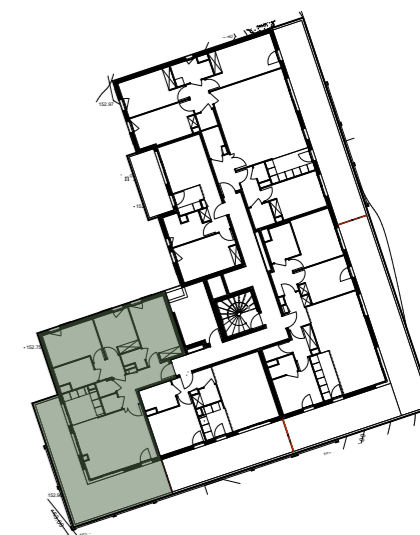

Lieu-dit Ondina - 20200 Bastia

Domaine Terramare

Bâtiment I

TYPE : **4P**

SURFACES

Entrée	7,43
Séjour - Repas	23,84
Cuisine	6,49
Chambre 1	13,40
Chambre 2	11,29
Chambre 3	9,03
Dégagement	3,14
Salle d'Eau	2,05
Salle de Bains	5,59
Cellier	1,72
Wc	1,48

SURFACE HABITABLE = 85,46 m²

Balcon 34,67

LOGEMENT N° **1205** NIVEAU : **R+2**

Nota : la surface des placards et rangements est incluse dans la surface des pièces attenantes

Date : 20/11/2025

Ind : 01

Légende :

Soffite
Volet Roulant
Gaines Techniques

F Fenêtre
PF Porte-fenêtre
TA Tableau d'Abonné

Nota : des modifications sont susceptibles d'être apportées en fonction des nécessités techniques et administratives de la construction tant en ce qui concerne les dimensions libres que les emplacements des équipements. Les surfaces indiquées sont approximatives. Les hauteurs sous retombées, soffites, faux-plafonds, seront de 2,10m au minimum, leur emprise pourra évoluer en fonction des contraintes techniques de la réalisation. Les végétaux figurent à titre indicatif.