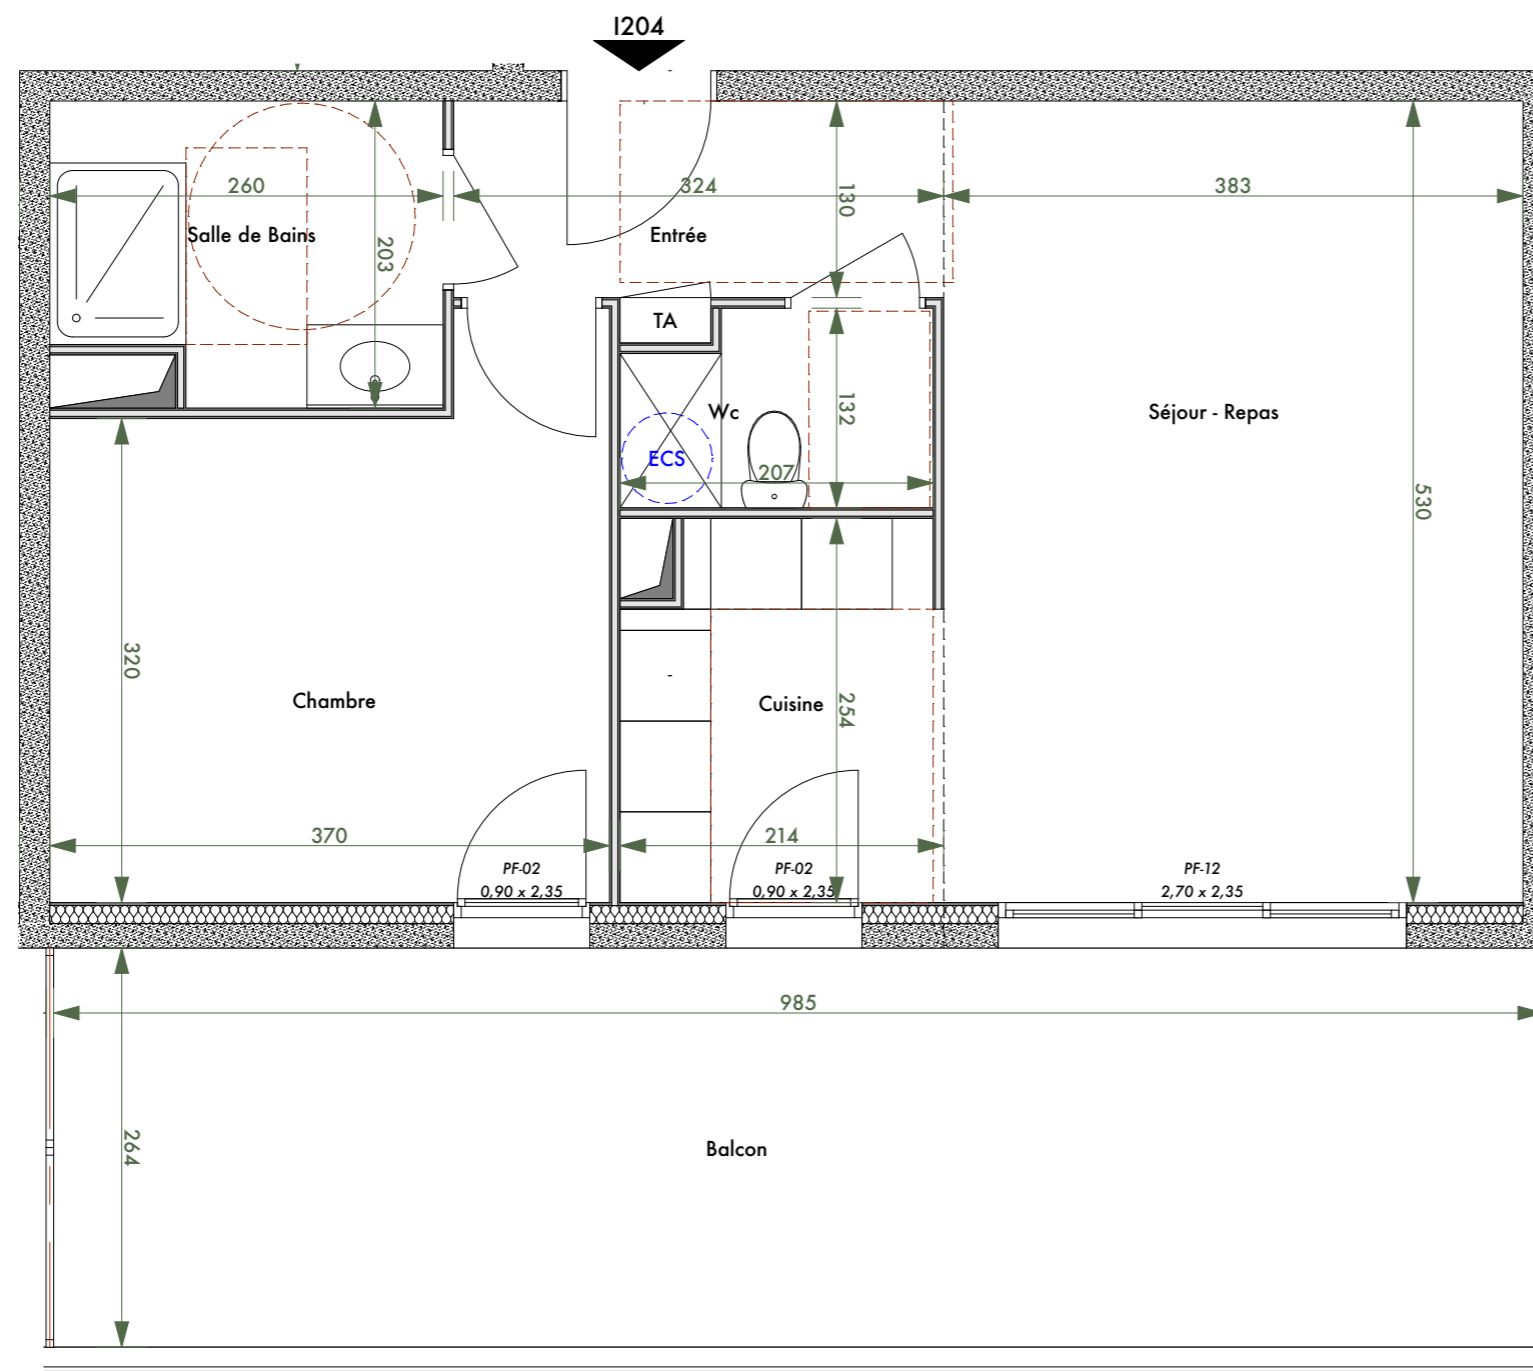

Lieu-dit Ondina - 20200 Bastia

Domaine Terramare

Bâtiment I

TYPE : **2P**

SURFACES

Entrée	4,21
Séjour - Repas	20,30
Chambre	12,59
Cuisine	5,14
Wc	2,53
Salle de Bains	4,90

SURFACE HABITABLE = 49,67 m²

Balcon 26,14

LOGEMENT N° I204 NIVEAU : R+2

Nota : la surface des placards et rangements est incluse dans la surface des pièces attenantes

Date : 20/11/2025

Ind : 01

Légende :

Soffite
Volet Roulant
Gaines Techniques
F Fenêtre
PF Porte-fenêtre
TA Tableau d'Abonné

Nota : des modifications sont susceptibles d'être apportées en fonction des nécessités techniques et administratives de la construction tant en ce qui concerne les dimensions libres que les emplacements des équipements. Les surfaces indiquées sont approximatives. Les hauteurs sous retombées, soffites, faux-plafonds, seront de 2,10m au minimum, leur emprise pourra évoluer en fonction des contraintes techniques de la réalisation. Les végétaux figurent à titre indicatif.