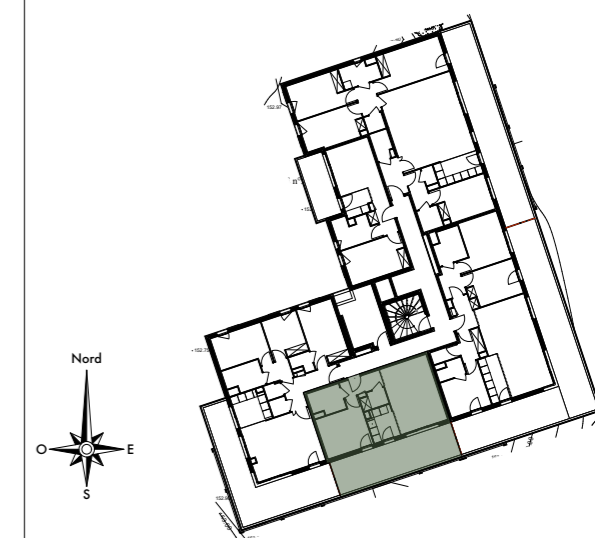

Lieu-dit Ondina - 20200 Bastia

Domaine Terramare

Bâtiment I

TYPE : **2P**

SURFACES

Entrée	4,21
Séjour - Repas	20,30
Chambre	12,59
Cuisine	5,14
Wc	2,53
Salle de Bains	4,90

SURFACE HABITABLE = 49,67 m²

Balcon 26,14

LOGEMENT N° I204 NIVEAU : R+2

Nota : la surface des placards et rangements est incluse dans la surface des pièces attenantes

Date : 20/11/2025

Ind : 01

Légende :

Soffite
Volet Roulant
Gaines Techniques
F Fenêtre
PF Porte-fenêtre
TA Tableau d'Abonné

Nota : des modifications sont susceptibles d'être apportées en fonction des nécessités techniques et administratives de la construction tant en ce qui concerne les dimensions libres que les emplacements des équipements. Les surfaces indiquées sont approximatives. Les hauteurs sous retombées, soffites, faux-plafonds, seront de 2,10m au minimum, leur emprise pourra évoluer en fonction des contraintes techniques de la réalisation. Les végétaux figurent à titre indicatif.