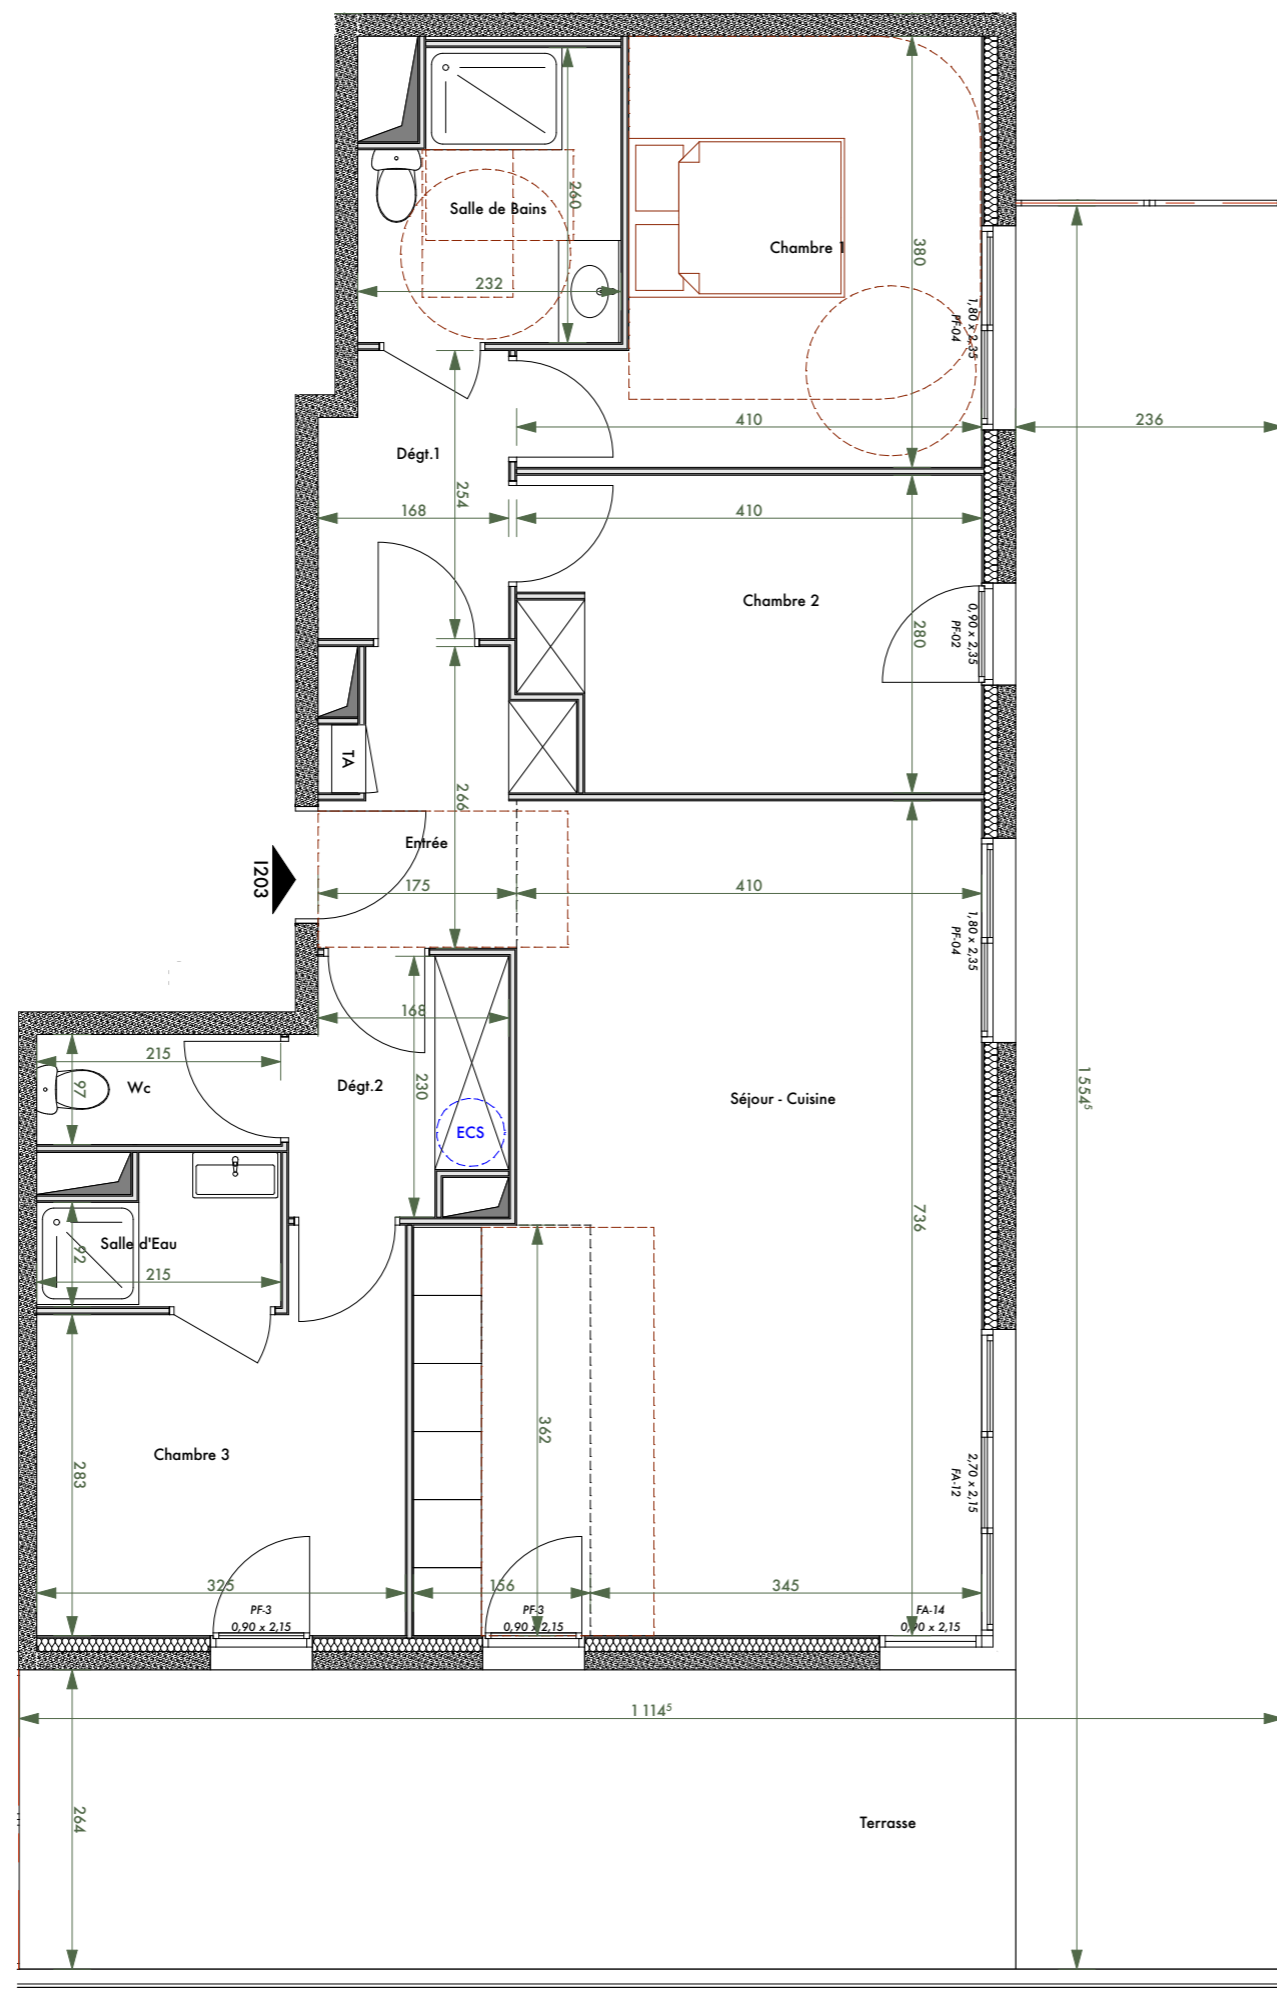

Lieu-dit Ondina - 20200 Bastia

Domaine Terramare

Bâtiment I

TYPE : **4P**

SURFACES

Entrée	4,47
Séjour - Cuisine	33,47
Chambre 1	12,84
Chambre 2	10,91
Chambre 3	10,01
Salle d'Eau	2,53
Salle de Bains	5,49
Wc	2,09
Dégt.1	4,06
Dégt.2	4,01

SURFACE HABITABLE = 89,88 m²

Terrasse **59,95**

LOGEMENT N° **I203**

NIVEAU : **R+2**

Nota : la surface des placards et rangements est incluse dans la surface des pièces attenantes

Date : 20/11/2025

Ind : 01

Légende :

Soffite
Volet Roulant
Gaines Techniques
F Fenêtre
PF Porte-fenêtre
TA Tableau d'Abonné

Nota : des modifications sont susceptibles d'être apportées en fonction des nécessités techniques et administratives de la construction tant en ce qui concerne les dimensions libres que les emplacements des équipements. Les surfaces indiquées sont approximatives. Les hauteurs sous retombées, soffites, faux-plafonds, seront de 2,10m au minimum, leur emprise pourra évoluer en fonction des contraintes techniques de la réalisation. Les végétaux figurent à titre indicatif.