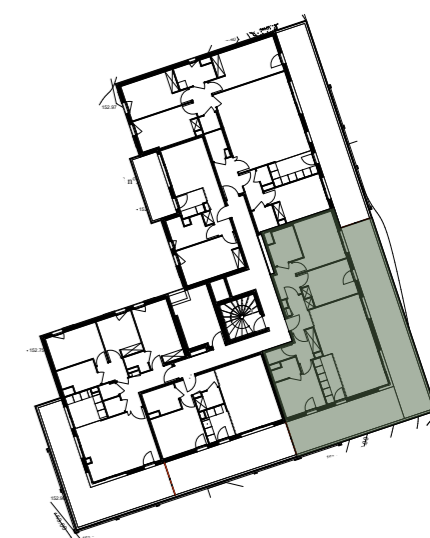

Lieu-dit Ondina - 20200 Bastia

Domaine Terramare

Bâtiment I

TYPE : **4P**

SURFACES

Entrée	4,47
Séjour - Cuisine	33,47
Chambre 1	12,84
Chambre 2	10,91
Chambre 3	10,01
Salle d'Eau	2,53
Salle de Bains	5,49
Wc	2,09
Dégt.1	4,06
Dégt.2	4,01

SURFACE HABITABLE = 89,88 m²

Terrasse **59,95**

LOGEMENT N° **I203**

NIVEAU : **R+2**

Nota : la surface des placards et rangements est incluse dans la surface des pièces attenantes

Date : 20/11/2025

Ind : 01

Légende :

Soffite
Volet Roulant
Gaines Techniques
F Fenêtre
PF Porte-fenêtre
TA Tableau d'Abonné

Nota : des modifications sont susceptibles d'être apportées en fonction des nécessités techniques et administratives de la construction tant en ce qui concerne les dimensions libres que les emplacements des équipements. Les surfaces indiquées sont approximatives. Les hauteurs sous retombées, soffites, faux-plafonds, seront de 2,10m au minimum, leur emprise pourra évoluer en fonction des contraintes techniques de la réalisation. Les végétaux figurent à titre indicatif.