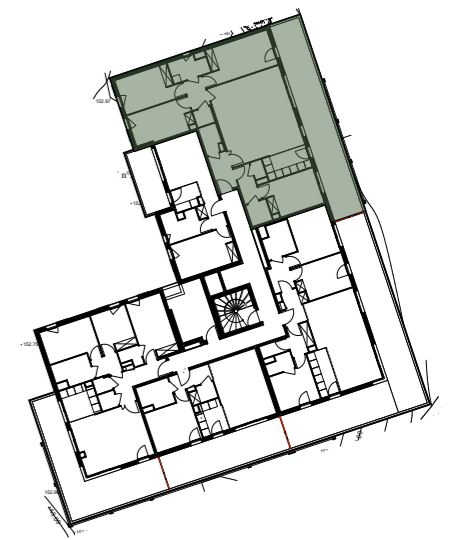

Lieu-dit Ondina - 20200 Bastia

Domaine Terramare

Bâtiment I

TYPE : 5P

SURFACES

Entrée	4,44
Séjour - Repas	37,59
Cuisine	6,39
Chambre 1	15,02
Chambre 2	12,52
Chambre 3	12,26
Chambre 4	11,93
Dégt.	7,41
Salle d'Eau	2,80
Salle de Bains	4,71
Wc 1	1,83
Wc 2	1,26
Cellier	2,93
SURFACE HABITABLE =	121,09 m²
Balcon	37,55

LOGEMENT N° I202

NIVEAU : R+2

Nota : la surface des placards et rangements est incluse dans la surface des pièces attenantes

Date : 20/11/2025

Ind : 01

Légende :

ECS	Chauffe-eau	Soffite	F Fenêtre
VR	Volet Roulant	PF	Porte-fenêtre
Gaines Techniques	TA	TA	Tableau d'Abonné

Nota : des modifications sont susceptibles d'être apportées en fonction des nécessités techniques et administratives de la construction tant en ce qui concerne les dimensions libres que les emplacements des équipements. Les surfaces indiquées sont approximatives. Les hauteurs sous retombées, soffites, faux-plafonds, seront de 2,10m au minimum, leur emprise pourra évoluer en fonction des contraintes techniques de la réalisation. Les végétaux figurent à titre indicatif.