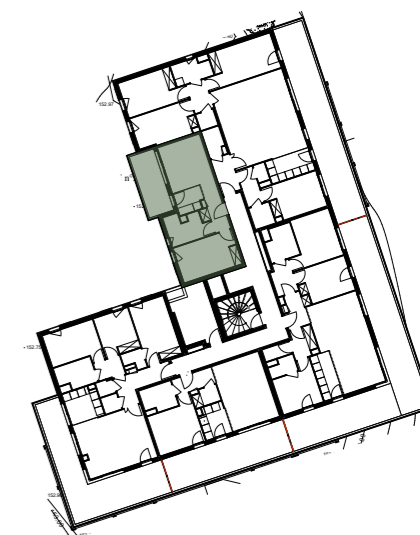

Lieu-dit Ondina - 20200 Bastia

Domaine Terramare

Bâtiment I

TYPE : **2P**

SURFACES

Séjour	22,00
Chambre	13,35
Salle de Bains	6,54

SURFACE HABITABLE = 41,89 m²

Terrasse 10,00

LOGEMENT N° I201 NIVEAU : R+2

Nota : la surface des placards et rangements est incluse dans la surface des pièces attenantes

Date : 20/11/2025

Ind : 01

Légende :

Soffite
Volet Roulant
Gaines Techniques

F Fenêtre
PF Porte-fenêtre
TA Tableau d'Abonné

Nota : des modifications sont susceptibles d'être apportées en fonction des nécessités techniques et administratives de la construction tant en ce qui concerne les dimensions libres que les emplacements des équipements. Les surfaces indiquées sont approximatives. Les hauteurs sous retombees, soffites, faux-plafonds, seront de 2,10m au minimum, leur emprise pourra évoluer en fonction des contraintes techniques de la réalisation. Les végétaux figurent à titre indicatif.