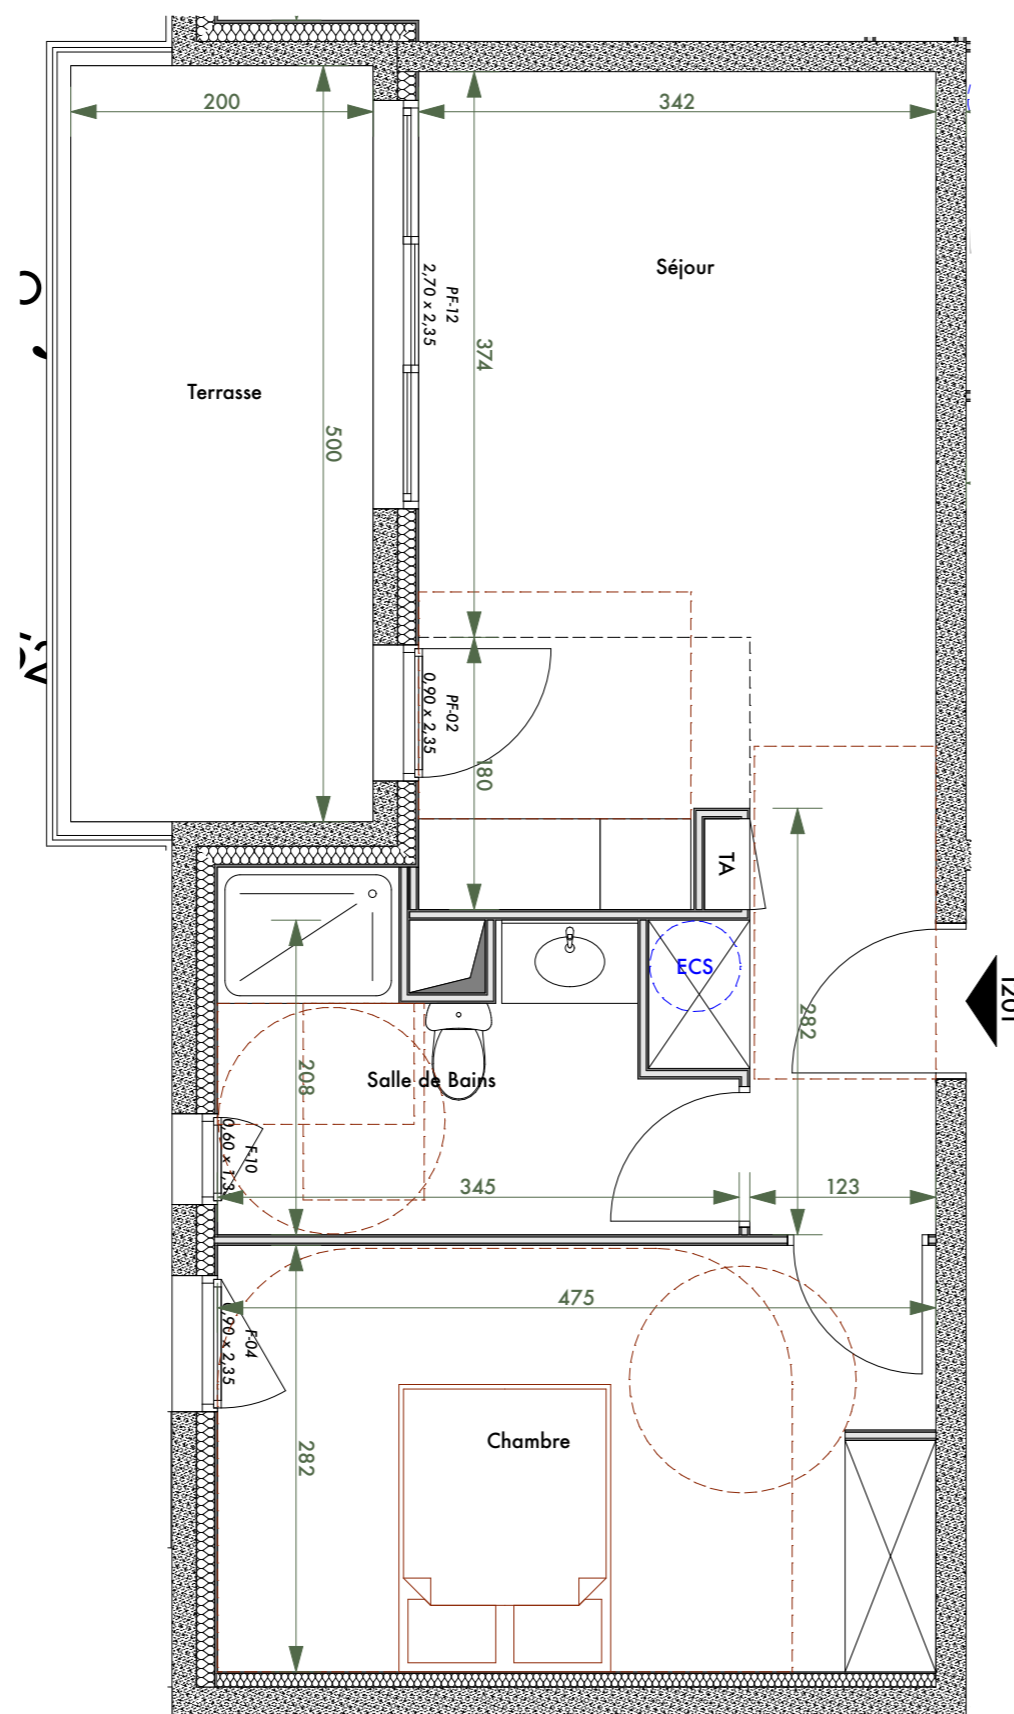

Lieu-dit Ondina - 20200 Bastia

Domaine Terramare

Bâtiment I

TYPE : **2P**

SURFACES

Séjour	22,00
Chambre	13,35
Salle de Bains	6,54

SURFACE HABITABLE = 41,89 m²

Terrasse 10,00

LOGEMENT N° I201 NIVEAU : R+2

Nota : la surface des placards et rangements est incluse dans la surface des pièces attenantes

Date : 20/11/2025

Ind : 01

Légende :

Soffite
Volet Roulant
Gaines Techniques

F Fenêtre
PF Porte-fenêtre
TA Tableau d'Abonné

Nota : des modifications sont susceptibles d'être apportées en fonction des nécessités techniques et administratives de la construction tant en ce qui concerne les dimensions libres que les emplacements des équipements. Les surfaces indiquées sont approximatives. Les hauteurs sous retombees, soffites, faux-plafonds, seront de 2,10m au minimum, leur emprise pourra évoluer en fonction des contraintes techniques de la réalisation. Les végétaux figurent à titre indicatif.