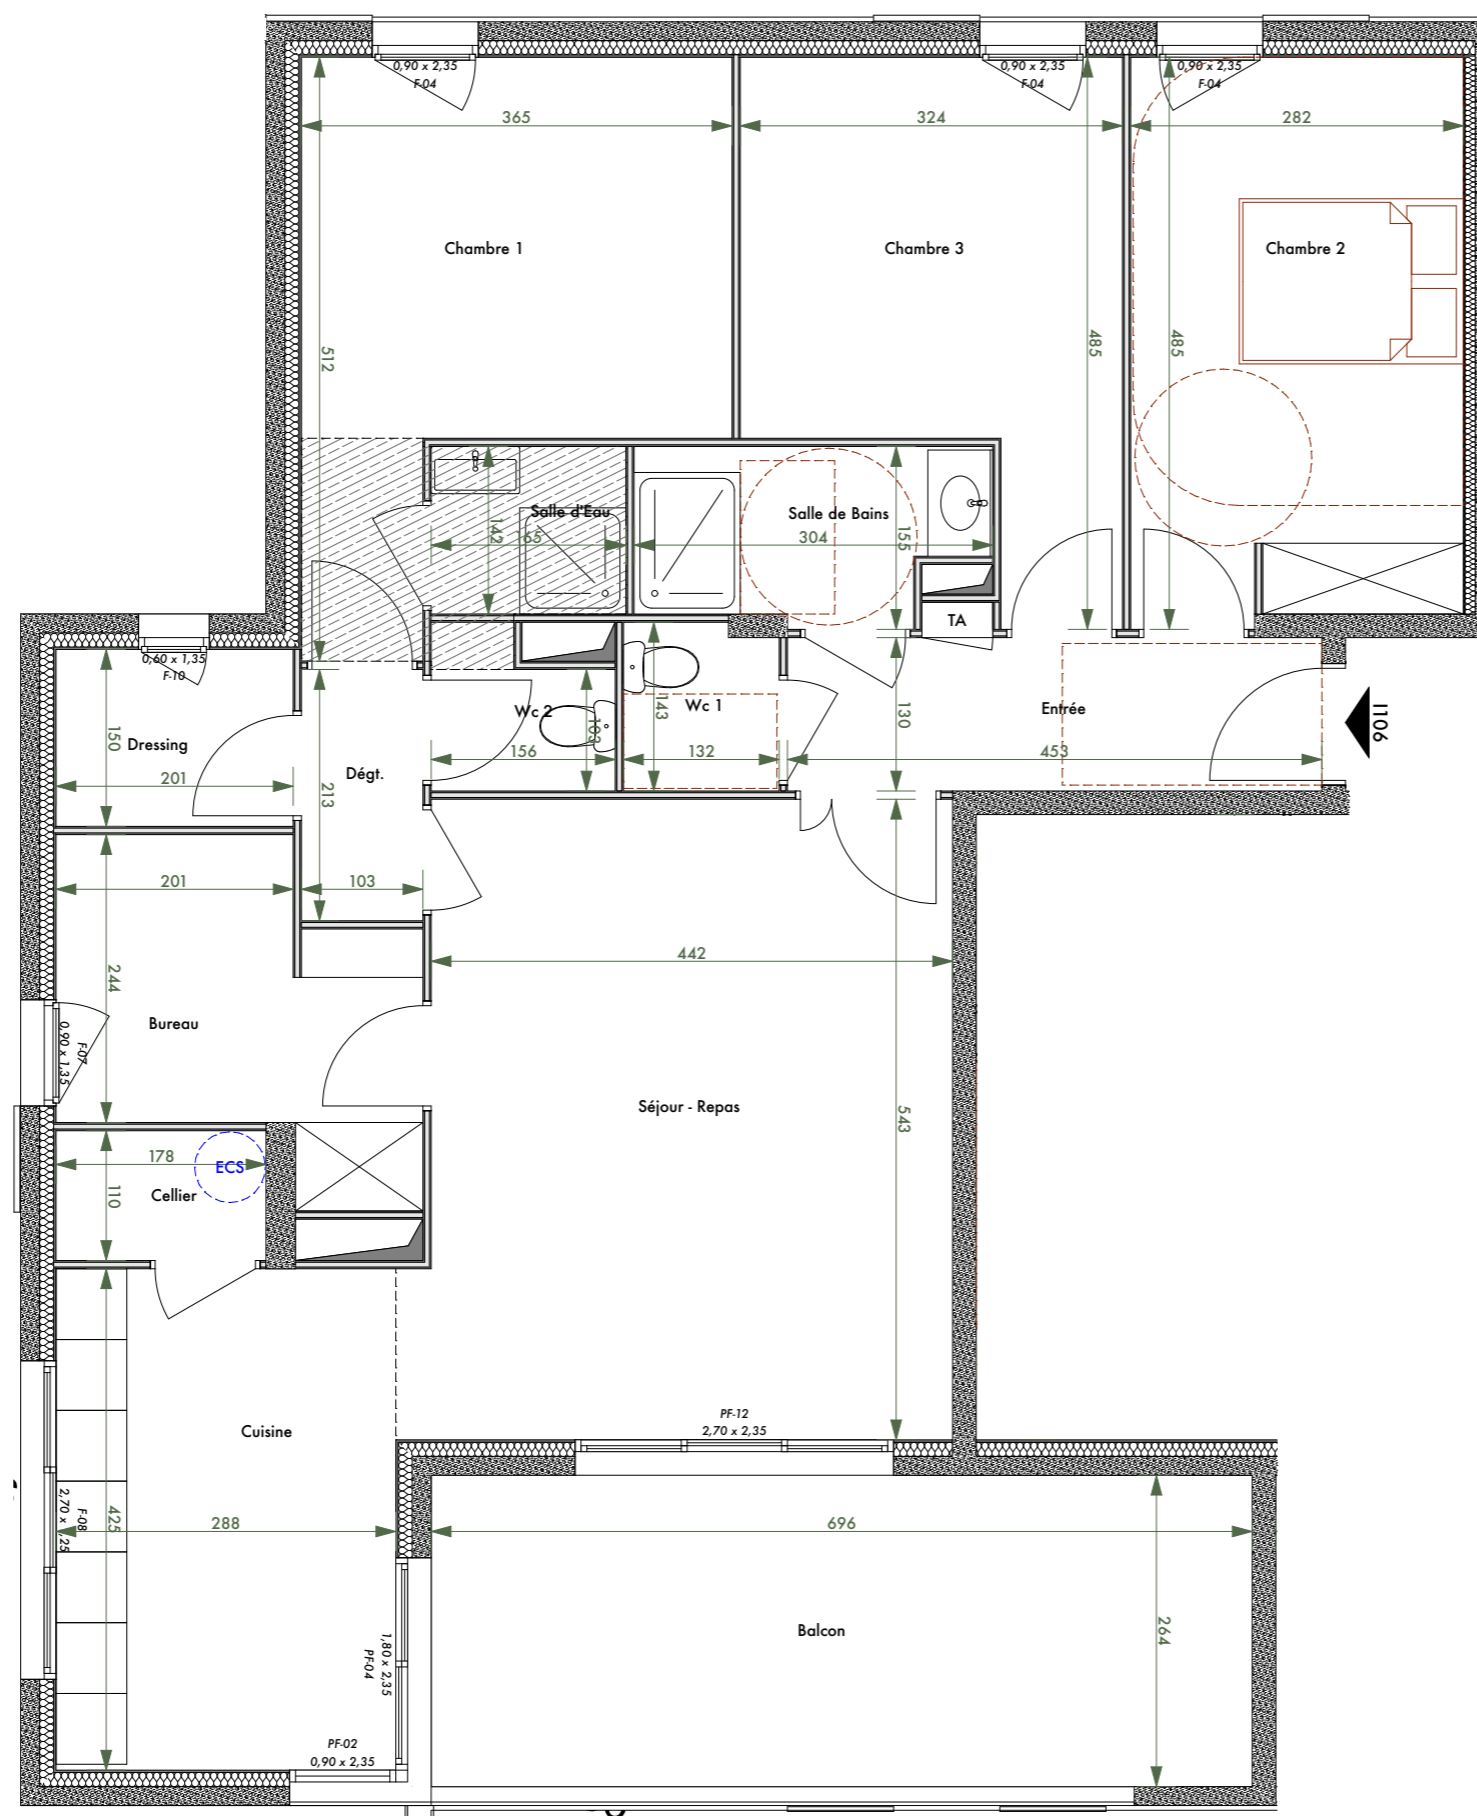

Lieu-dit Ondina - 20200 Bastia

Domaine Terramare

Bâtiment I

TYPE : 4/5P

SURFACES

Entrée	5,89
Séjour - Repas	24,44
Chambre 1	13,74
Chambre 2	13,40
Chambre 3	12,13
Bureau	7,49
Salle de Bains	4,13
Salle d'Eau	2,34
Wc 1	1,83
Wc 2	1,89
Cuisine	12,24
Dressing	3,02
Dégt.	2,19
Cellier	1,96

SURFACE HABITABLE = 106,69 m²

Balcon 18,37

LOGEMENT N°1106

NIVEAU : R+1

Nota : la surface des placards et rangements est incluse dans la surface des pièces attenantes

Date : 20/11/2025

Ind : 01

Légende :

F Fenêtre
 PF Porte-fenêtre
 TA Tableau d'Abonné

Nota : des modifications sont susceptibles d'être apportées en fonction des nécessités techniques et administratives de la construction tant en ce qui concerne les dimensions libres que les emplacements des équipements. Les surfaces indiquées sont approximatives. Les hauteurs sous retombées, soffites, faux-plafonds, seront de 2,10m au minimum, leur emprise pourra évoluer en fonction des contraintes techniques de la réalisation. Les végétaux figurent à titre indicatif.