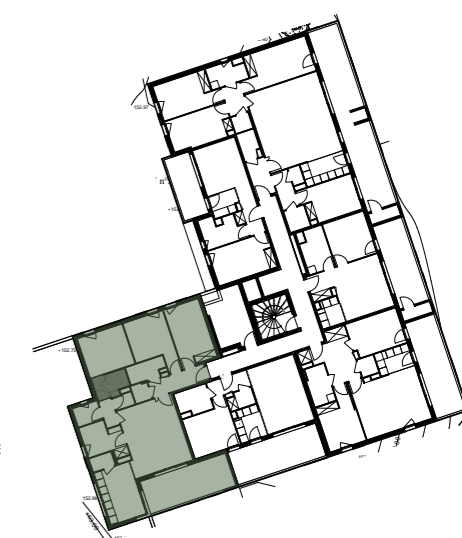

Lieu-dit Ondina - 20200 Bastia

Domaine Terramare

Bâtiment I

TYPE : 4/5P

SURFACES

Entrée	5,89
Séjour - Repas	24,44
Chambre 1	13,74
Chambre 2	13,40
Chambre 3	12,13
Bureau	7,49
Salle de Bains	4,13
Salle d'Eau	2,34
Wc 1	1,83
Wc 2	1,89
Cuisine	12,24
Dressing	3,02
Dégt.	2,19
Cellier	1,96

SURFACE HABITABLE = 106,69 m²

Balcon 18,37

LOGEMENT N°1106

NIVEAU : R+1

Nota : la surface des placards et rangements est incluse dans la surface des pièces attenantes

Date : 20/11/2025

Ind : 01

Légende :

F Fenêtre
 PF Porte-fenêtre
 TA Tableau d'Abonné

Nota : des modifications sont susceptibles d'être apportées en fonction des nécessités techniques et administratives de la construction tant en ce qui concerne les dimensions libres que les emplacements des équipements. Les surfaces indiquées sont approximatives. Les hauteurs sous retombées, soffites, faux-plafonds, seront de 2,10m au minimum, leur emprise pourra évoluer en fonction des contraintes techniques de la réalisation. Les végétaux figurent à titre indicatif.