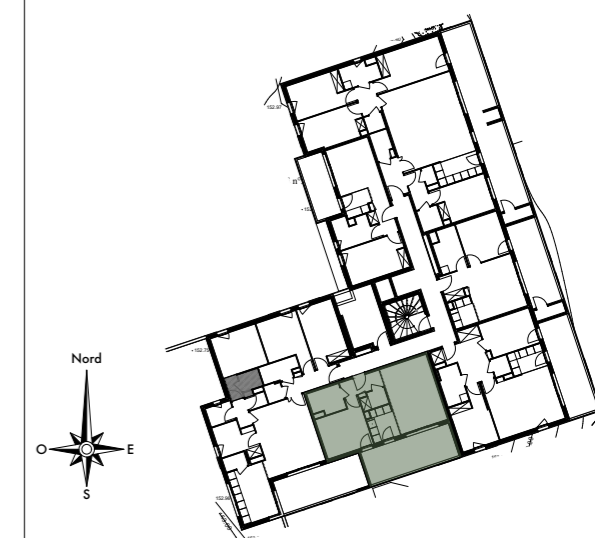

TYPE : **2P**

SURFACES

Entrée	4,21
Séjour - Repas	20,30
Chambre	12,59
Cuisine	5,14
Wc	2,53
Salle de Bains	4,90

SURFACE HABITABLE = 49,67 m²

Balcon 18,90

LOGEMENT N°1105 NIVEAU : R+1

Nota : la surface des placards et rangements est incluse dans la surface des pièces attenantes

Date : 20/11/2025

Ind : 01