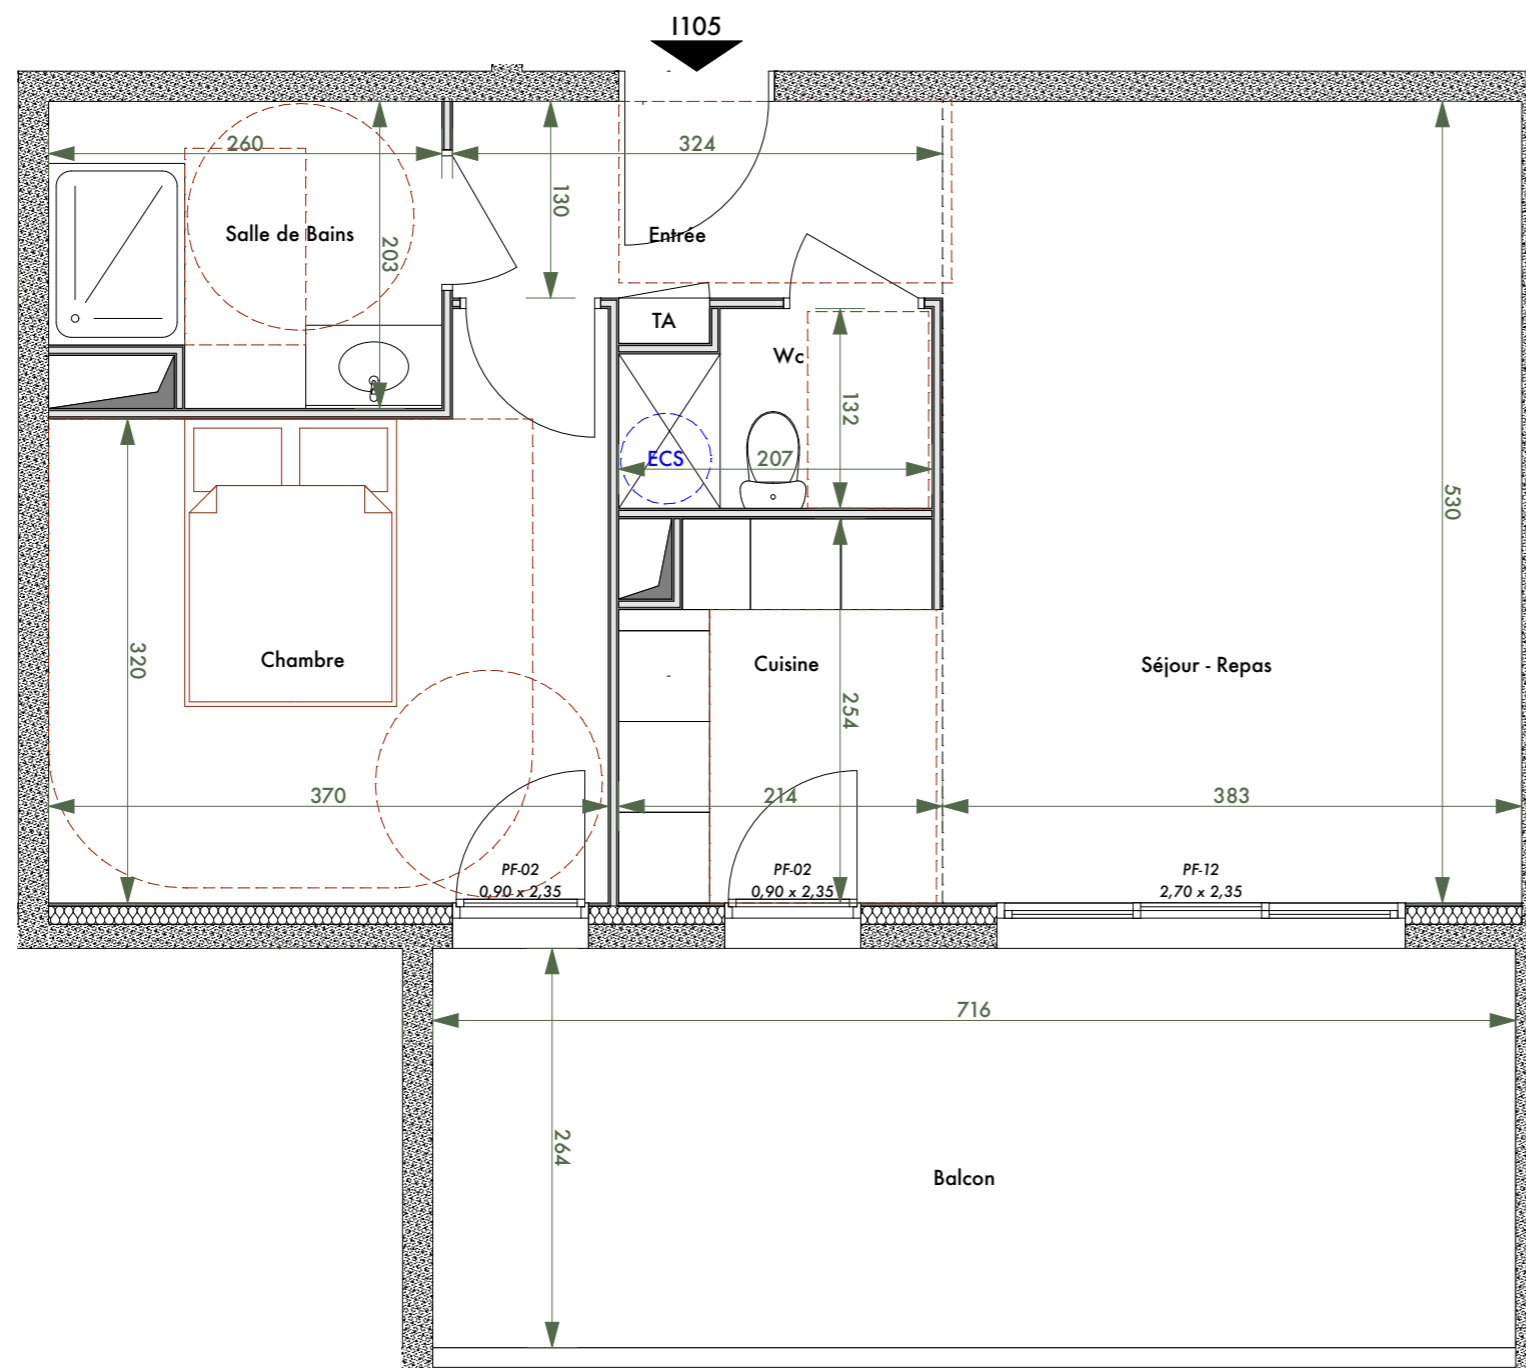

Légende :

Soffite

Volet Roulant

Gaines Techniques

F Fenêtre

PF Porte-fenêtre

TA Tableau d'Abonné

Nota : des modifications sont susceptibles d'être apportées en fonction des nécessités techniques et administratives de la construction tant en ce qui concerne les dimensions libres que les emplacements des équipements. Les surfaces indiquées sont approximatives. Les hauteurs sous retombées, soffites, faux-plafonds, seront de 2,10m au minimum, leur emprise pourra évoluer en fonction des contraintes techniques de la réalisation. Les végétaux figurent à titre indicatif.