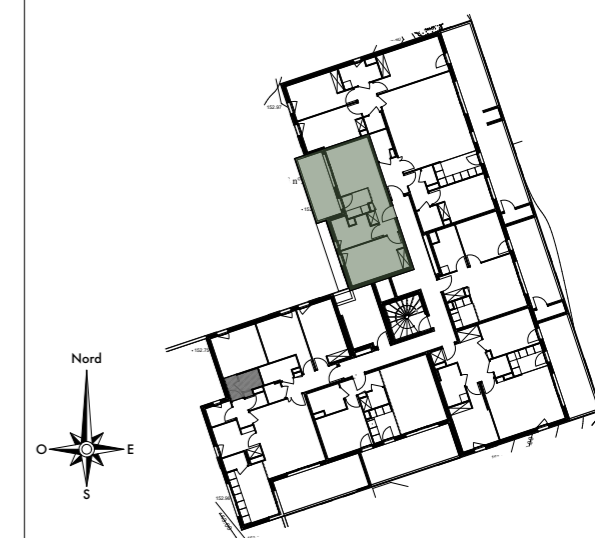

Lieu-dit Ondina - 20200 Bastia

Domaine Terramare

Bâtiment I

TYPE : **2P**

SURFACES

Séjour	22,00
Chambre	13,35
Salle de Bains	6,54

SURFACE HABITABLE = 41,89 m²

Balcon 10,00

LOGEMENT N°1101 NIVEAU : **R+1**

Nota : la surface des placards et rangements est incluse dans la surface des pièces attenantes

Date : 20/11/2025

Ind : 01

Légende :

F Fenêtre
PF Porte-fenêtre
TA Tableau d'Abonné

Nota : des modifications sont susceptibles d'être apportées en fonction des nécessités techniques et administratives de la construction tant en ce qui concerne les dimensions libres que les emplacements des équipements. Les surfaces indiquées sont approximatives. Les hauteurs sous retombées, soffites, faux-plafonds, seront de 2,10m au minimum, leur emprise pourra évoluer en fonction des contraintes techniques de la réalisation. Les végétaux figurent à titre indicatif.