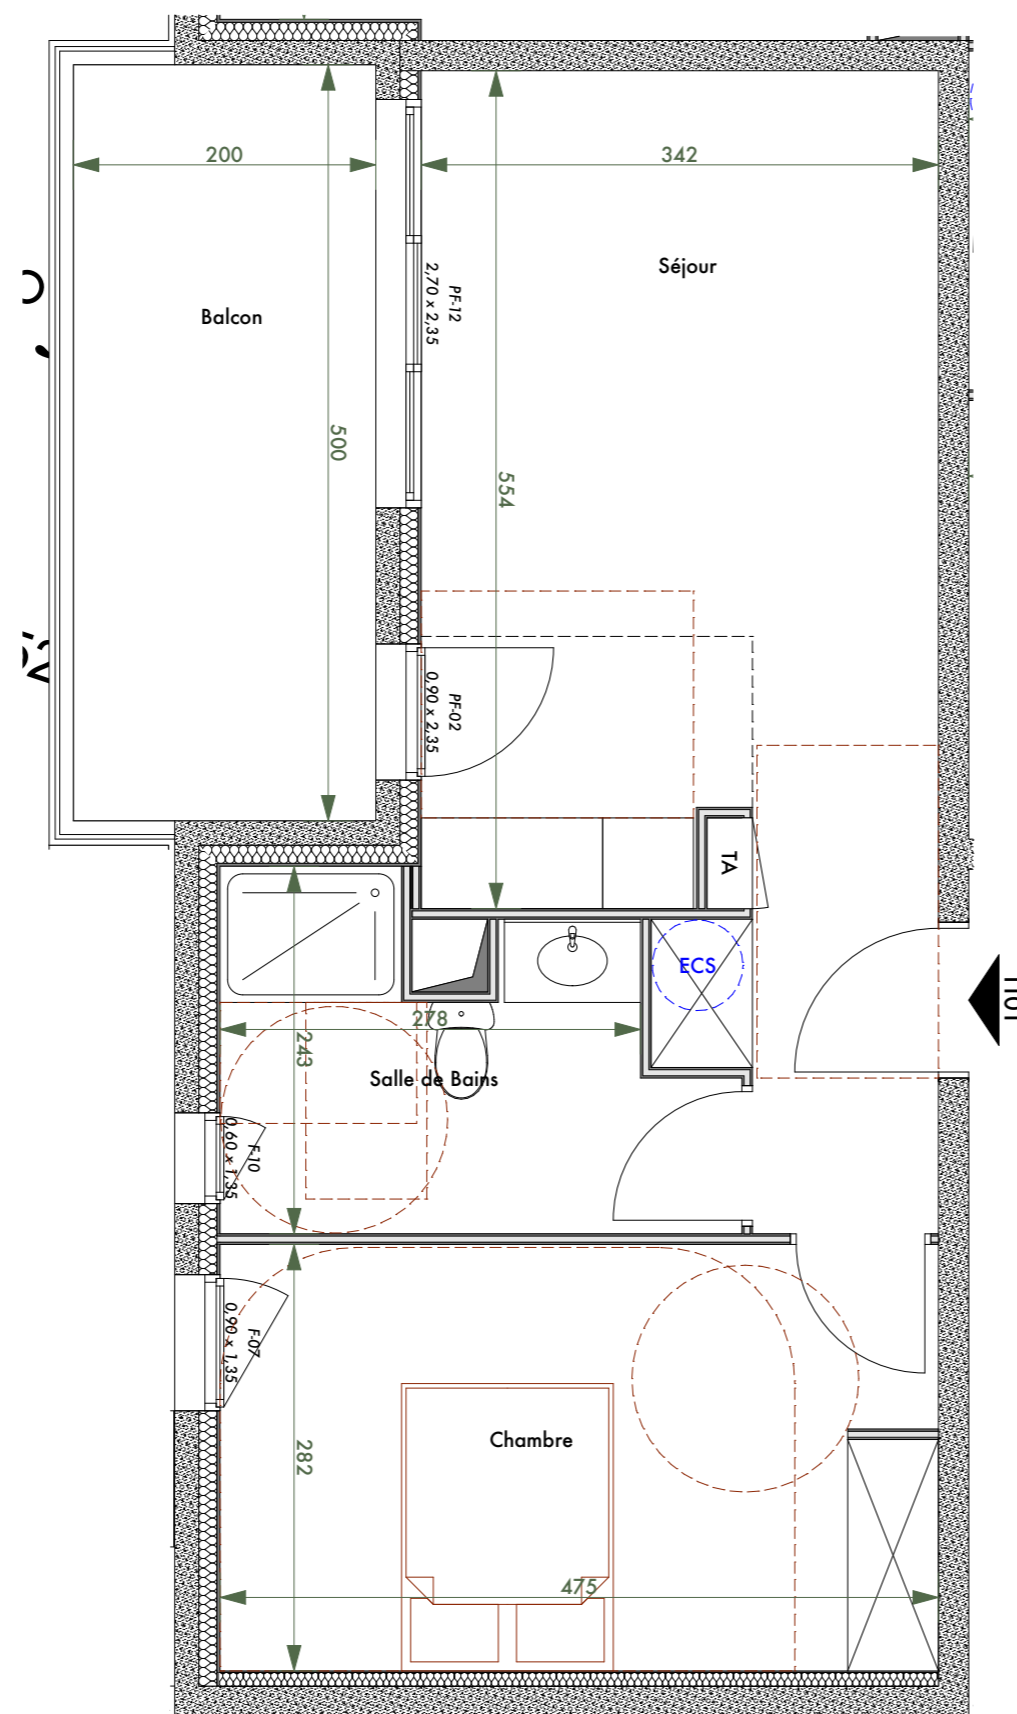

Lieu-dit Ondina - 20200 Bastia

Domaine Terramare

Bâtiment I

TYPE : **2P**

SURFACES

Séjour	22,00
Chambre	13,35
Salle de Bains	6,54

SURFACE HABITABLE = 41,89 m²

Balcon 10,00

LOGEMENT N°1101 NIVEAU : **R+1**

Nota : la surface des placards et rangements est incluse dans la surface des pièces attenantes

Date : 20/11/2025

Ind : 01

Légende :

F Fenêtre
PF Porte-fenêtre
TA Tableau d'Abonné

Nota : des modifications sont susceptibles d'être apportées en fonction des nécessités techniques et administratives de la construction tant en ce qui concerne les dimensions libres que les emplacements des équipements. Les surfaces indiquées sont approximatives. Les hauteurs sous retombées, soffites, faux-plafonds, seront de 2,10m au minimum, leur emprise pourra évoluer en fonction des contraintes techniques de la réalisation. Les végétaux figurent à titre indicatif.