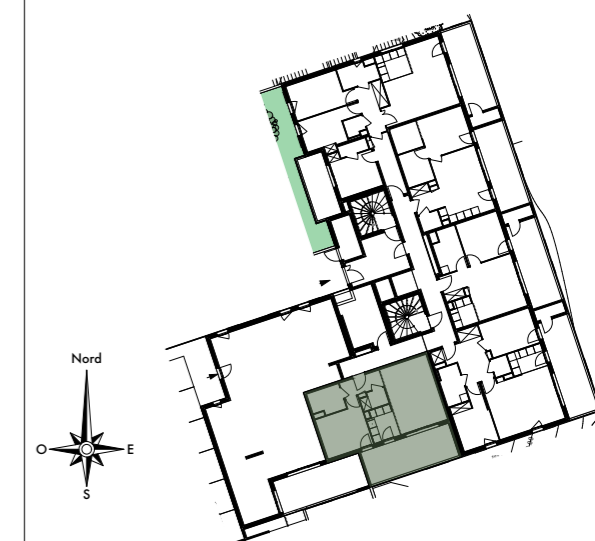

Lieu-dit Ondina - 20200 Bastia

Domaine Terramare

Bâtiment I

TYPE : **2P**

SURFACES

Entrée	4,21
Séjour - Repas	20,30
Chambre	12,59
Cuisine	5,14
Wc	2,53
Salle de Bains	4,90

SURFACE HABITABLE = 49,67 m²

Terrasse 18,90

LOGEMENT N° I012 NIVEAU : RDC

Nota : la surface des placards et rangements est incluse dans la surface des pièces attenantes

Date : 20/11/2025

Ind : 01

Légende :

Soffite
Volet Roulant
Gaines Techniques

F Fenêtre
PF Porte-fenêtre
TA Tableau d'Abonné

Nota : des modifications sont susceptibles d'être apportées en fonction des nécessités techniques et administratives de la construction tant en ce qui concerne les dimensions libres que les emplacements des équipements. Les surfaces indiquées sont approximatives. Les hauteurs sous retombées, soffites, faux-plafonds, seront de 2,10m au minimum, leur emprise pourra évoluer en fonction des contraintes techniques de la réalisation. Les végétaux figurent à titre indicatif.