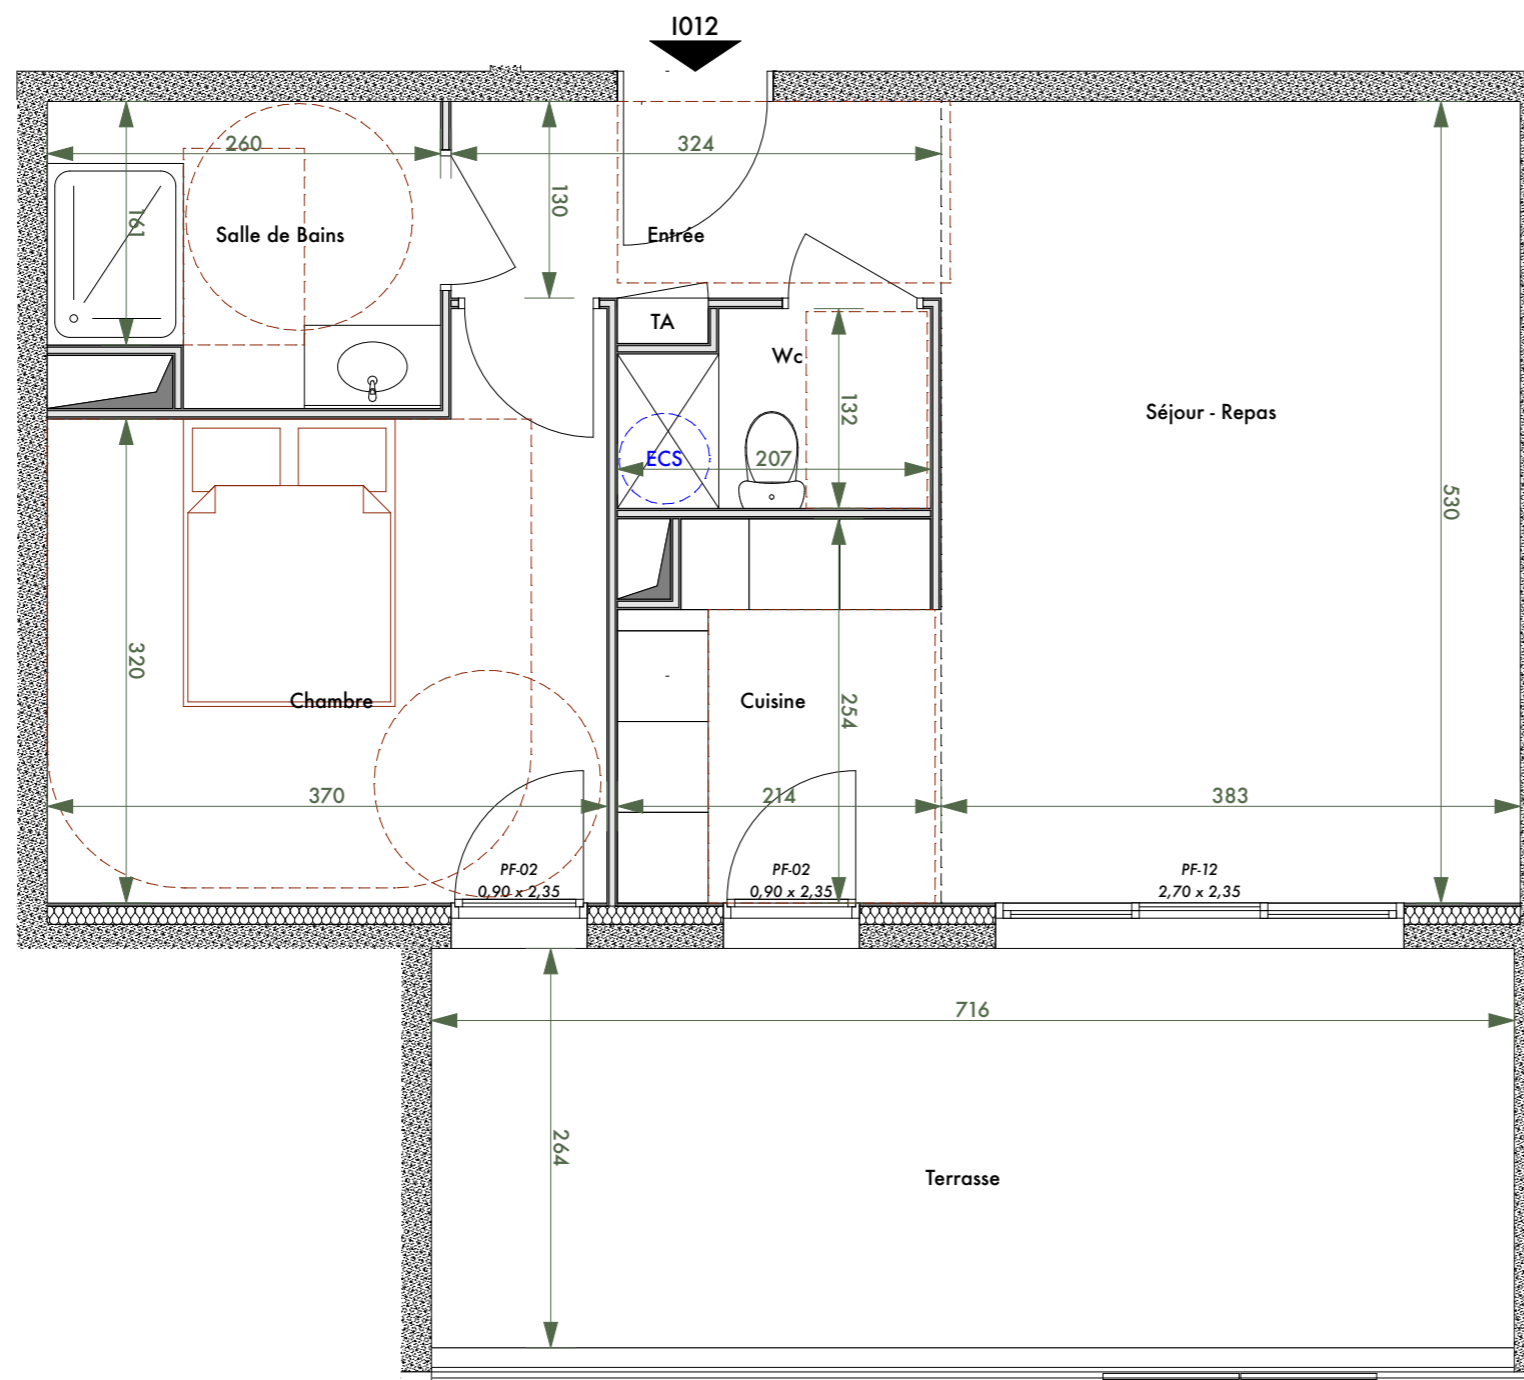

Lieu-dit Ondina - 20200 Bastia

Domaine Terramare

Bâtiment I

TYPE : **2P**

SURFACES

Entrée	4,21
Séjour - Repas	20,30
Chambre	12,59
Cuisine	5,14
Wc	2,53
Salle de Bains	4,90

SURFACE HABITABLE = 49,67 m²

Terrasse 18,90

LOGEMENT N° I012 NIVEAU : RDC

Nota : la surface des placards et rangements est incluse dans la surface des pièces attenantes

Date : 20/11/2025

Ind : 01

Légende :

Soffite
Volet Roulant
Gaines Techniques

F Fenêtre
PF Porte-fenêtre
TA Tableau d'Abonné

Nota : des modifications sont susceptibles d'être apportées en fonction des nécessités techniques et administratives de la construction tant en ce qui concerne les dimensions libres que les emplacements des équipements. Les surfaces indiquées sont approximatives. Les hauteurs sous retombées, soffites, faux-plafonds, seront de 2,10m au minimum, leur emprise pourra évoluer en fonction des contraintes techniques de la réalisation. Les végétaux figurent à titre indicatif.