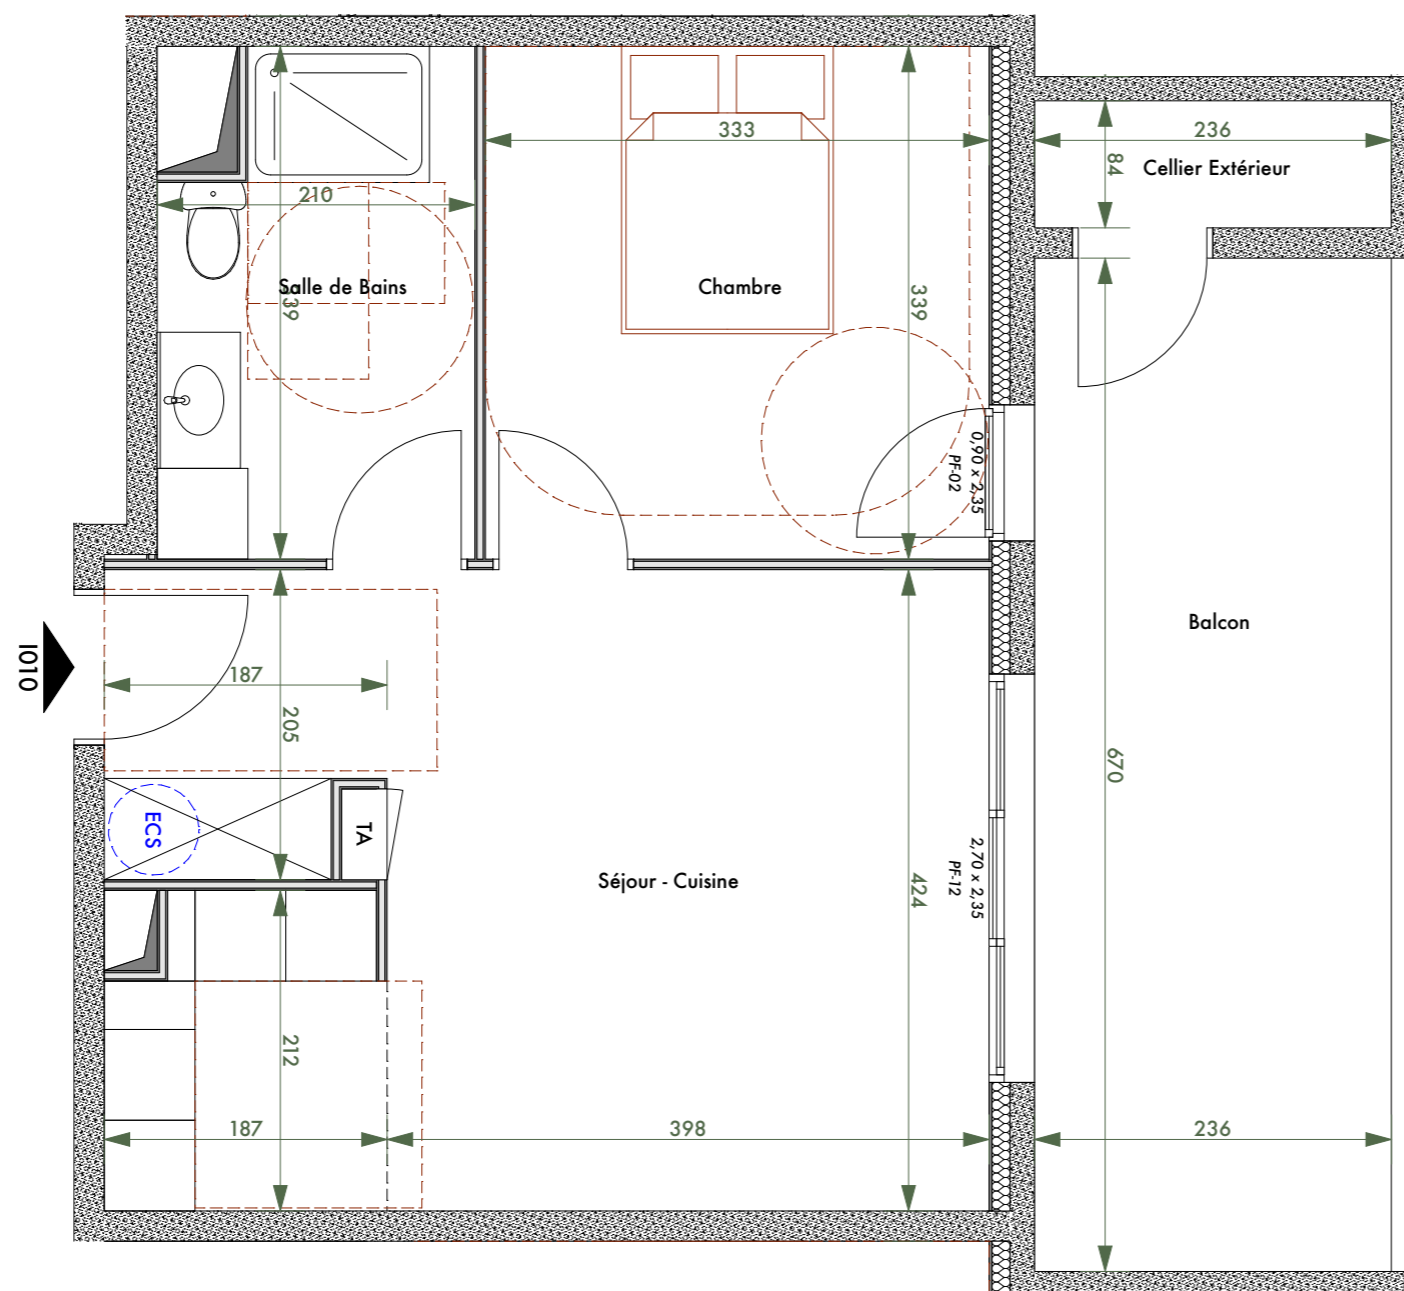

## Bâtiment I

TYPE : **2P**

### SURFACES

Séjour - Cuisine	24,13
Chambre	11,29
Salle de Bains	6,58

**SURFACE HABITABLE = 42,00 m<sup>2</sup>**

Cellier Extérieur	1,98
Balcon	15,81

**LOGEMENT N° I010 NIVEAU : RDC**

*Nota : la surface des placards et rangements est incluse dans la surface des pièces attenantes*

Date : 20/11/2025

Ind : 01

Légende :

Soffite  
Volet Roulant  
Gaines Techniques

F Fenêtre  
PF Porte-fenêtre  
TA Tableau d'Abonné

Nota : des modifications sont susceptibles d'être apportées en fonction des nécessités techniques et administratives de la construction tant en ce qui concerne les dimensions libres que les emplacements des équipements. Les surfaces indiquées sont approximatives. Les hauteurs sous retombées, soffites, faux-plafonds, seront de 2,10m au minimum, leur emprise pourra évoluer en fonction des contraintes techniques de la réalisation. Les végétaux figurent à titre indicatif.