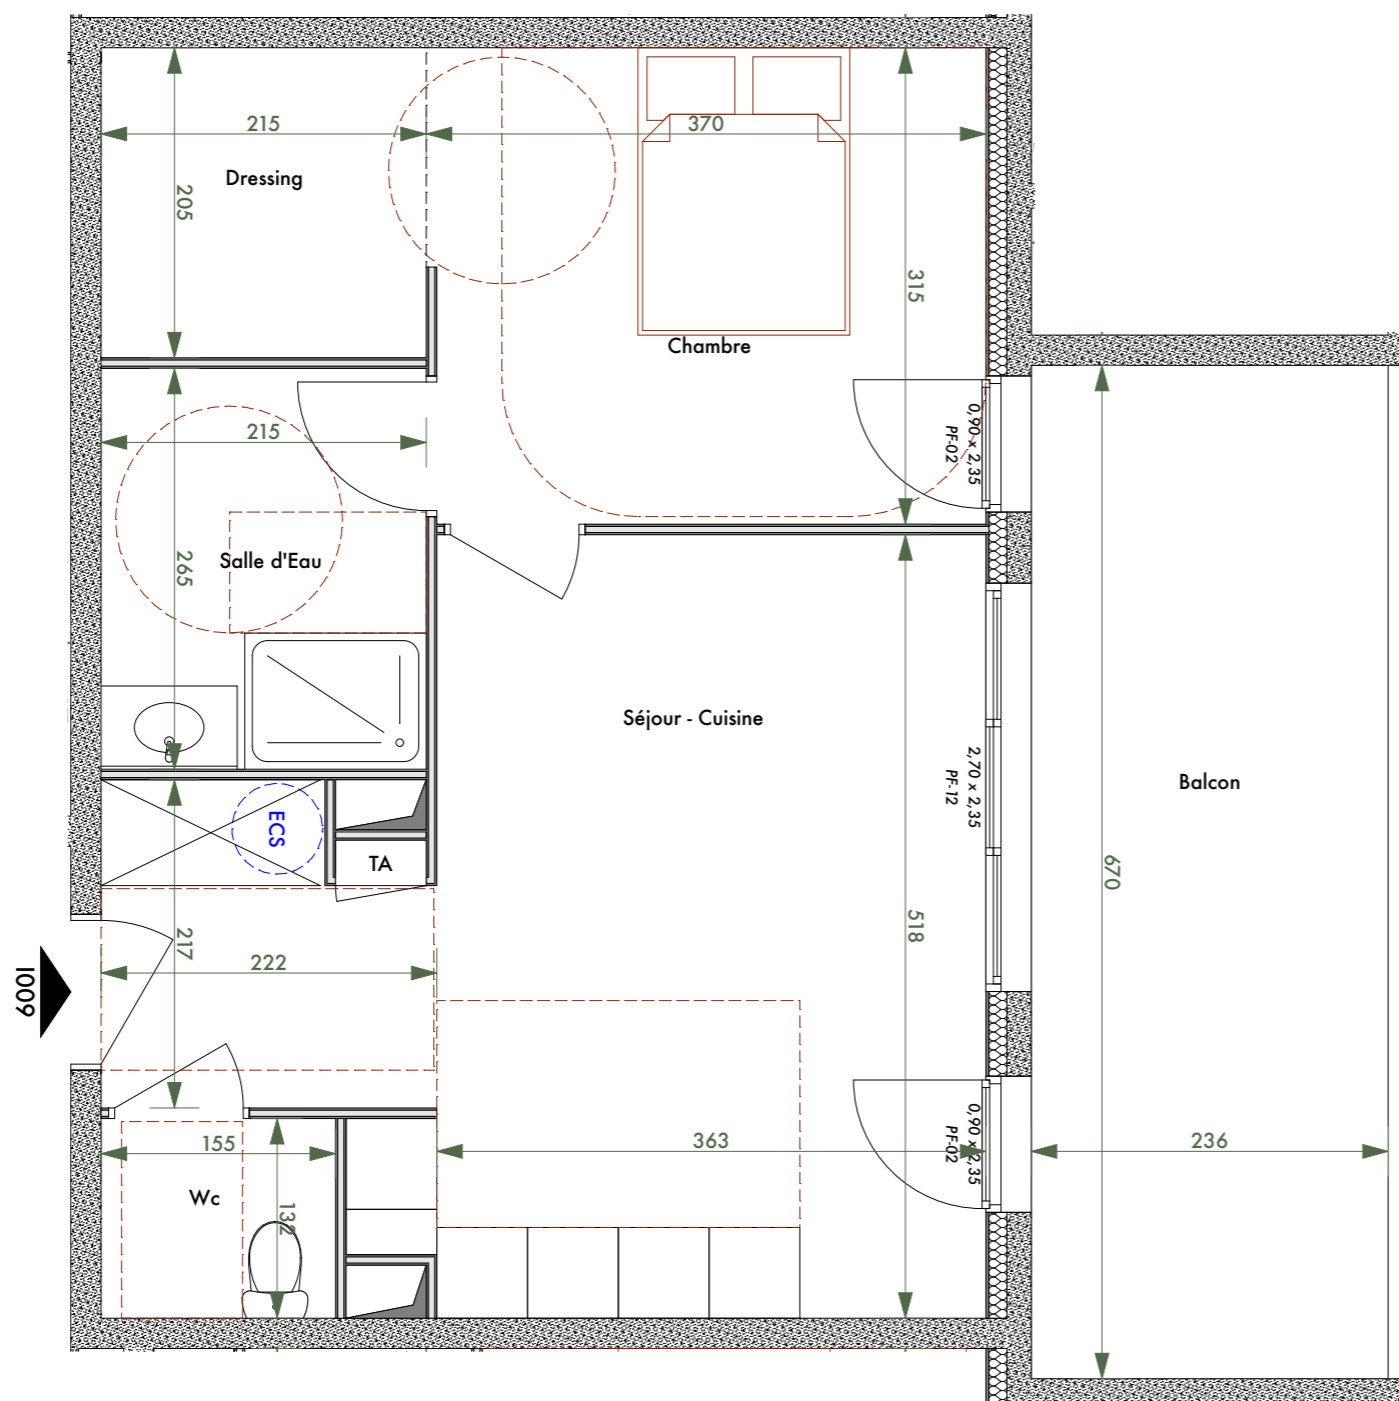

Lieu-dit Ondina - 20200 Bastia

Domaine Terramare

Bâtiment I

TYPE : **2P**

SURFACES

Séjour - Cuisine	23,64
Chambre	11,54
Dressing	4,41
Salle d'Eau	5,70
Wc	2,05

SURFACE HABITABLE = 47,34 m²

Balcon 15,81

LOGEMENT N°1009 NIVEAU : RDC

Nota : la surface des placards et rangements est incluse dans la surface des pièces attenantes

Date : 20/11/2025

Ind : 01

Légende :

Soffite
Volet Roulant
Gaines Techniques

F Fenêtre
PF Porte-fenêtre
TA Tableau d'Abonné

Nota : des modifications sont susceptibles d'être apportées en fonction des nécessités techniques et administratives de la construction tant en ce qui concerne les dimensions libres que les emplacements des équipements. Les surfaces indiquées sont approximatives. Les hauteurs sous retombées, soffites, faux-plafonds, seront de 2,10m au minimum, leur emprise pourra évoluer en fonction des contraintes techniques de la réalisation. Les végétaux figurent à titre indicatif.