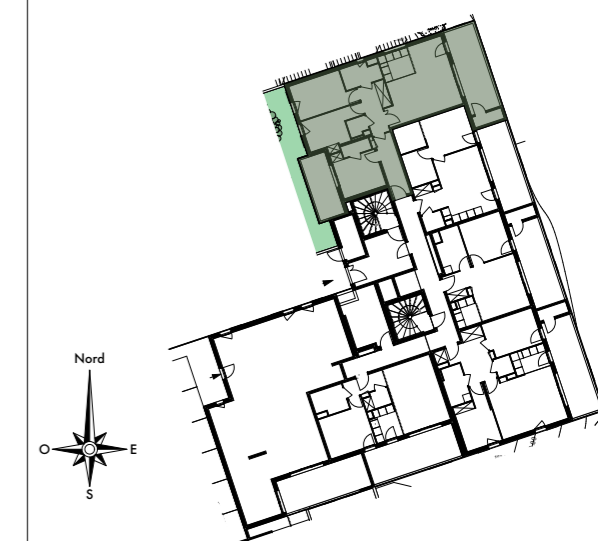

Lieu-dit Ondina - 20200 Bastia

Domaine Terramare

Bâtiment I

TYPE : 4P

SURFACES

Entrée	6,97
Séjour - Cuisine	29,71
Chambre 1	12,29
Chambre 2	10,59
Chambre 3	10,36
Dégt.	7,20
Salle de Bains	4,74
Wc	1,99
Salle d'Eau	2,10

SURFACE HABITABLE = 85,95 m²

Cellier Extérieur	1,98
Balcon	15,91

LOGEMENT N°1008 NIVEAU : RDC

Nota : la surface des placards et rangements est incluse dans la surface des pièces attenantes

Date : 20/11/2025

Ind : 01

Légende :

F Fenêtre
PF Porte-fenêtre
TA Tableau d'Abonné

Nota : des modifications sont susceptibles d'être apportées en fonction des nécessités techniques et administratives de la construction tant en ce qui concerne les dimensions libres que les emplacements des équipements. Les surfaces indiquées sont approximatives. Les hauteurs sous retombées, soffites, faux-plafonds, seront de 2,10m au minimum, leur emprise pourra évoluer en fonction des contraintes techniques de la réalisation. Les végétaux figurent à titre indicatif.