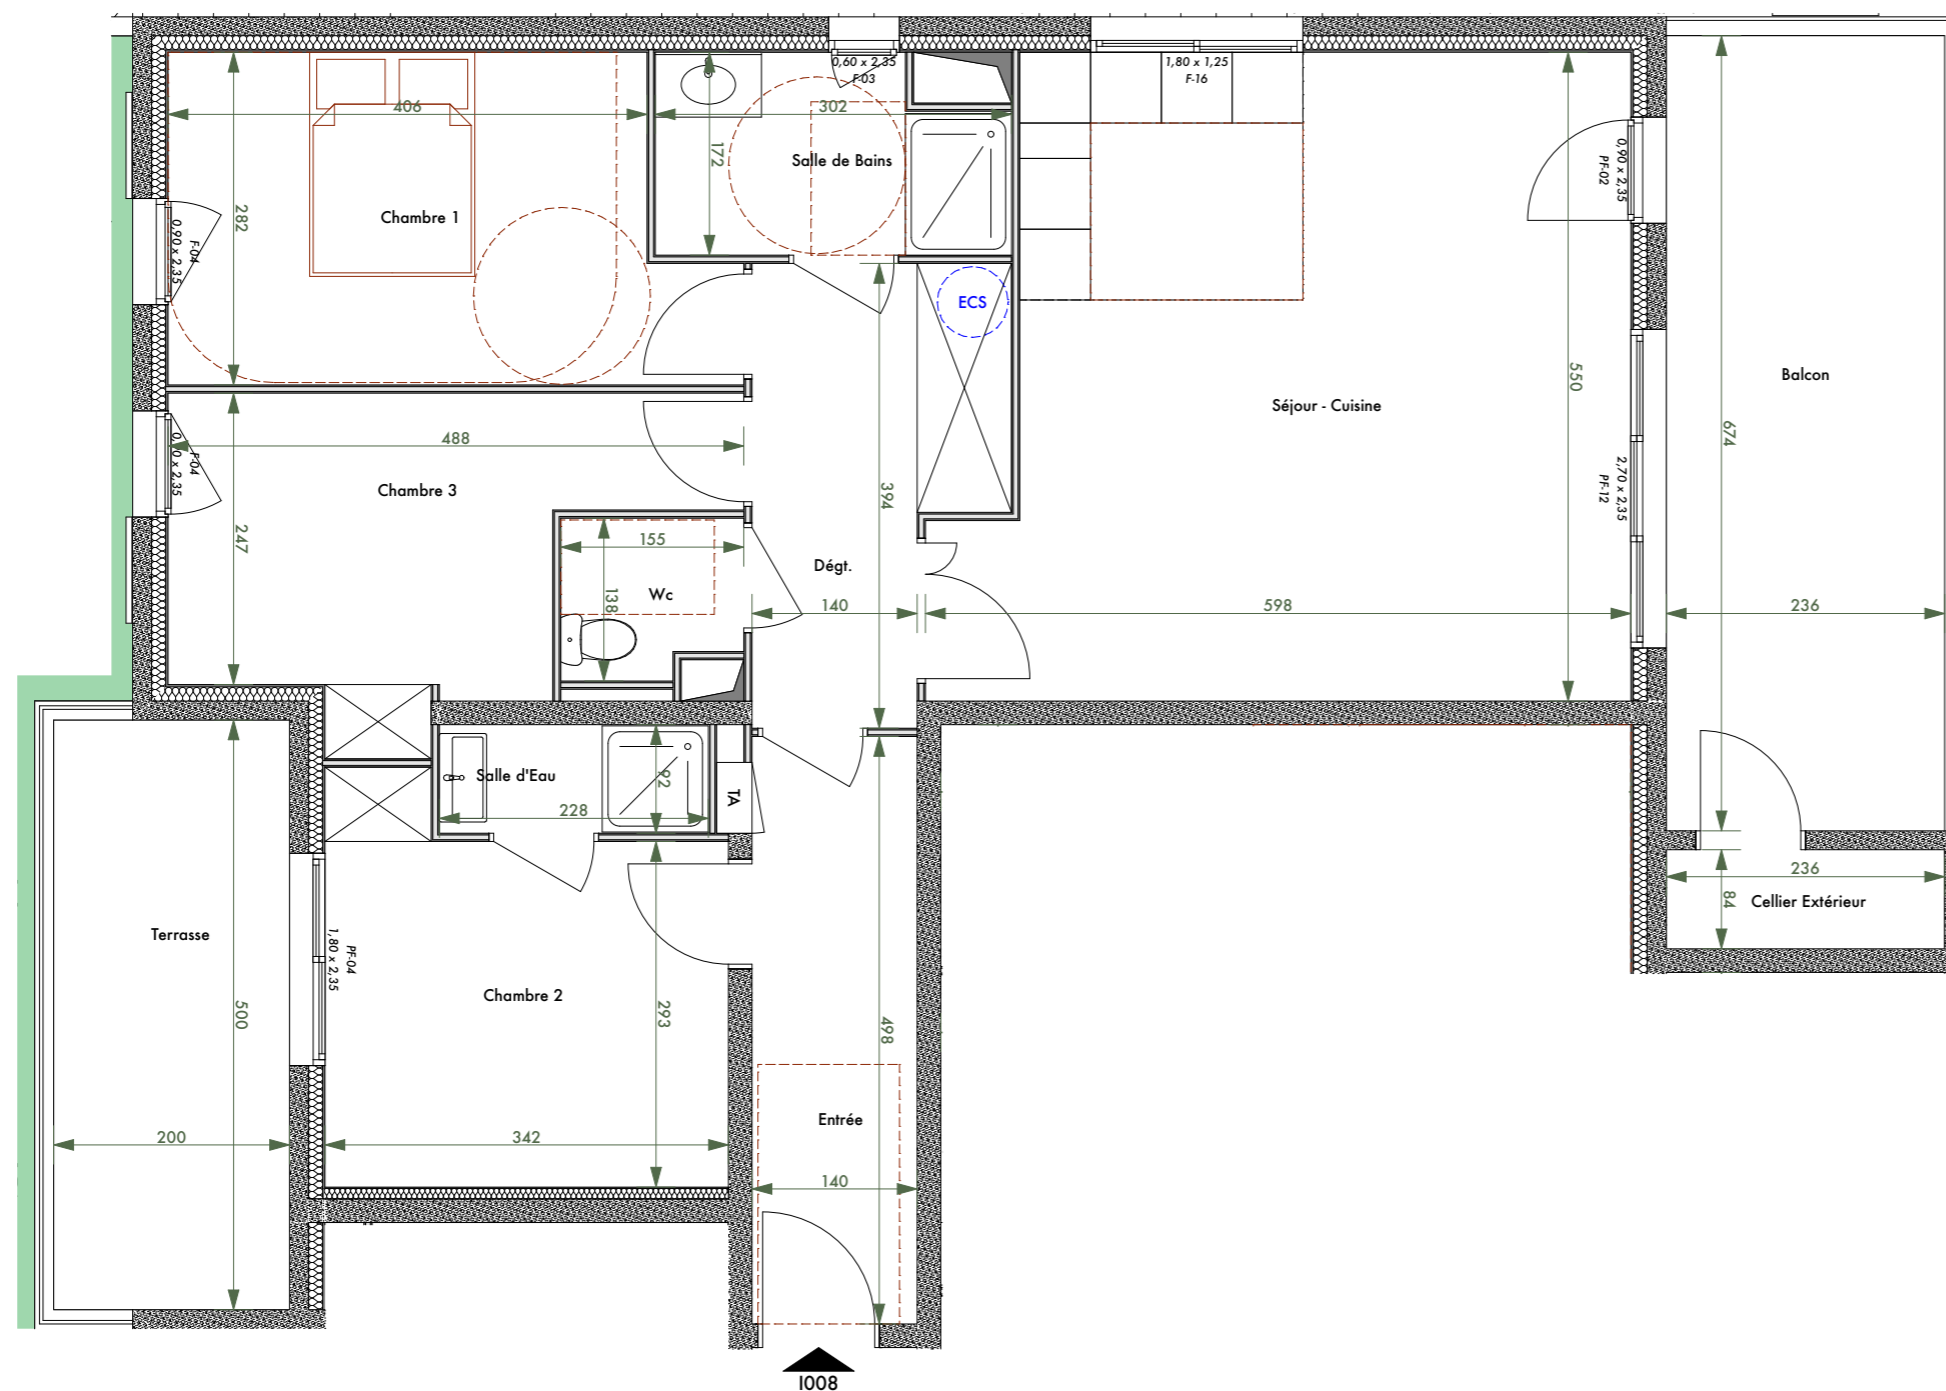

Lieu-dit Ondina - 20200 Bastia

Domaine Terramare

Bâtiment I

TYPE : 4P

SURFACES

Entrée	6,97
Séjour - Cuisine	29,71
Chambre 1	12,29
Chambre 2	10,59
Chambre 3	10,36
Dégt.	7,20
Salle de Bains	4,74
Wc	1,99
Salle d'Eau	2,10

SURFACE HABITABLE = 85,95 m²

Cellier Extérieur	1,98
Balcon	15,91

LOGEMENT N°1008 NIVEAU : RDC

Nota : la surface des placards et rangements est incluse dans la surface des pièces attenantes

Date : 20/11/2025

Ind : 01

Légende :

F Fenêtre
PF Porte-fenêtre
TA Tableau d'Abonné

Nota : des modifications sont susceptibles d'être apportées en fonction des nécessités techniques et administratives de la construction tant en ce qui concerne les dimensions libres que les emplacements des équipements. Les surfaces indiquées sont approximatives. Les hauteurs sous retombées, soffites, faux-plafonds, seront de 2,10m au minimum, leur emprise pourra évoluer en fonction des contraintes techniques de la réalisation. Les végétaux figurent à titre indicatif.