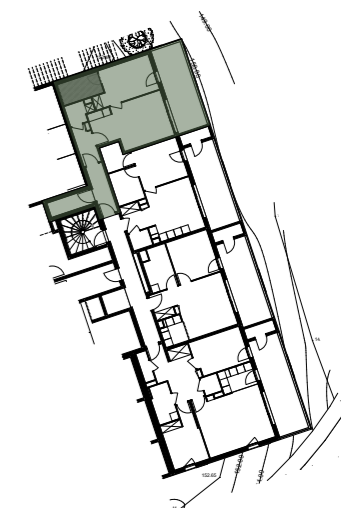

Lieu-dit Ondina - 20200 Bastia

Domaine Terramare

Bâtiment I

TYPE : **2P**

SURFACES

Entrée	5,20
Séjour - Cuisine	19,72
Chambre	12,81
Cellier	3,97
Dégt.	4,26
Salle d'Eau	5,66
Wc	2,90

SURFACE HABITABLE = 54,52 m²

Balcon 15,91

LOGEMENT N° 1004

NIVEAU : R-1

Nota : la surface des placards et rangements est incluse dans la surface des pièces attenantes

Date : 20/11/2025

Ind : 01

Légende :

F

Fenêtre

PF

Porte-fenêtre

TA

Tableau d'Abonné

Nota : des modifications sont susceptibles d'être apportées en fonction des nécessités techniques et administratives de la construction tant en ce qui concerne les dimensions libres que les emplacements des équipements. Les surfaces indiquées sont approximatives. Les hauteurs sous retombées, soffites, faux-plafonds, seront de 2,10m au minimum, leur emprise pourra évoluer en fonction des contraintes techniques de la réalisation. Les végétaux figurent à titre indicatif.