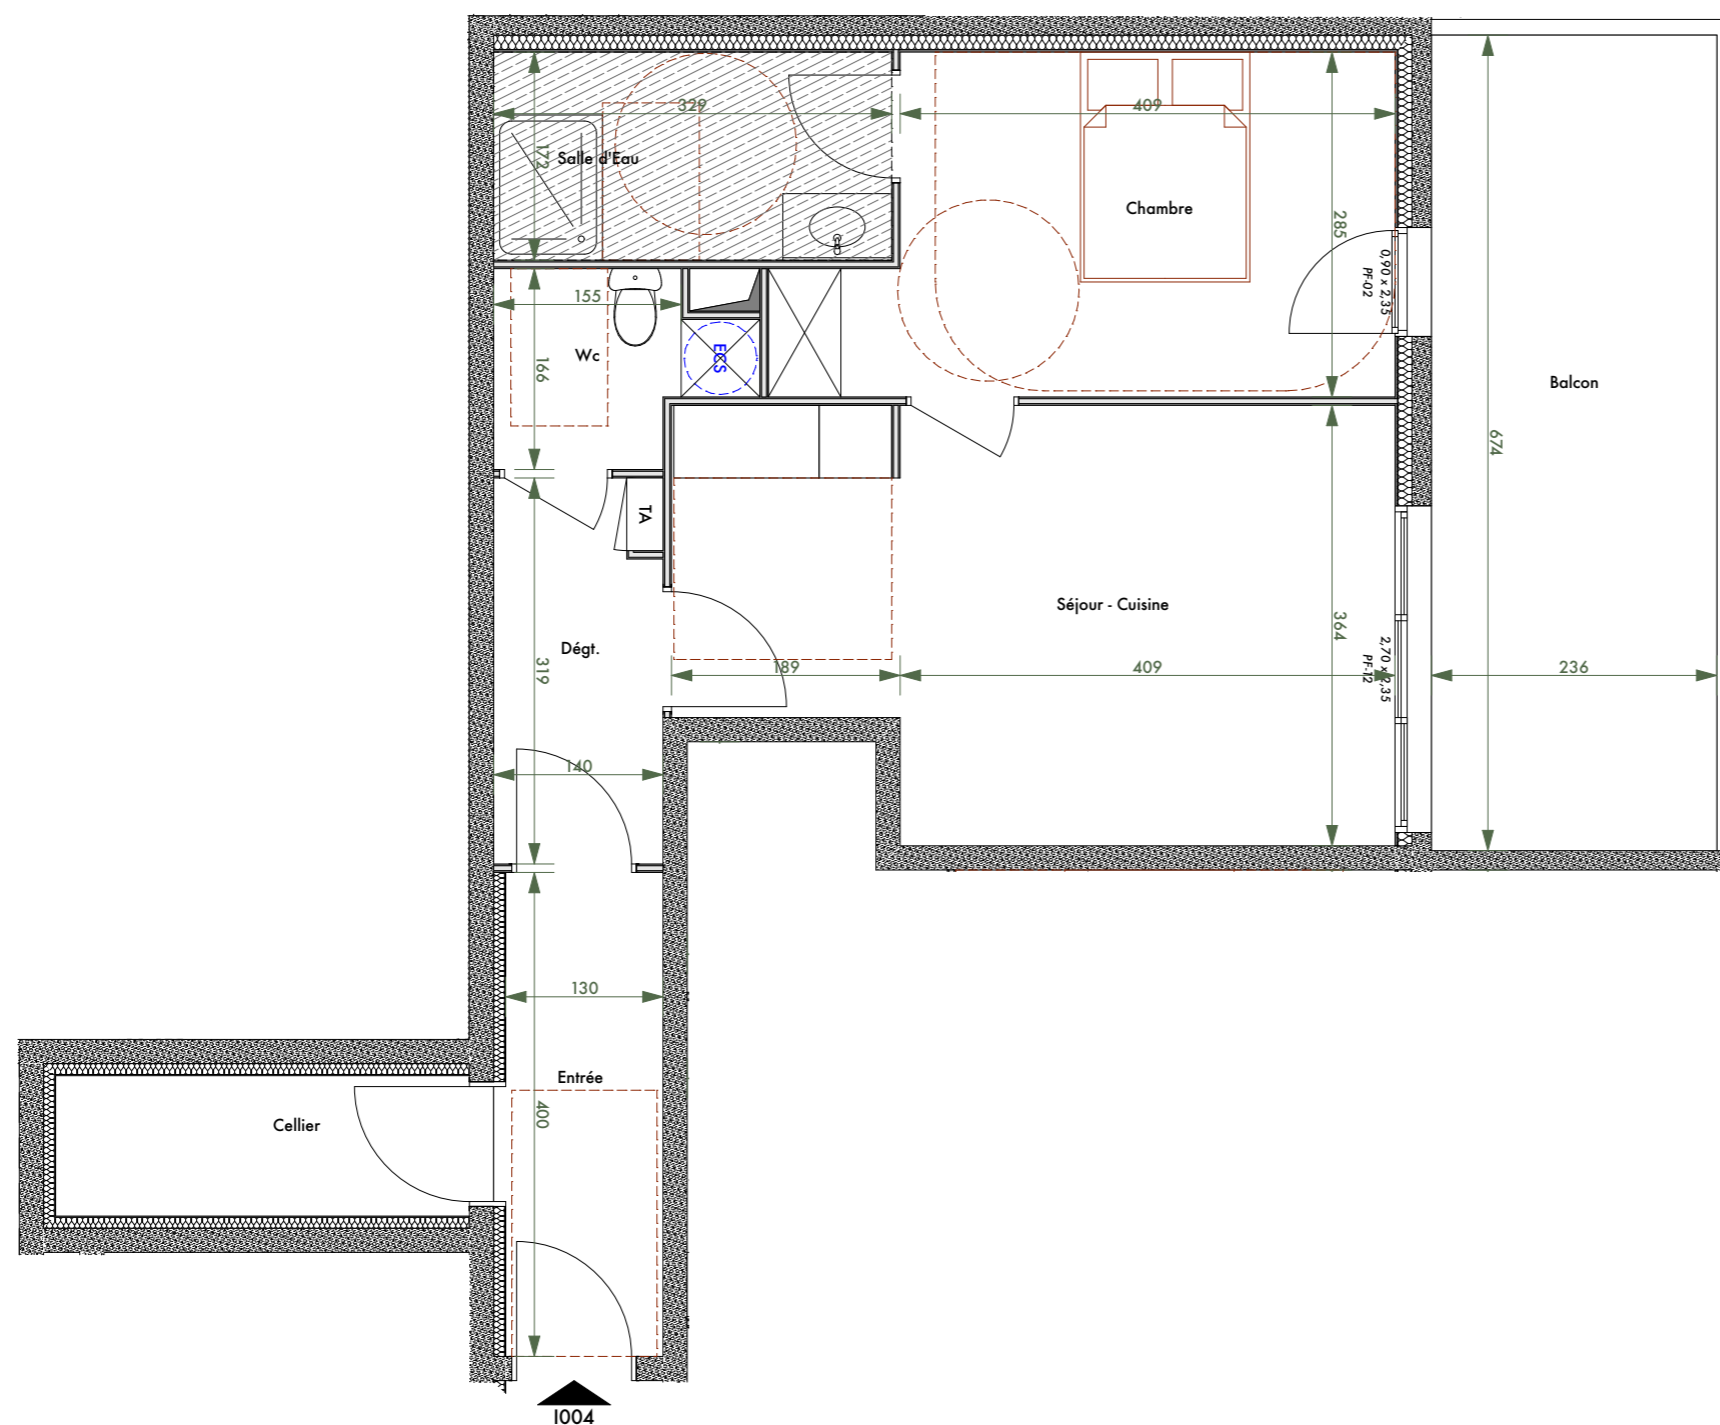

Lieu-dit Ondina - 20200 Bastia

Domaine Terramare

Bâtiment I

TYPE : **2P**

SURFACES

Entrée	5,20
Séjour - Cuisine	19,72
Chambre	12,81
Cellier	3,97
Dégt.	4,26
Salle d'Eau	5,66
Wc	2,90

SURFACE HABITABLE = 54,52 m²

Balcon 15,91

LOGEMENT N° 1004

NIVEAU : R-1

Nota : la surface des placards et rangements est incluse dans la surface des pièces attenantes

Date : 20/11/2025

Ind : 01

Légende :

F

Fenêtre

PF

Porte-fenêtre

TA

Tableau d'Abonné

Nota : des modifications sont susceptibles d'être apportées en fonction des nécessités techniques et administratives de la construction tant en ce qui concerne les dimensions libres que les emplacements des équipements. Les surfaces indiquées sont approximatives. Les hauteurs sous retombées, soffites, faux-plafonds, seront de 2,10m au minimum, leur emprise pourra évoluer en fonction des contraintes techniques de la réalisation. Les végétaux figurent à titre indicatif.