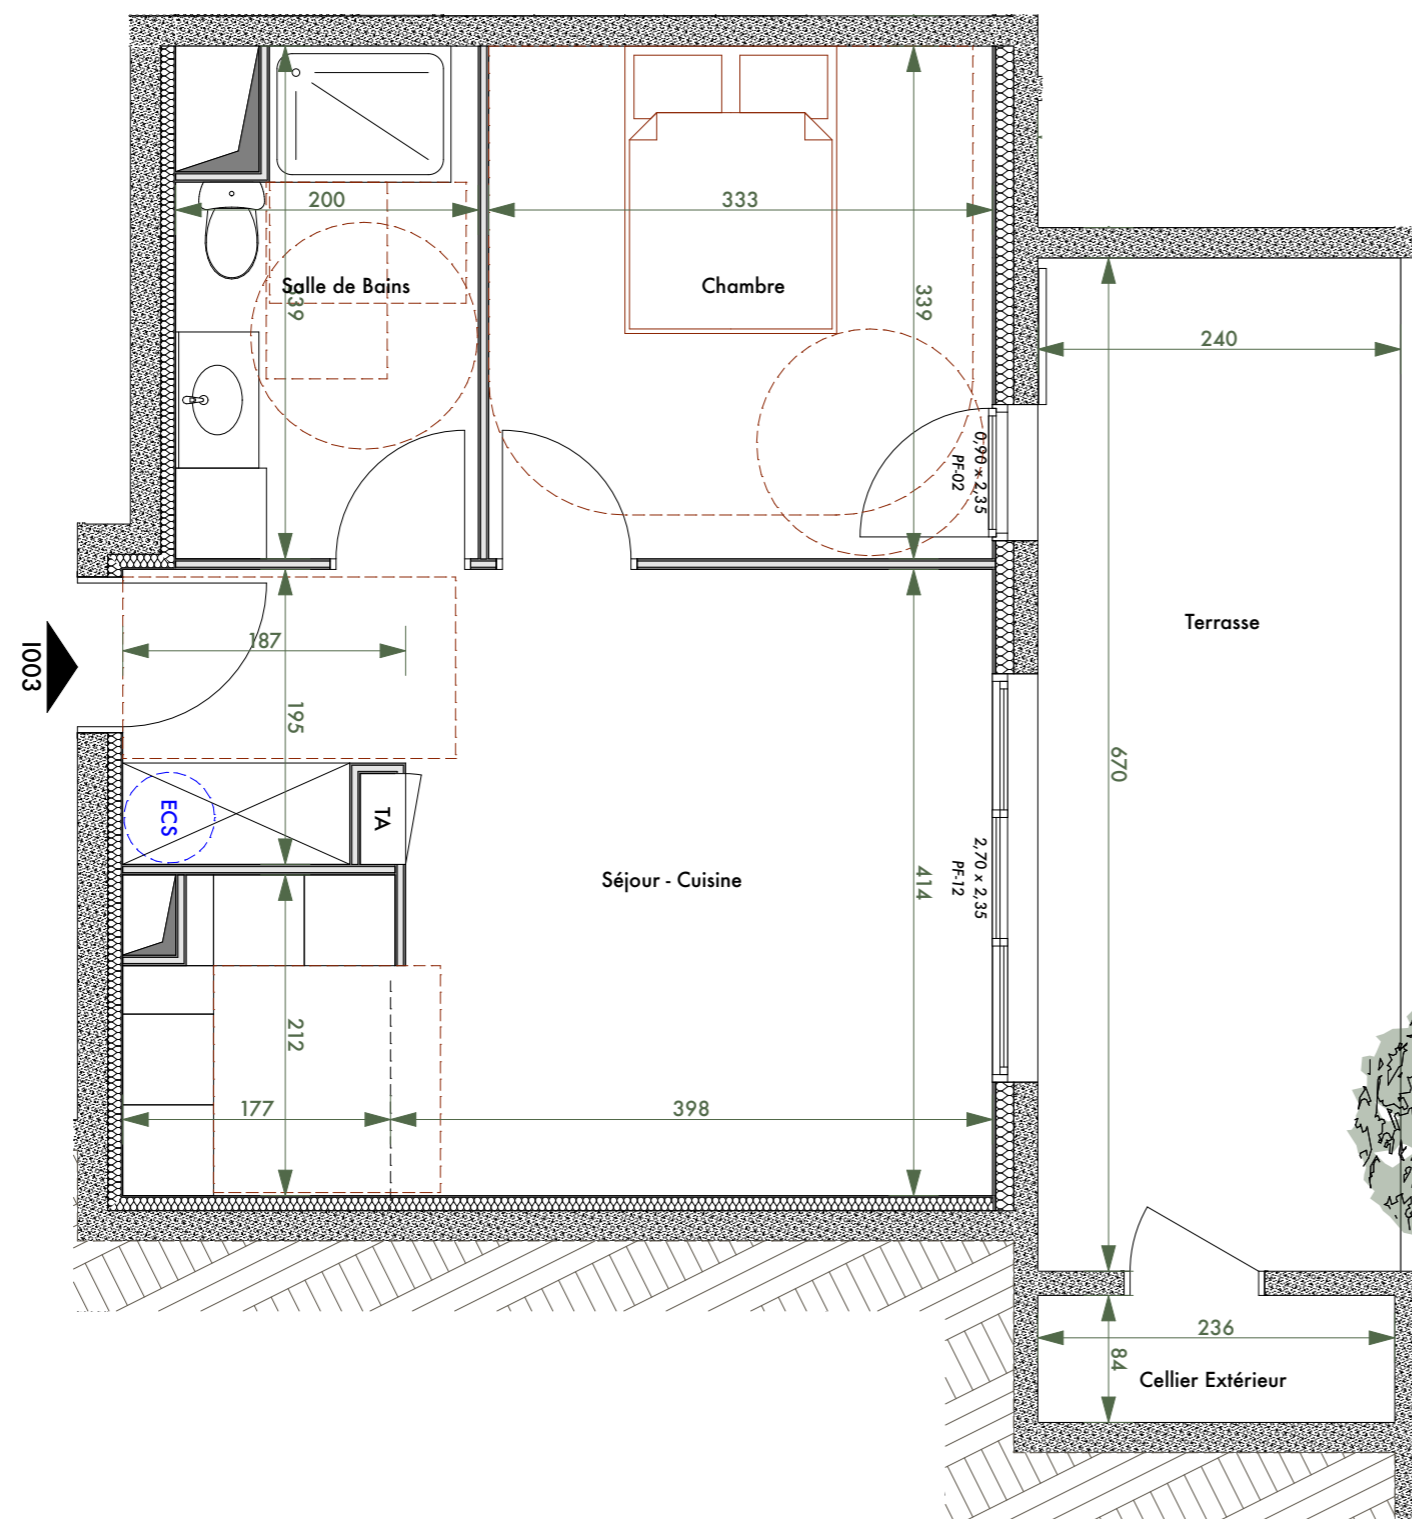

Lieu-dit Ondina - 20200 Bastia

Domaine Terramare

Bâtiment I

TYPE : **2P**

SURFACES

Séjour - Cuisine	23,13
Chambre	11,29
Salle de Bains	6,22

SURFACE HABITABLE = 40,64 m²

Terrasse	16,08
Cellier Extérieur	1,98

LOGEMENT N° **1003** NIVEAU : **R-2**

Nota : la surface des placards et rangements est incluse dans la surface des pièces attenantes

Date : 20/11/2025

Ind : 01

Légende :

Soffite
Volet Roulant
Gaines Techniques

F Fenêtre
PF Porte-fenêtre
TA Tableau d'Abonné

Nota : des modifications sont susceptibles d'être apportées en fonction des nécessités techniques et administratives de la construction tant en ce qui concerne les dimensions libres que les emplacements des équipements. Les surfaces indiquées sont approximatives. Les hauteurs sous retombées, soffites, faux-plafonds, seront de 2,10m au minimum, leur emprise pourra évoluer en fonction des contraintes techniques de la réalisation. Les végétaux figurent à titre indicatif.