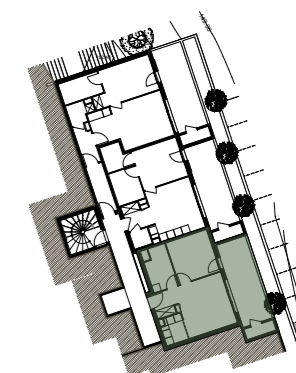

Lieu-dit Ondina - 20200 Bastia

Domaine Terramare

Bâtiment I

TYPE : **2P**

SURFACES

Séjour - Cuisine	23,13
Chambre	11,29
Salle de Bains	6,22

SURFACE HABITABLE = 40,64 m²

Terrasse	16,08
Cellier Extérieur	1,98

LOGEMENT N° **1003** NIVEAU : **R-2**

Nota : la surface des placards et rangements est incluse dans la surface des pièces attenantes

Date : 20/11/2025

Ind : 01

Légende :

Soffite
Volet Roulant
Gaines Techniques

F Fenêtre
PF Porte-fenêtre
TA Tableau d'Abonné

Nota : des modifications sont susceptibles d'être apportées en fonction des nécessités techniques et administratives de la construction tant en ce qui concerne les dimensions libres que les emplacements des équipements. Les surfaces indiquées sont approximatives. Les hauteurs sous retombées, soffites, faux-plafonds, seront de 2,10m au minimum, leur emprise pourra évoluer en fonction des contraintes techniques de la réalisation. Les végétaux figurent à titre indicatif.