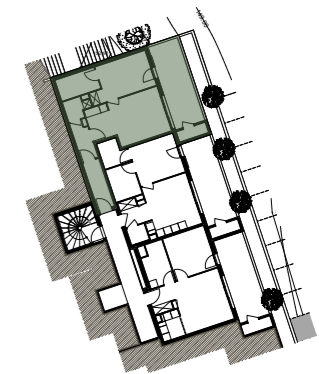

Lieu-dit Ondina - 20200 Bastia

Domaine Terramare

Bâtiment I

TYPE : **2P**

SURFACES

Entrée	5,07
Séjour - Cuisine	19,72
Chambre	12,81
Dégt.	3,95
Salle d'Eau	5,49
Wc	2,73

SURFACE HABITABLE = 49,77 m²

Cellier Extérieur	1,98
Terrasse	16,27

LOGEMENT N° **1001**

NIVEAU : **R-2**

Nota : la surface des placards et rangements est incluse dans la surface des pièces attenantes

Date : 20/11/2025

Ind : 01

Légende :

Nota : des modifications sont susceptibles d'être apportées en fonction des nécessités techniques et administratives de la construction tant en ce qui concerne les dimensions libres que les emplacements des équipements. Les surfaces indiquées sont approximatives. Les hauteurs sous retombées, soffites, faux-plafonds, seront de 2,10m au minimum, leur emprise pourra évoluer en fonction des contraintes techniques de la réalisation. Les végétaux figurent à titre indicatif.