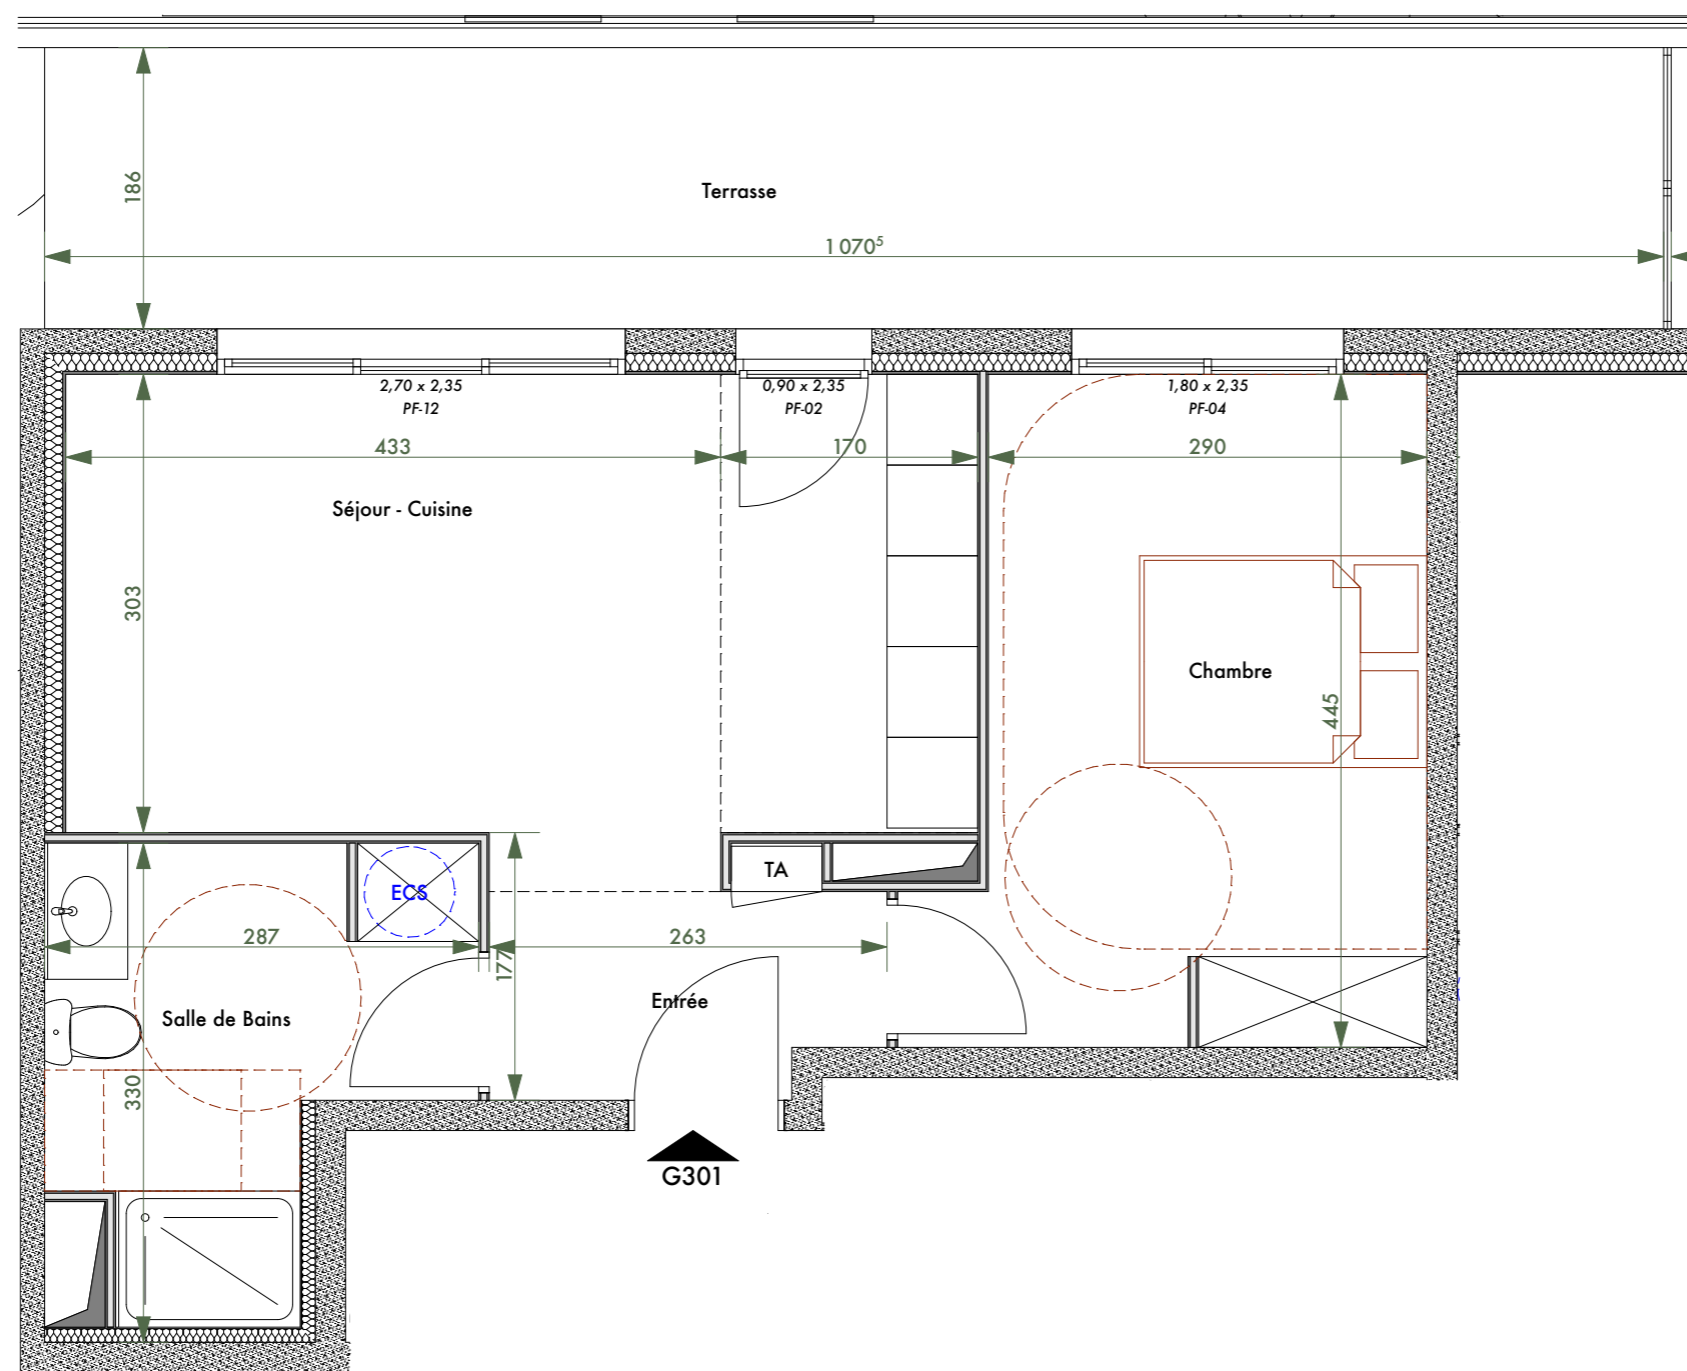

### SURFACES

Entrée	3,41
Séjour - Cuisine	18,87
Chambre	13,48
Salle de Bains	6,95

**SURFACE HABITABLE = 42,71 m<sup>2</sup>**

**Terrasse 20,50**

**LOGEMENT N° G301 NIVEAU : R+3**

*Nota : la surface des placards et rangements est incluse dans la surface des pièces attenantes*

Date : 20/11/2025

Ind : 01

Légende :

Soffite  
Volet Roulant  
Gaines Techniques

F

PF

TA

Fenêtre  
Porte-fenêtre  
Tableau d'Abonné

Nota : des modifications sont susceptibles d'être apportées en fonction des nécessités techniques et administratives de la construction tant en ce qui concerne les dimensions libres que les emplacements des équipements. Les surfaces indiquées sont approximatives. Les hauteurs sous retombées, soffites, faux-plafonds, seront de 2,10m au minimum, leur emprise pourra évoluer en fonction des contraintes techniques de la réalisation. Les végétaux figurent à titre indicatif.