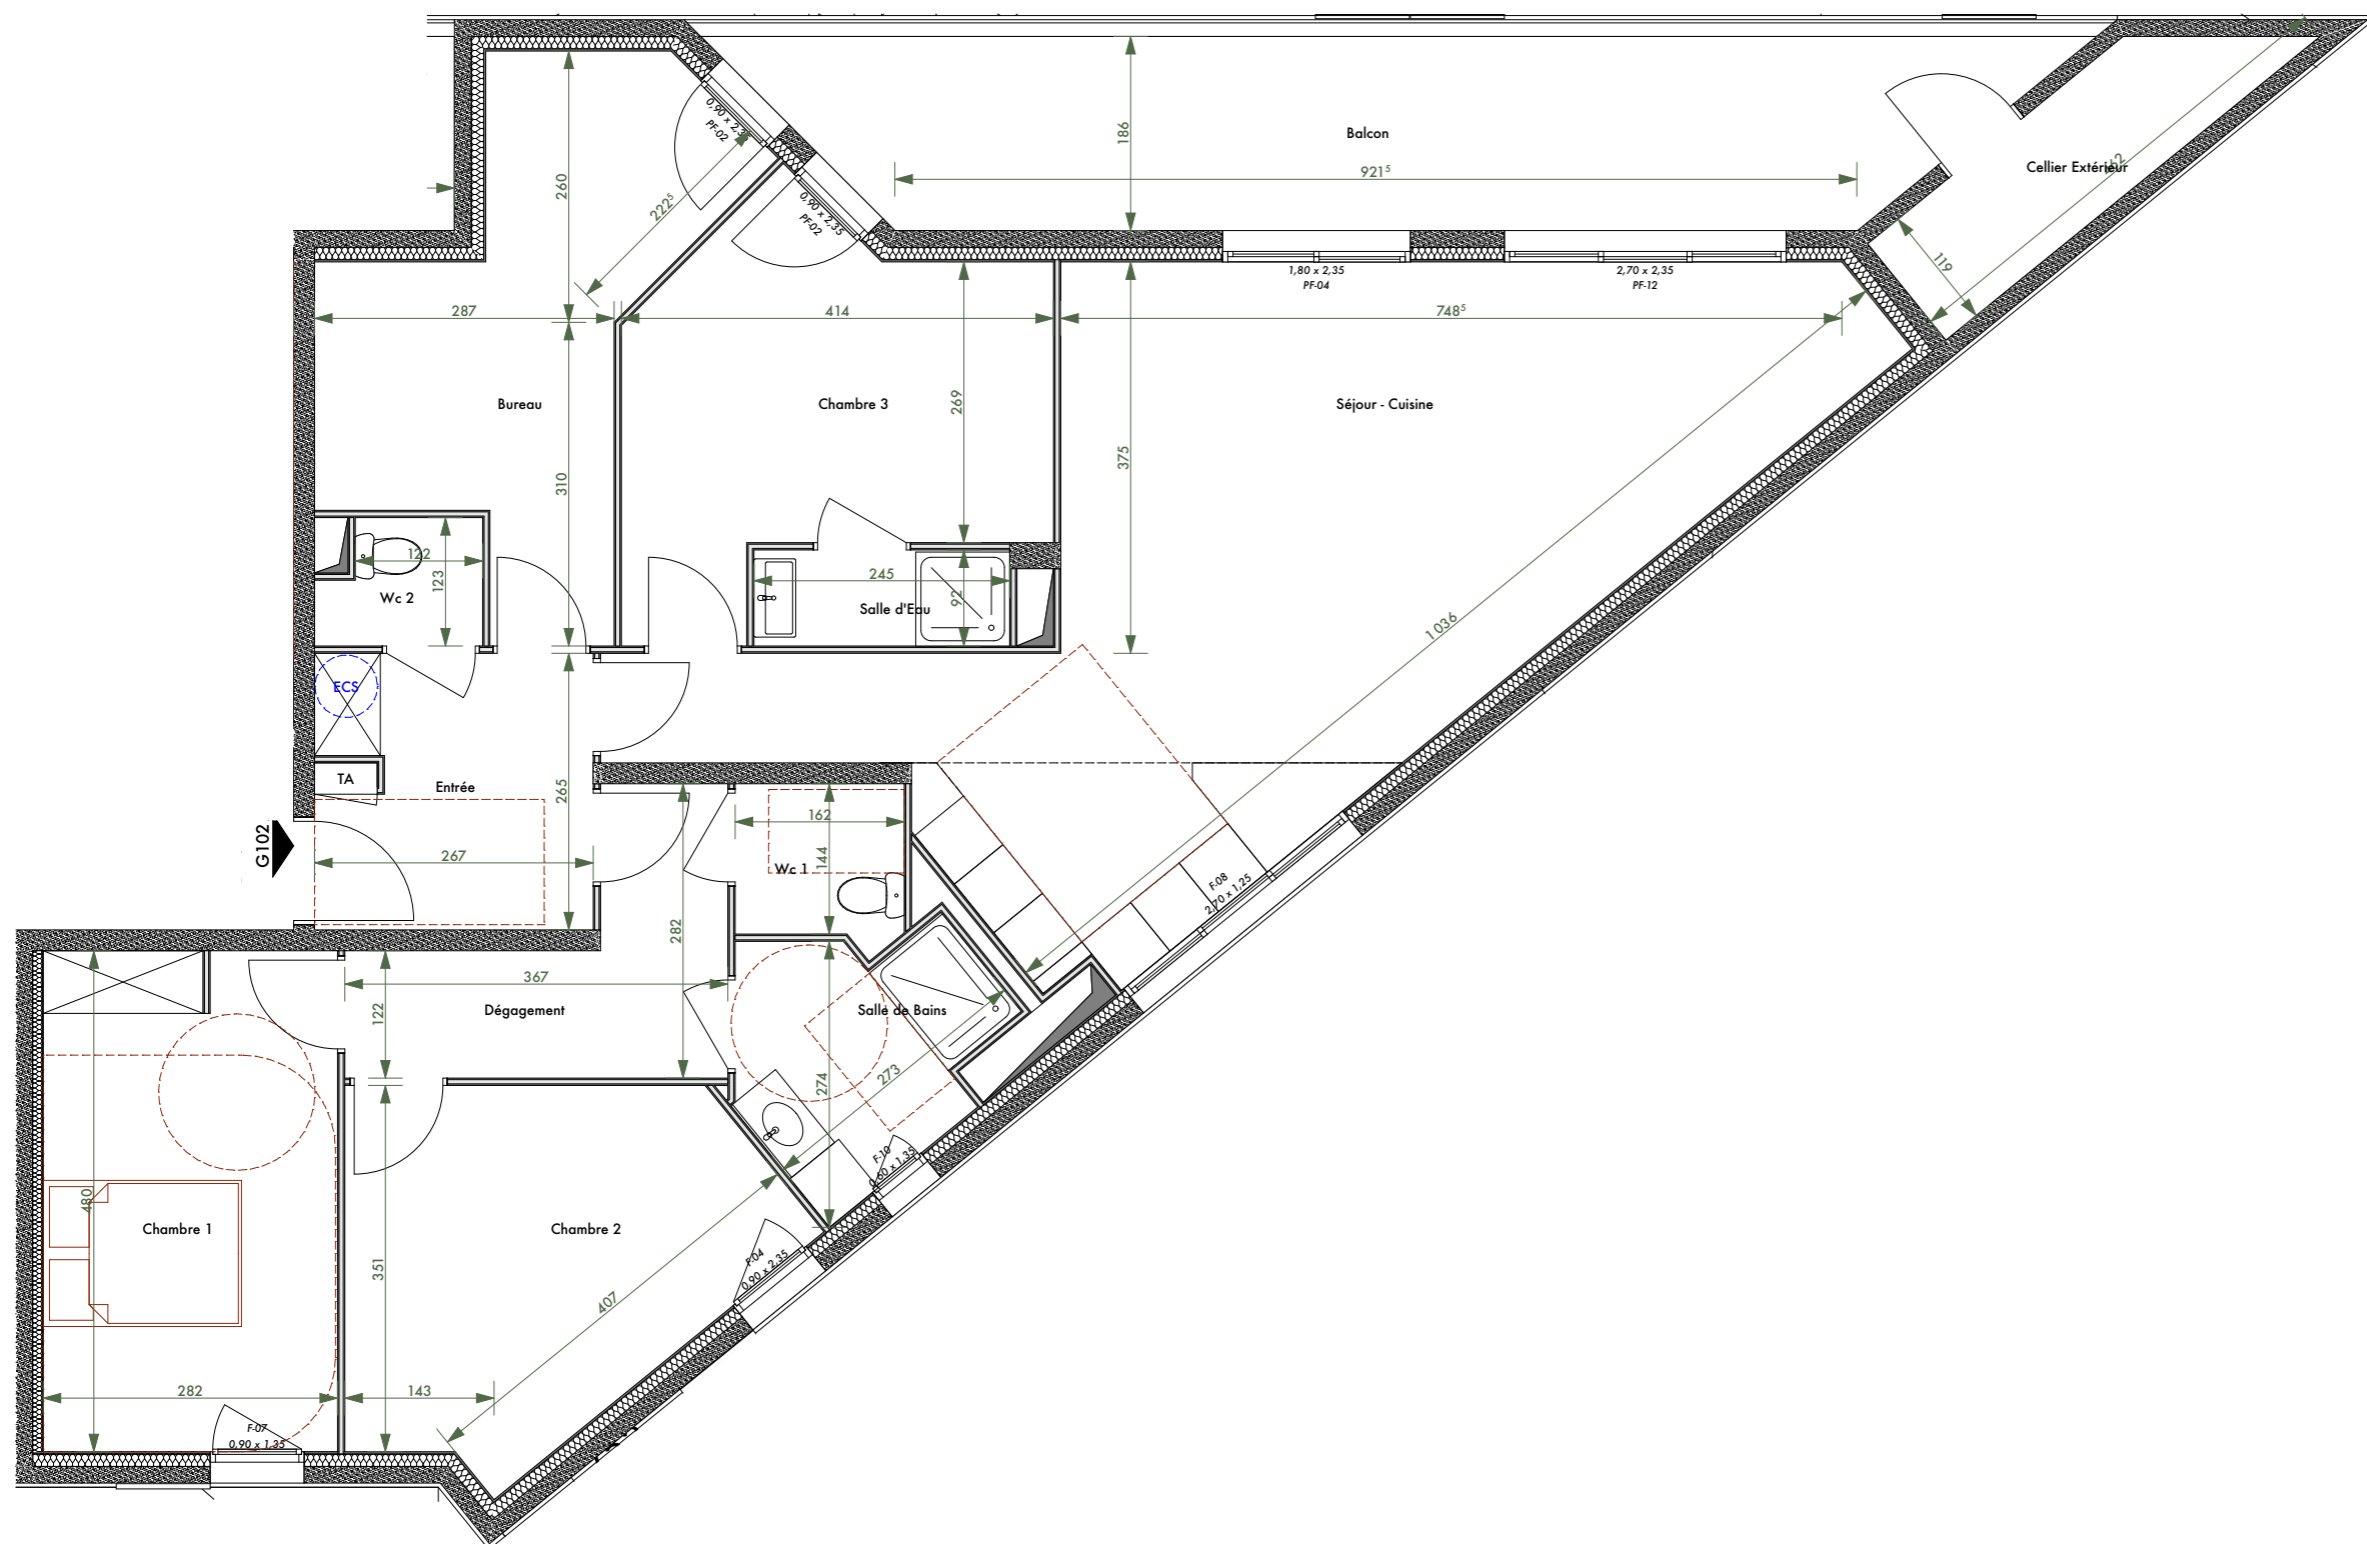

Lieu-dit Ondina - 20200 Bastia

Domaine Terramare

Bâtiment G

TYPE : **5P**

SURFACES

Entrée	6,83
Séjour - Cuisine	40,06
Chambre 1	13,49
Chambre 2	12,79
Chambre 3	13,03
Dégagement	6,43
Salle de Bains	5,13
Wc 1	2,40
Salle d'Eau	2,25
Bureau	13,19
Wc 2	1,75

SURFACE HABITABLE = 117,35 m²

Balcon	21,02
Cellier Extérieur	4,63

LOGEMENT N° **G102** NIVEAU : **R+1**

Nota : la surface des placards et rangements est incluse dans la surface des pièces attenantes

Date : 20/11/2025

Ind : 01

Légende :

Nota : des modifications sont susceptibles d'être apportées en fonction des nécessités techniques et administratives de la construction tant en ce qui concerne les dimensions libres que les emplacements des équipements. Les surfaces indiquées sont approximatives. Les hauteurs sous retombees, soffites, faux-plafonds, seront de 2,10m au minimum, leur emprise pourra évoluer en fonction des contraintes techniques de la réalisation. Les végétaux figurent à titre indicatif.