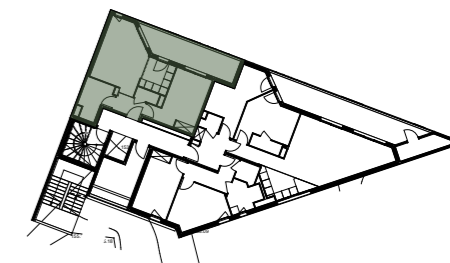

Lieu-dit Ondina - 20200 Bastia

Domaine Terramare

Bâtiment G

TYPE : **2P**

SURFACES

Entrée	3,17
Séjour - Cuisine	22,85
Chambre	14,13
Cellier	1,62
Salle de Bains	6,28

SURFACE HABITABLE = 48,05 m²

Balcon 14,04

LOGEMENT N° **G101** NIVEAU : **R+1**

Nota : la surface des placards et rangements est incluse dans la surface des pièces attenantes

Date : 20/11/2025

Ind : 01

Légende :

Soffite
Volet Roulant
Gaines Techniques

F Fenêtre
PF Porte-fenêtre
TA Tableau d'Abonné

Nota : des modifications sont susceptibles d'être apportées en fonction des nécessités techniques et administratives de la construction tant en ce qui concerne les dimensions libres que les emplacements des équipements. Les surfaces indiquées sont approximatives. Les hauteurs sous retombées, soffites, faux-plafonds, seront de 2,10m au minimum, leur emprise pourra évoluer en fonction des contraintes techniques de la réalisation. Les végétaux figurent à titre indicatif.