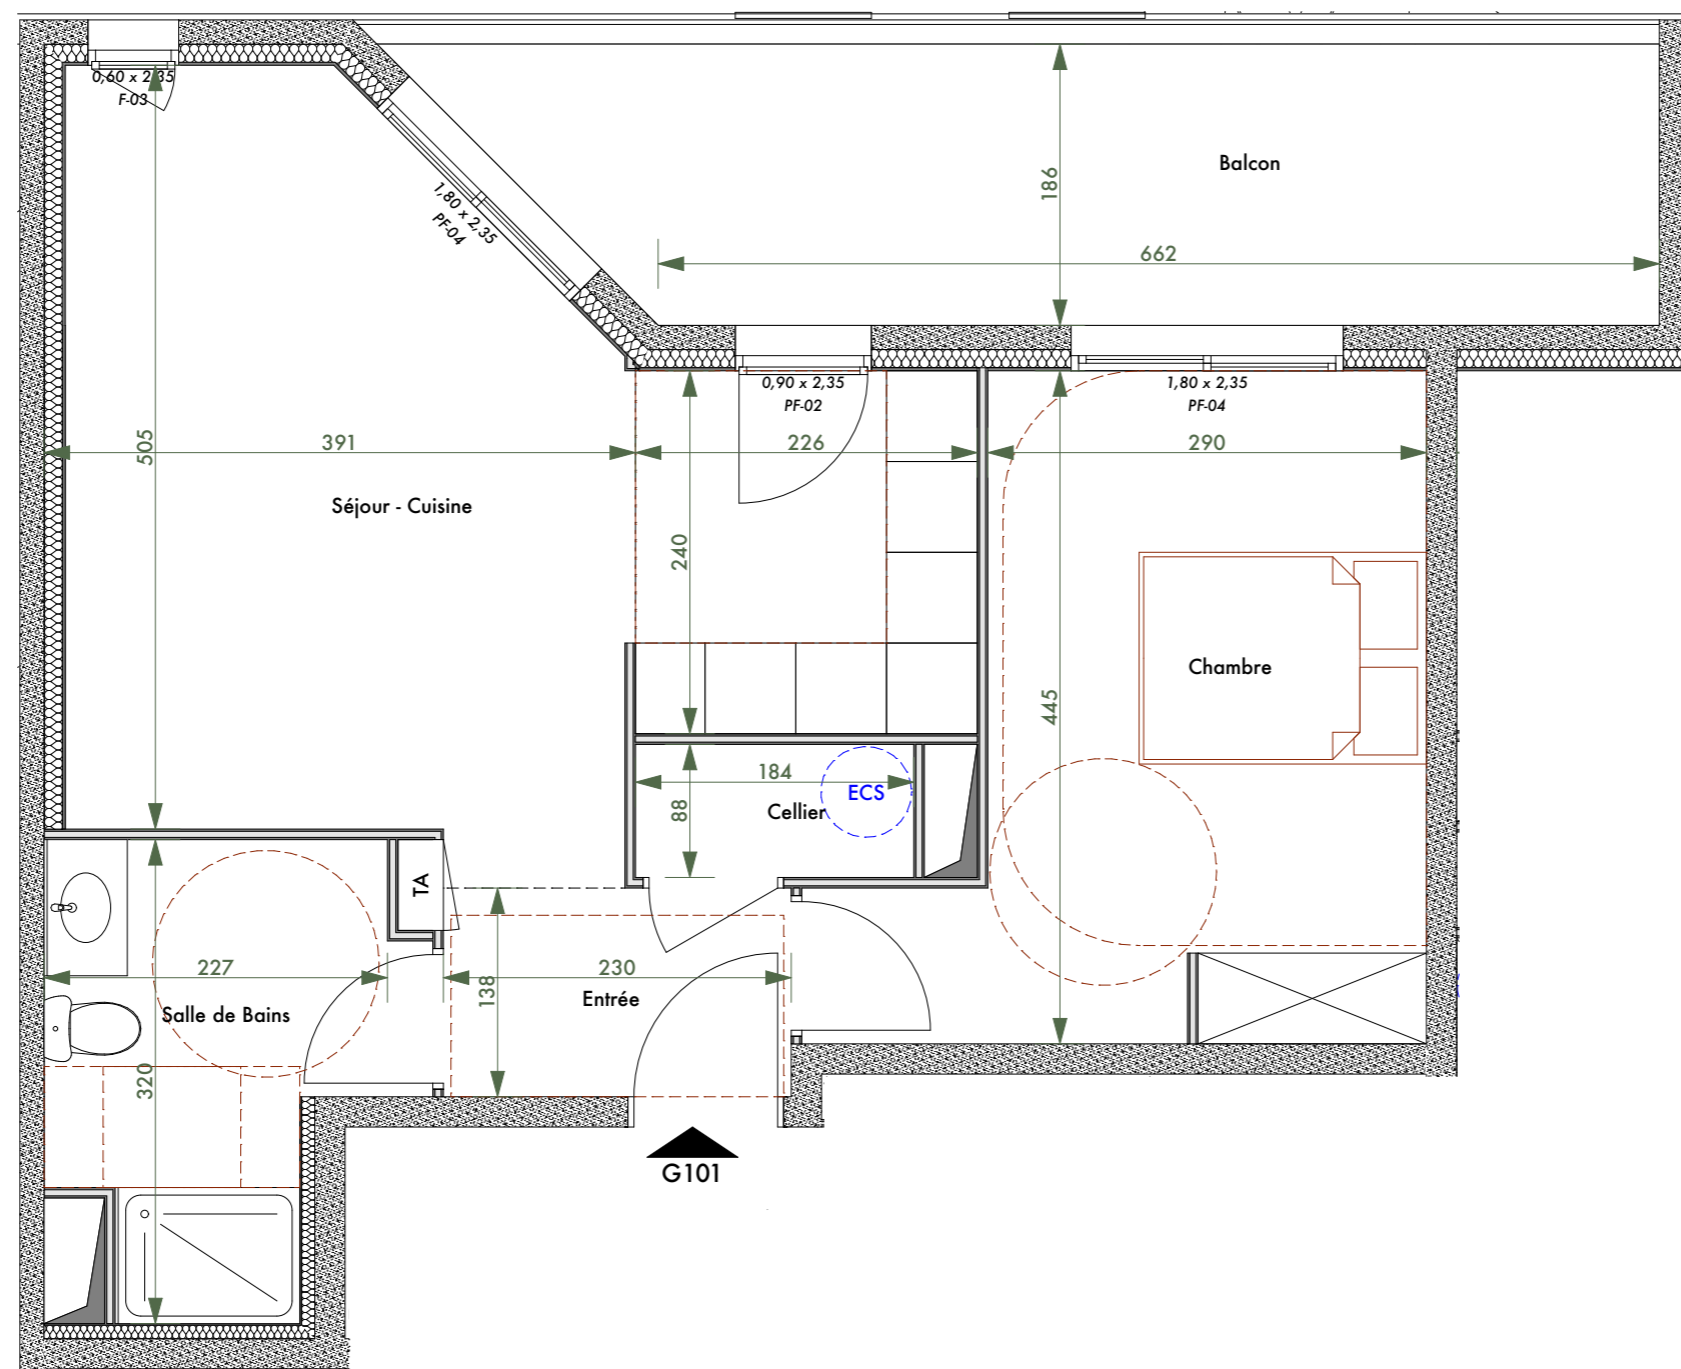

Lieu-dit Ondina - 20200 Bastia

Domaine Terramare

Bâtiment G

TYPE : **2P**

SURFACES

Entrée	3,17
Séjour - Cuisine	22,85
Chambre	14,13
Cellier	1,62
Salle de Bains	6,28

SURFACE HABITABLE = 48,05 m²

Balcon 14,04

LOGEMENT N° **G101** NIVEAU : **R+1**

Nota : la surface des placards et rangements est incluse dans la surface des pièces attenantes

Date : 20/11/2025

Ind : 01

Légende :

Soffite
Volet Roulant
Gaines Techniques

F Fenêtre
PF Porte-fenêtre
TA Tableau d'Abonné

Nota : des modifications sont susceptibles d'être apportées en fonction des nécessités techniques et administratives de la construction tant en ce qui concerne les dimensions libres que les emplacements des équipements. Les surfaces indiquées sont approximatives. Les hauteurs sous retombées, soffites, faux-plafonds, seront de 2,10m au minimum, leur emprise pourra évoluer en fonction des contraintes techniques de la réalisation. Les végétaux figurent à titre indicatif.