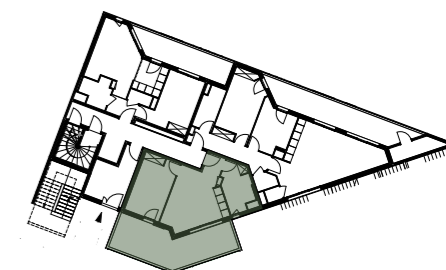

Lieu-dit Ondina - 20200 Bastia

Domaine Terramare

Bâtiment G

TYPE : **2P**

SURFACES

Séjour - Cuisine	20,19
Chambre	13,49
Salle de Bains	7,66

SURFACE HABITABLE = 41,34 m²

Terrasse 25,03

LOGEMENT N° G007 NIVEAU : RDC

Nota : la surface des placards et rangements est incluse dans la surface des pièces attenantes

Date : 20/11/2025

Ind : 01

Légende :

Soffite
Volet Roulant
Gaines Techniques

F Fenêtre
PF Porte-fenêtre
TA Tableau d'Abonné

Nota : des modifications sont susceptibles d'être apportées en fonction des nécessités techniques et administratives de la construction tant en ce qui concerne les dimensions libres que les emplacements des équipements. Les surfaces indiquées sont approximatives. Les hauteurs sous retombees, soffites, faux-plafonds, seront de 2,10m au minimum, leur emprise pourra évoluer en fonction des contraintes techniques de la réalisation. Les végétaux figurent à titre indicatif.