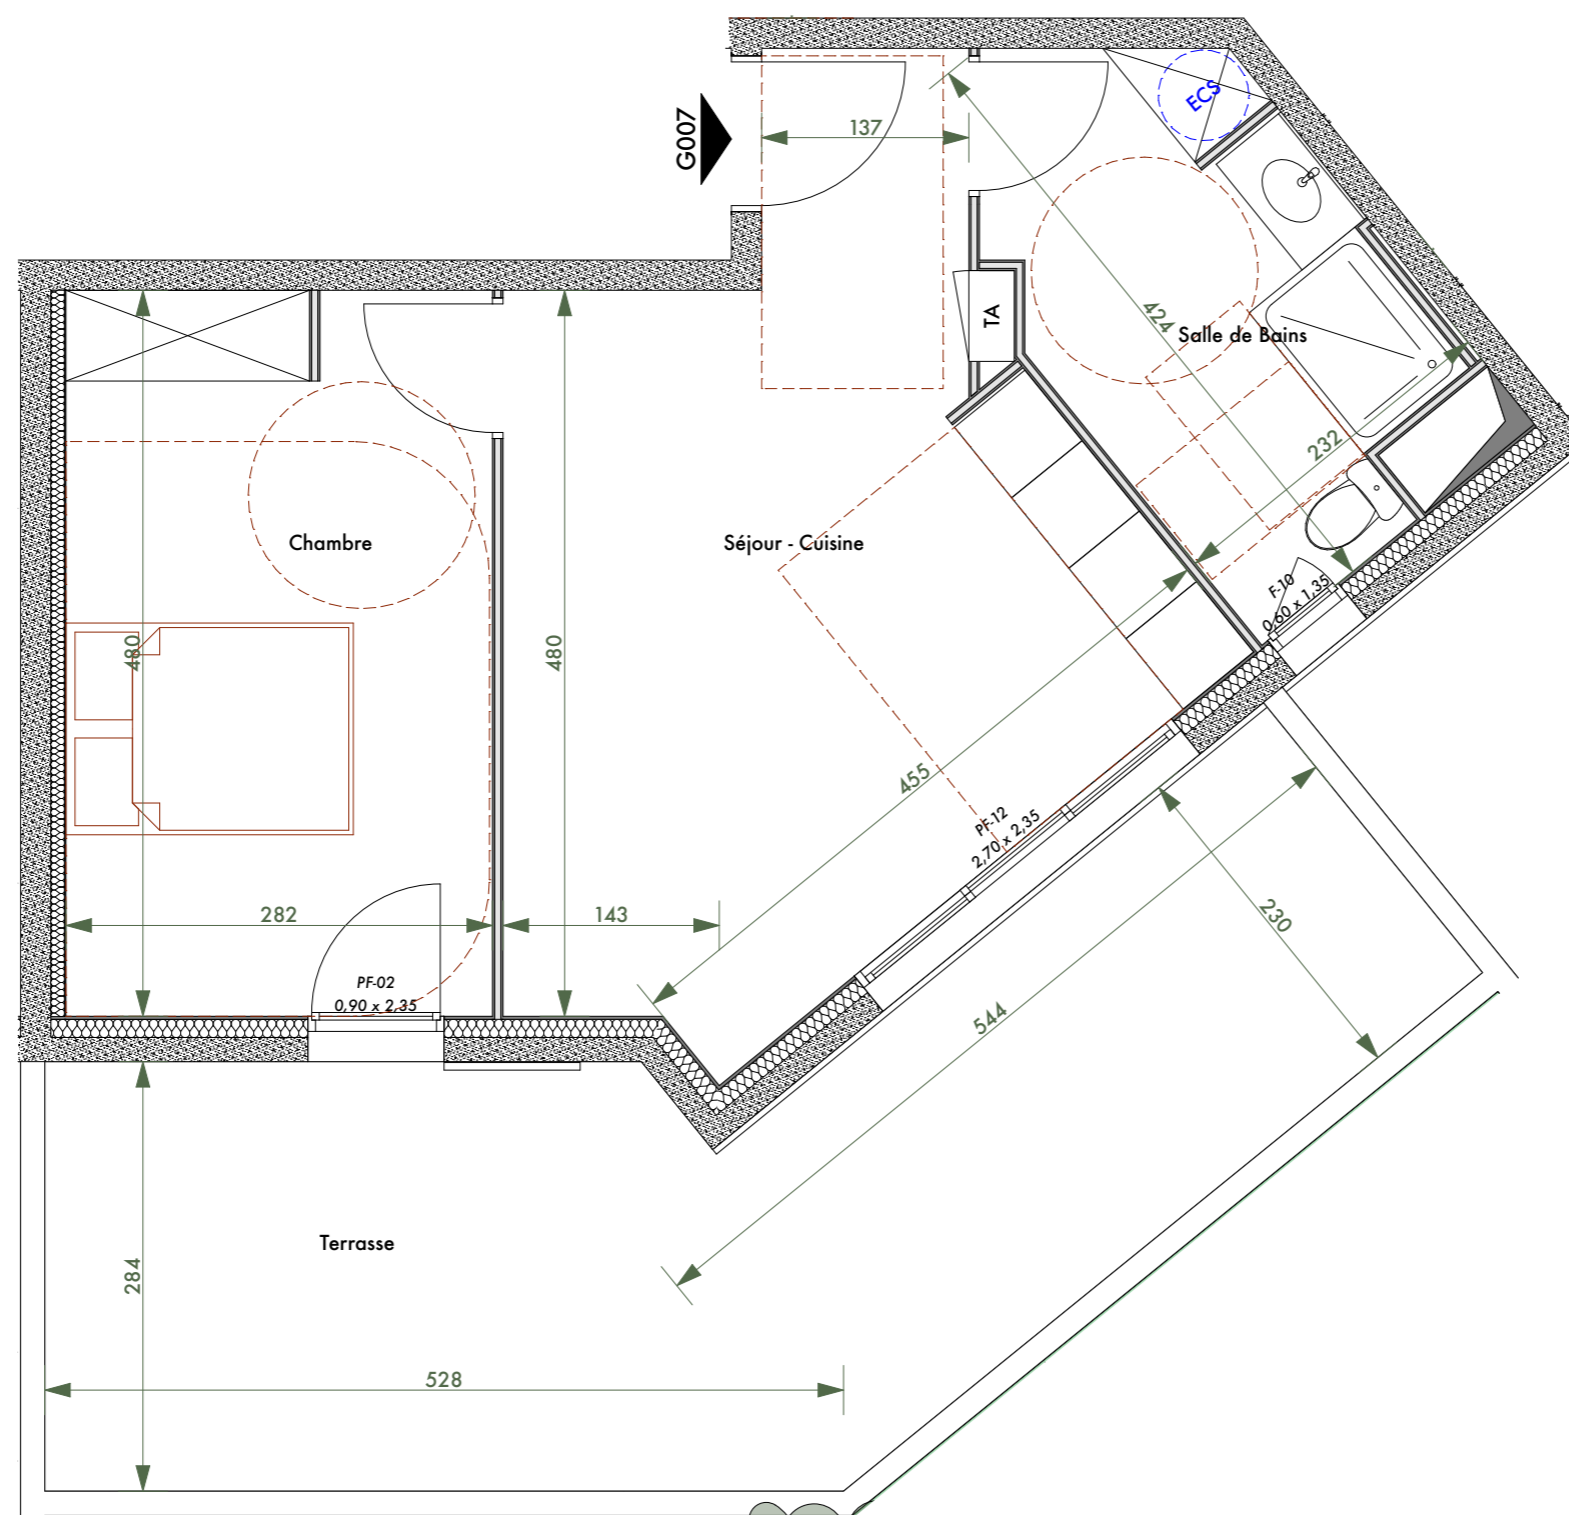

Lieu-dit Ondina - 20200 Bastia

Domaine Terramare

Bâtiment G

TYPE : **2P**

SURFACES

Séjour - Cuisine	20,19
Chambre	13,49
Salle de Bains	7,66

SURFACE HABITABLE = 41,34 m²

Terrasse 25,03

LOGEMENT N° G007 NIVEAU : RDC

Nota : la surface des placards et rangements est incluse dans la surface des pièces attenantes

Date : 20/11/2025

Ind : 01

Légende :

Soffite
Volet Roulant
Gaines Techniques

F Fenêtre
PF Porte-fenêtre
TA Tableau d'Abonné

Nota : des modifications sont susceptibles d'être apportées en fonction des nécessités techniques et administratives de la construction tant en ce qui concerne les dimensions libres que les emplacements des équipements. Les surfaces indiquées sont approximatives. Les hauteurs sous retombees, soffites, faux-plafonds, seront de 2,10m au minimum, leur emprise pourra évoluer en fonction des contraintes techniques de la réalisation. Les végétaux figurent à titre indicatif.