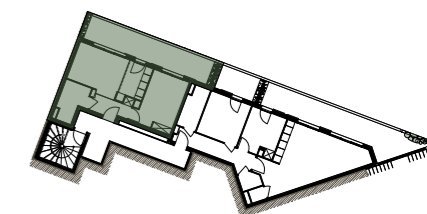

Lieu-dit Ondina - 20200 Bastia

Domaine Terramare

Bâtiment G

TYPE : **2P**

SURFACES

Entrée	4,26
Séjour - Cuisine	18,41
Chambre	13,09
Salle de Bains	5,82

SURFACE HABITABLE = 41,58 m²

Terrasse 19,30

LOGEMENT N° **G001**

NIVEAU : **R-2**

Nota : la surface des placards et rangements est incluse dans la surface des pièces attenantes

Date : 20/11/2025

Ind : 01

Légende :

Soffite
Volet Roulant
Gaines Techniques

F Fenêtre
PF Porte-fenêtre
TA Tableau d'Abonné

Nota : des modifications sont susceptibles d'être apportées en fonction des nécessités techniques et administratives de la construction tant en ce qui concerne les dimensions libres que les emplacements des équipements. Les surfaces indiquées sont approximatives. Les hauteurs sous retombées, soffites, faux-plafonds, seront de 2,10m au minimum, leur emprise pourra évoluer en fonction des contraintes techniques de la réalisation. Les végétaux figurent à titre indicatif.