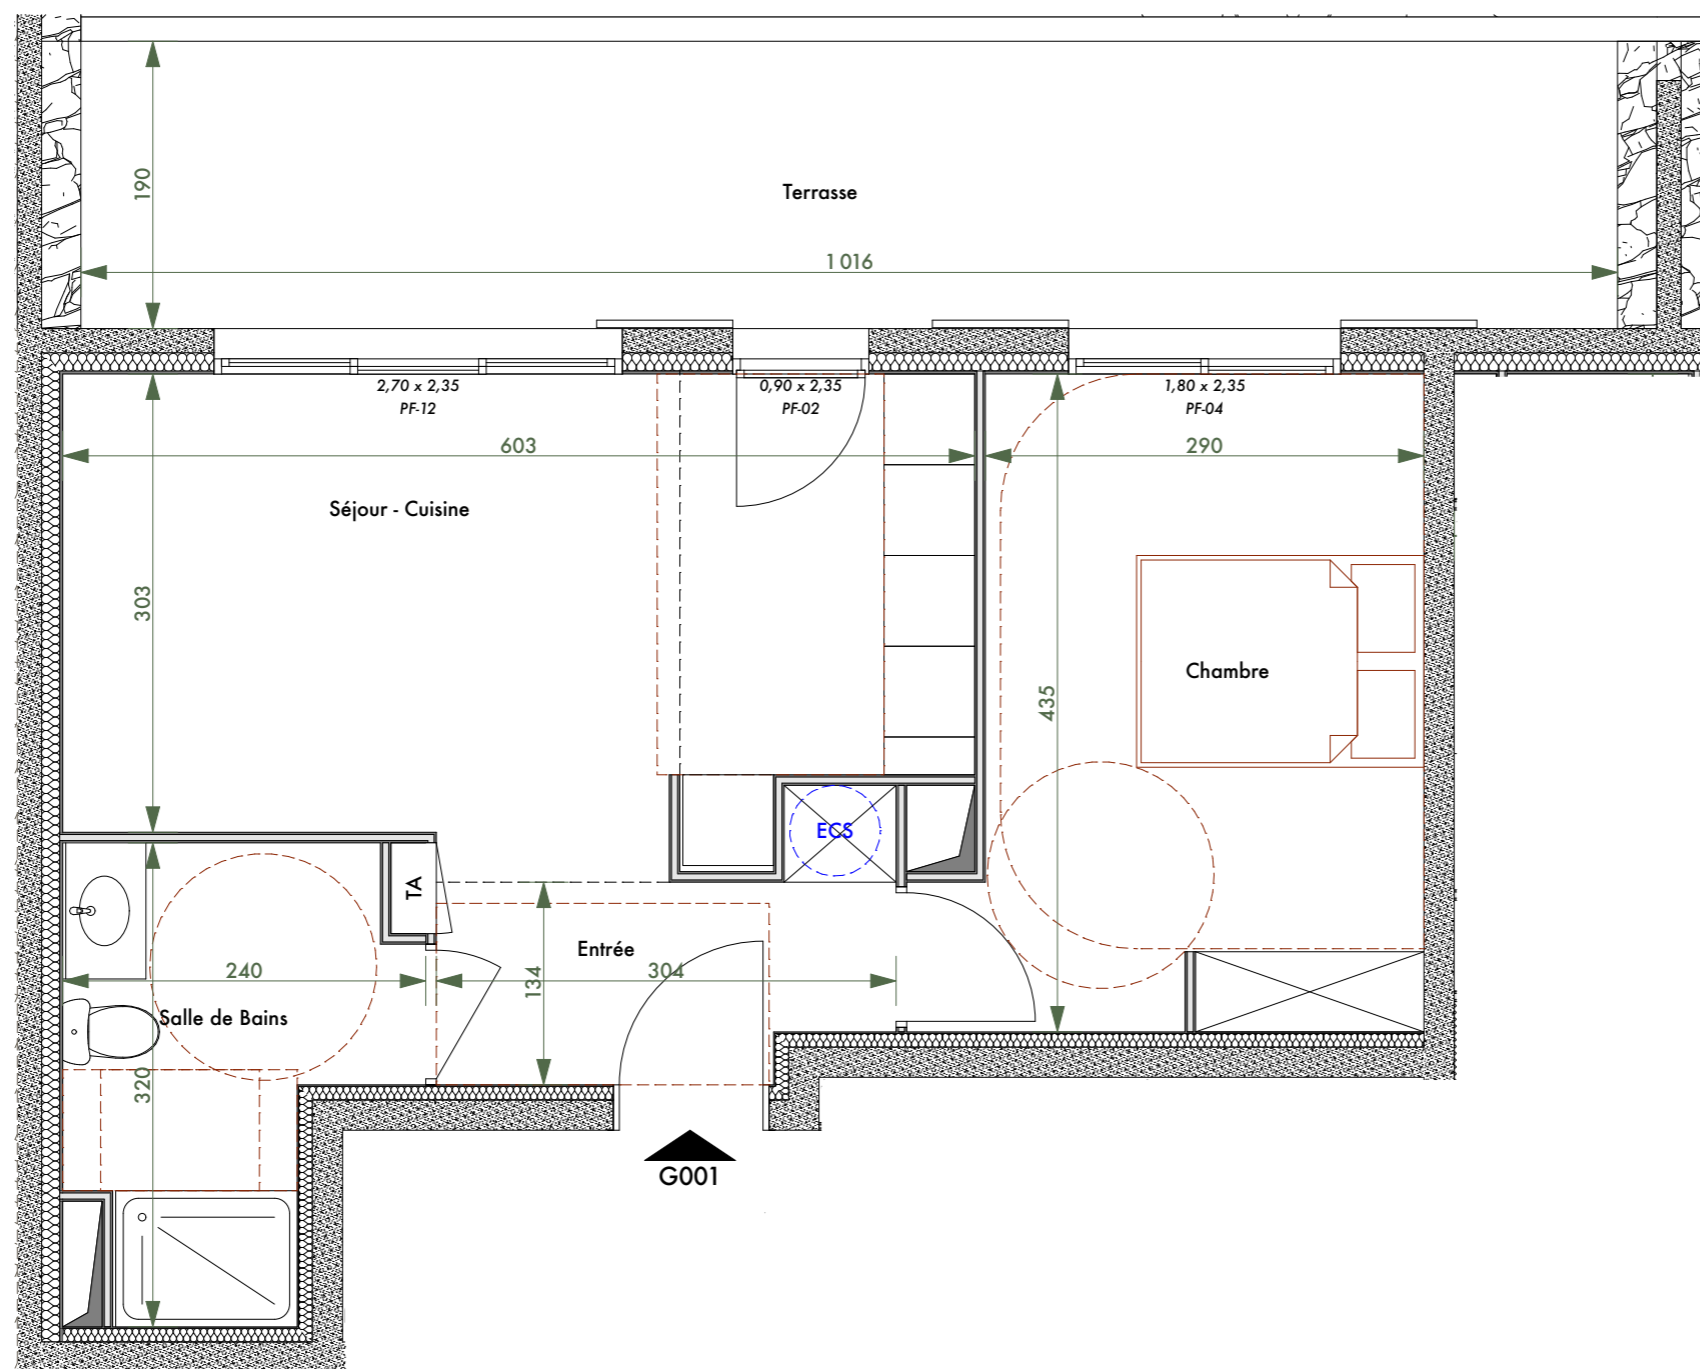

Lieu-dit Ondina - 20200 Bastia

Domaine Terramare

Bâtiment G

TYPE : **2P**

SURFACES

Entrée	4,26
Séjour - Cuisine	18,41
Chambre	13,09
Salle de Bains	5,82

SURFACE HABITABLE = 41,58 m²

Terrasse 19,30

LOGEMENT N° **G001**

NIVEAU : **R-2**

Nota : la surface des placards et rangements est incluse dans la surface des pièces attenantes

Date : 20/11/2025

Ind : 01

Légende :

Soffite
Volet Roulant
Gaines Techniques

F Fenêtre
PF Porte-fenêtre
TA Tableau d'Abonné

Nota : des modifications sont susceptibles d'être apportées en fonction des nécessités techniques et administratives de la construction tant en ce qui concerne les dimensions libres que les emplacements des équipements. Les surfaces indiquées sont approximatives. Les hauteurs sous retombées, soffites, faux-plafonds, seront de 2,10m au minimum, leur emprise pourra évoluer en fonction des contraintes techniques de la réalisation. Les végétaux figurent à titre indicatif.