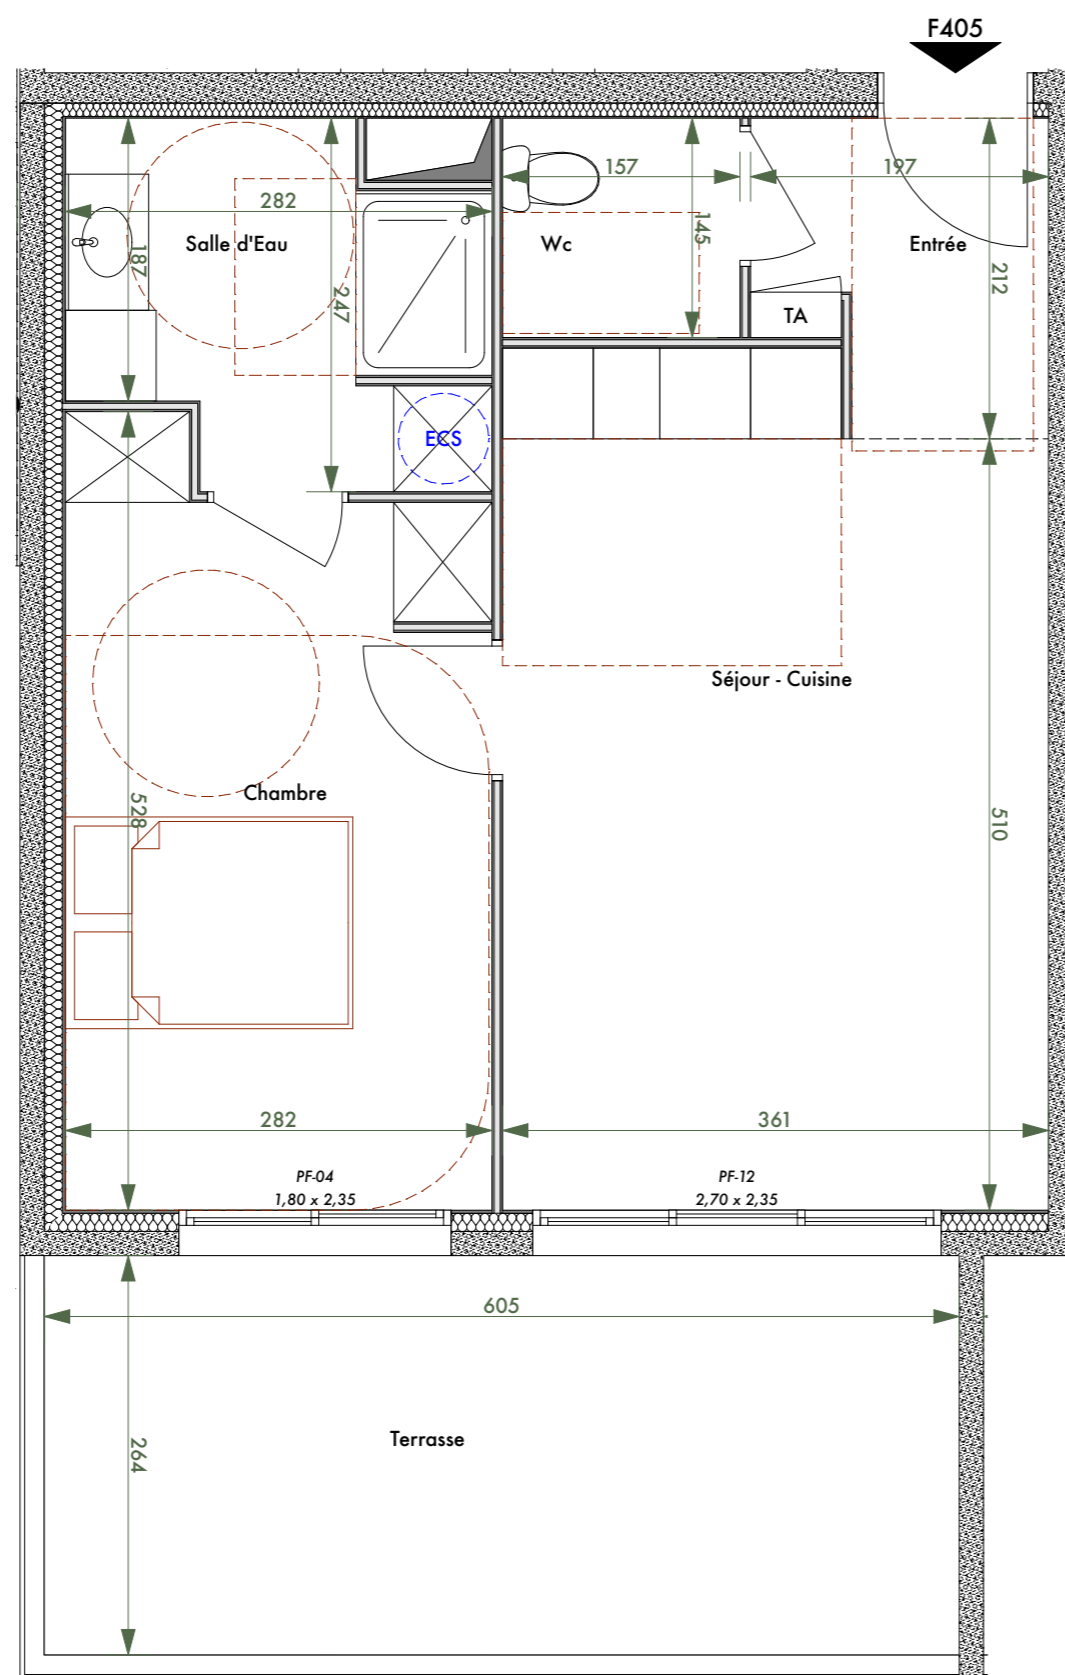

Lieu-dit Ondina - 20200 Bastia

Domaine Terramare

Bâtiment F

TYPE : **2P**

SURFACES

Entrée	3,53
Séjour - Cuisine	19,75
Chambre	13,64
Salle d'Eau	5,94
Wc	2,28

SURFACE HABITABLE = 45,14 m²

Terrasse 15,97

LOGEMENT N° F405 NIVEAU : R+4

Nota : la surface des placards et rangements est incluse dans la surface des pièces attenantes

Date : 20/11/2025

Ind : 01

Légende :

Soffite
Volet Roulant
Gaines Techniques

F Fenêtre
PF Porte-fenêtre
TA Tableau d'Abonné

Nota : des modifications sont susceptibles d'être apportées en fonction des nécessités techniques et administratives de la construction tant en ce qui concerne les dimensions libres que les emplacements des équipements. Les hauteurs sous retombées, soffites, faux-plafonds, seront de 2,10m au minimum, leur emprise pourra évoluer en fonction des contraintes techniques de la réalisation. Les végétaux figurent à titre indicatif.