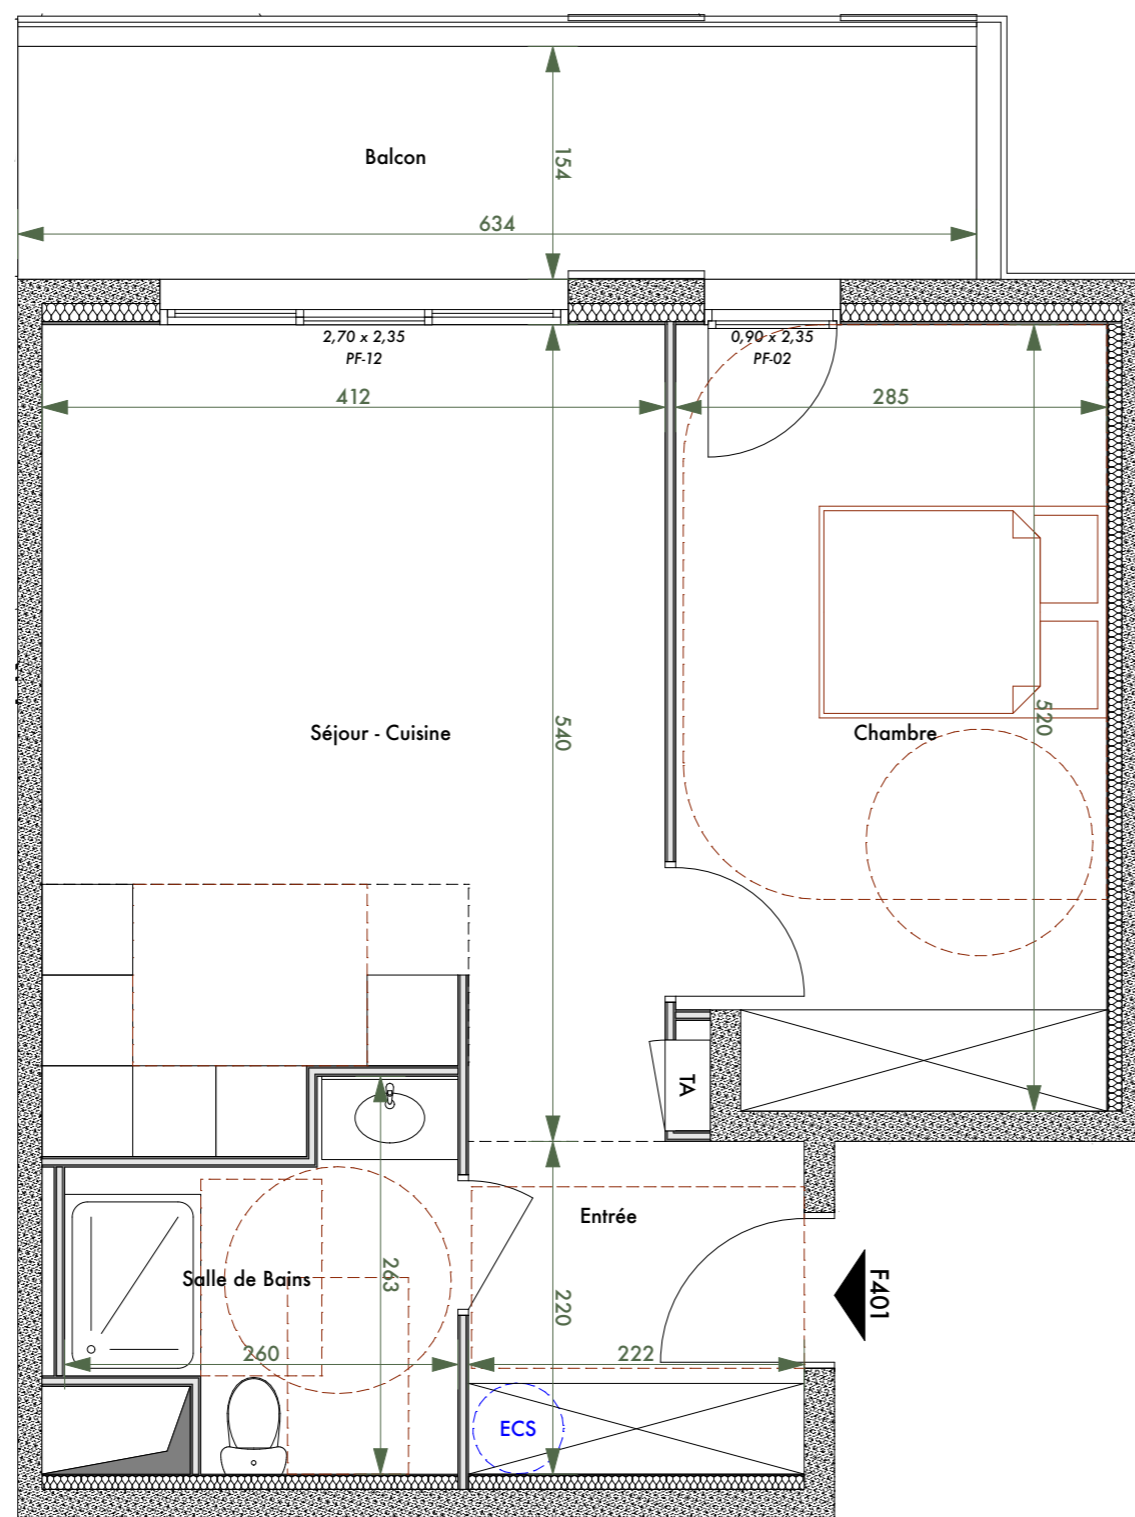

## Bâtiment F

TYPE : **2P**

### SURFACES

Entrée	4,88
Séjour - Cuisine	21,85
Chambre	14,53
Salle de Bains	5,25

**SURFACE HABITABLE = 46,51 m<sup>2</sup>**

Balcon 9,76

LOGEMENT N° **F401** NIVEAU : **R+4**

*Nota : la surface des placards et rangements est incluse dans la surface des pièces attenantes*

Date : 20/11/2025

Ind : 01

Légende :

F Fenêtre  
PF Porte-fenêtre  
TA Tableau d'Abonné

Nota : des modifications sont susceptibles d'être apportées en fonction des nécessités techniques et administratives de la construction tant en ce qui concerne les dimensions libres que les emplacements des équipements. Les surfaces indiquées sont approximatives. Les hauteurs sous retombées, soffites, faux-plafonds, seront de 2,10m au minimum, leur emprise pourra évoluer en fonction des contraintes techniques de la réalisation. Les végétaux figurent à titre indicatif.