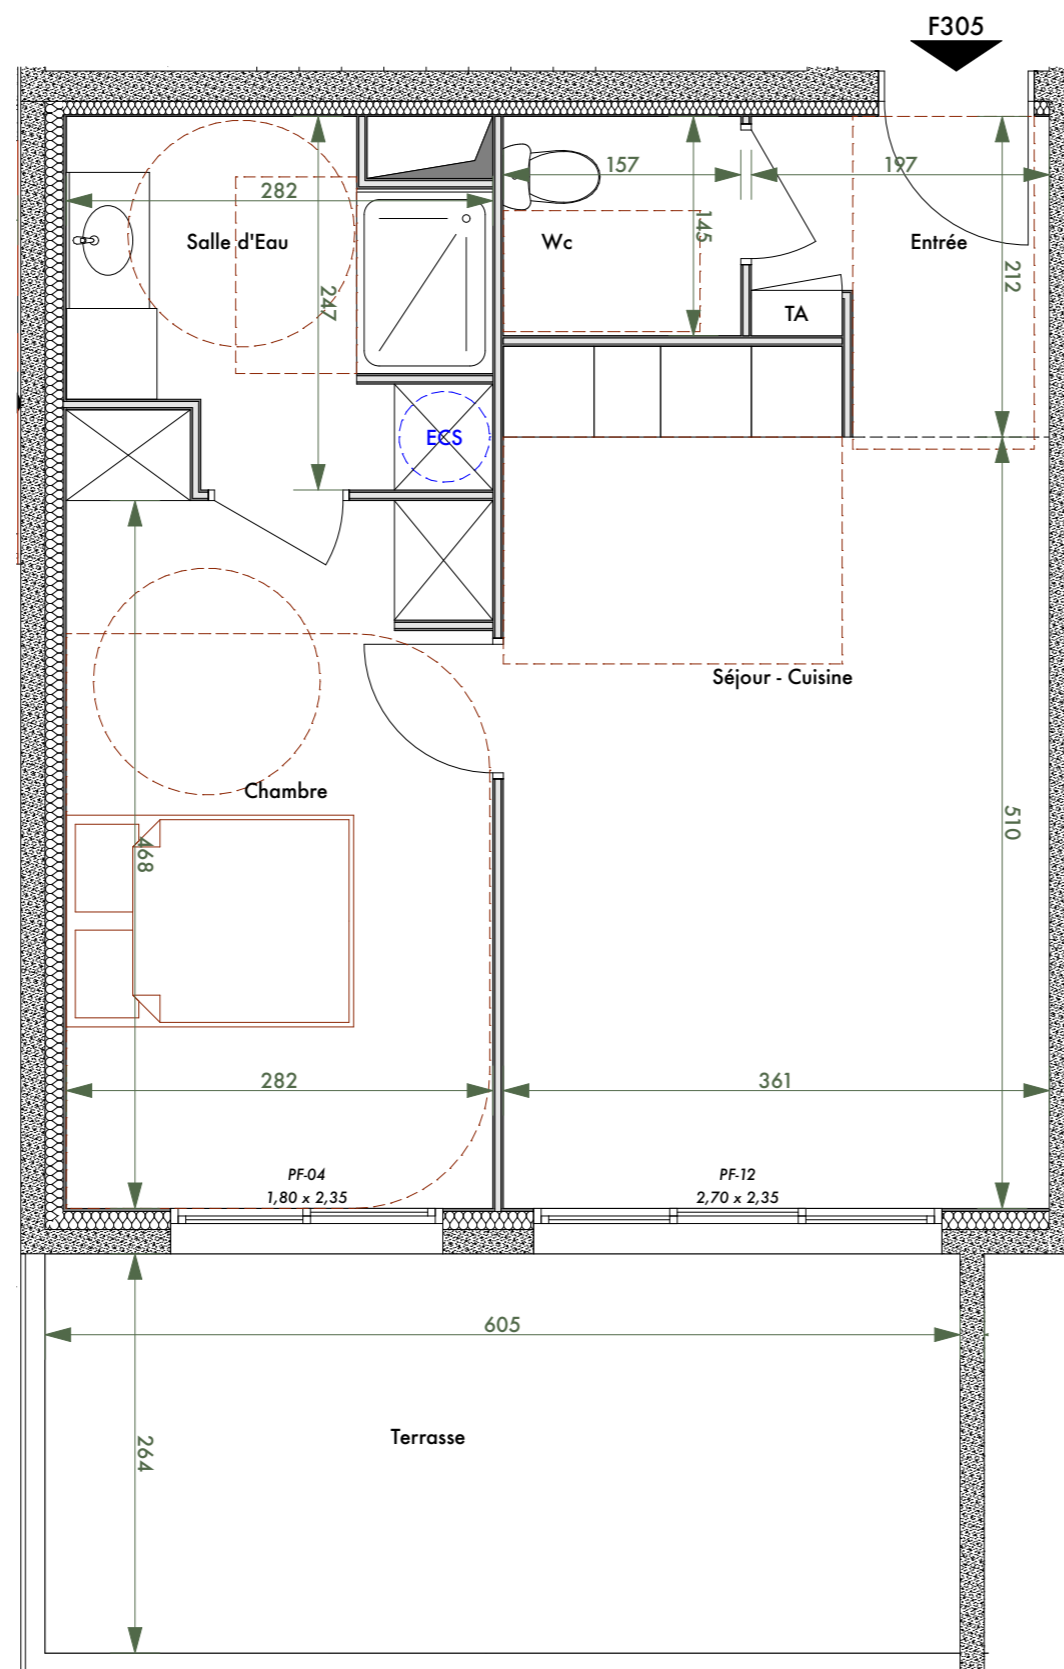

## Bâtiment F

TYPE : **2P**

### SURFACES

Entrée	3,53
Séjour - Cuisine	19,75
Chambre	13,64
Salle d'Eau	5,94
Wc	2,28

**SURFACE HABITABLE = 45,14 m<sup>2</sup>**

**Terrasse 15,97**

**LOGEMENT N° F305 NIVEAU : R+3**

*Nota : la surface des placards et rangements est incluse dans la surface des pièces attenantes*

Date : 20/11/2025

Ind : 01

Légende :

F Fenêtre  
PF Porte-fenêtre  
TA Tableau d'Abonné

Nota : des modifications sont susceptibles d'être apportées en fonction des nécessités techniques et administratives de la construction tant en ce qui concerne les dimensions libres que les emplacements des équipements. Les hauteurs sous retombées, soffites, faux-plafonds, seront de 2,10m au minimum, leur emprise pourra évoluer en fonction des contraintes techniques de la réalisation. Les végétaux figurent à titre indicatif.