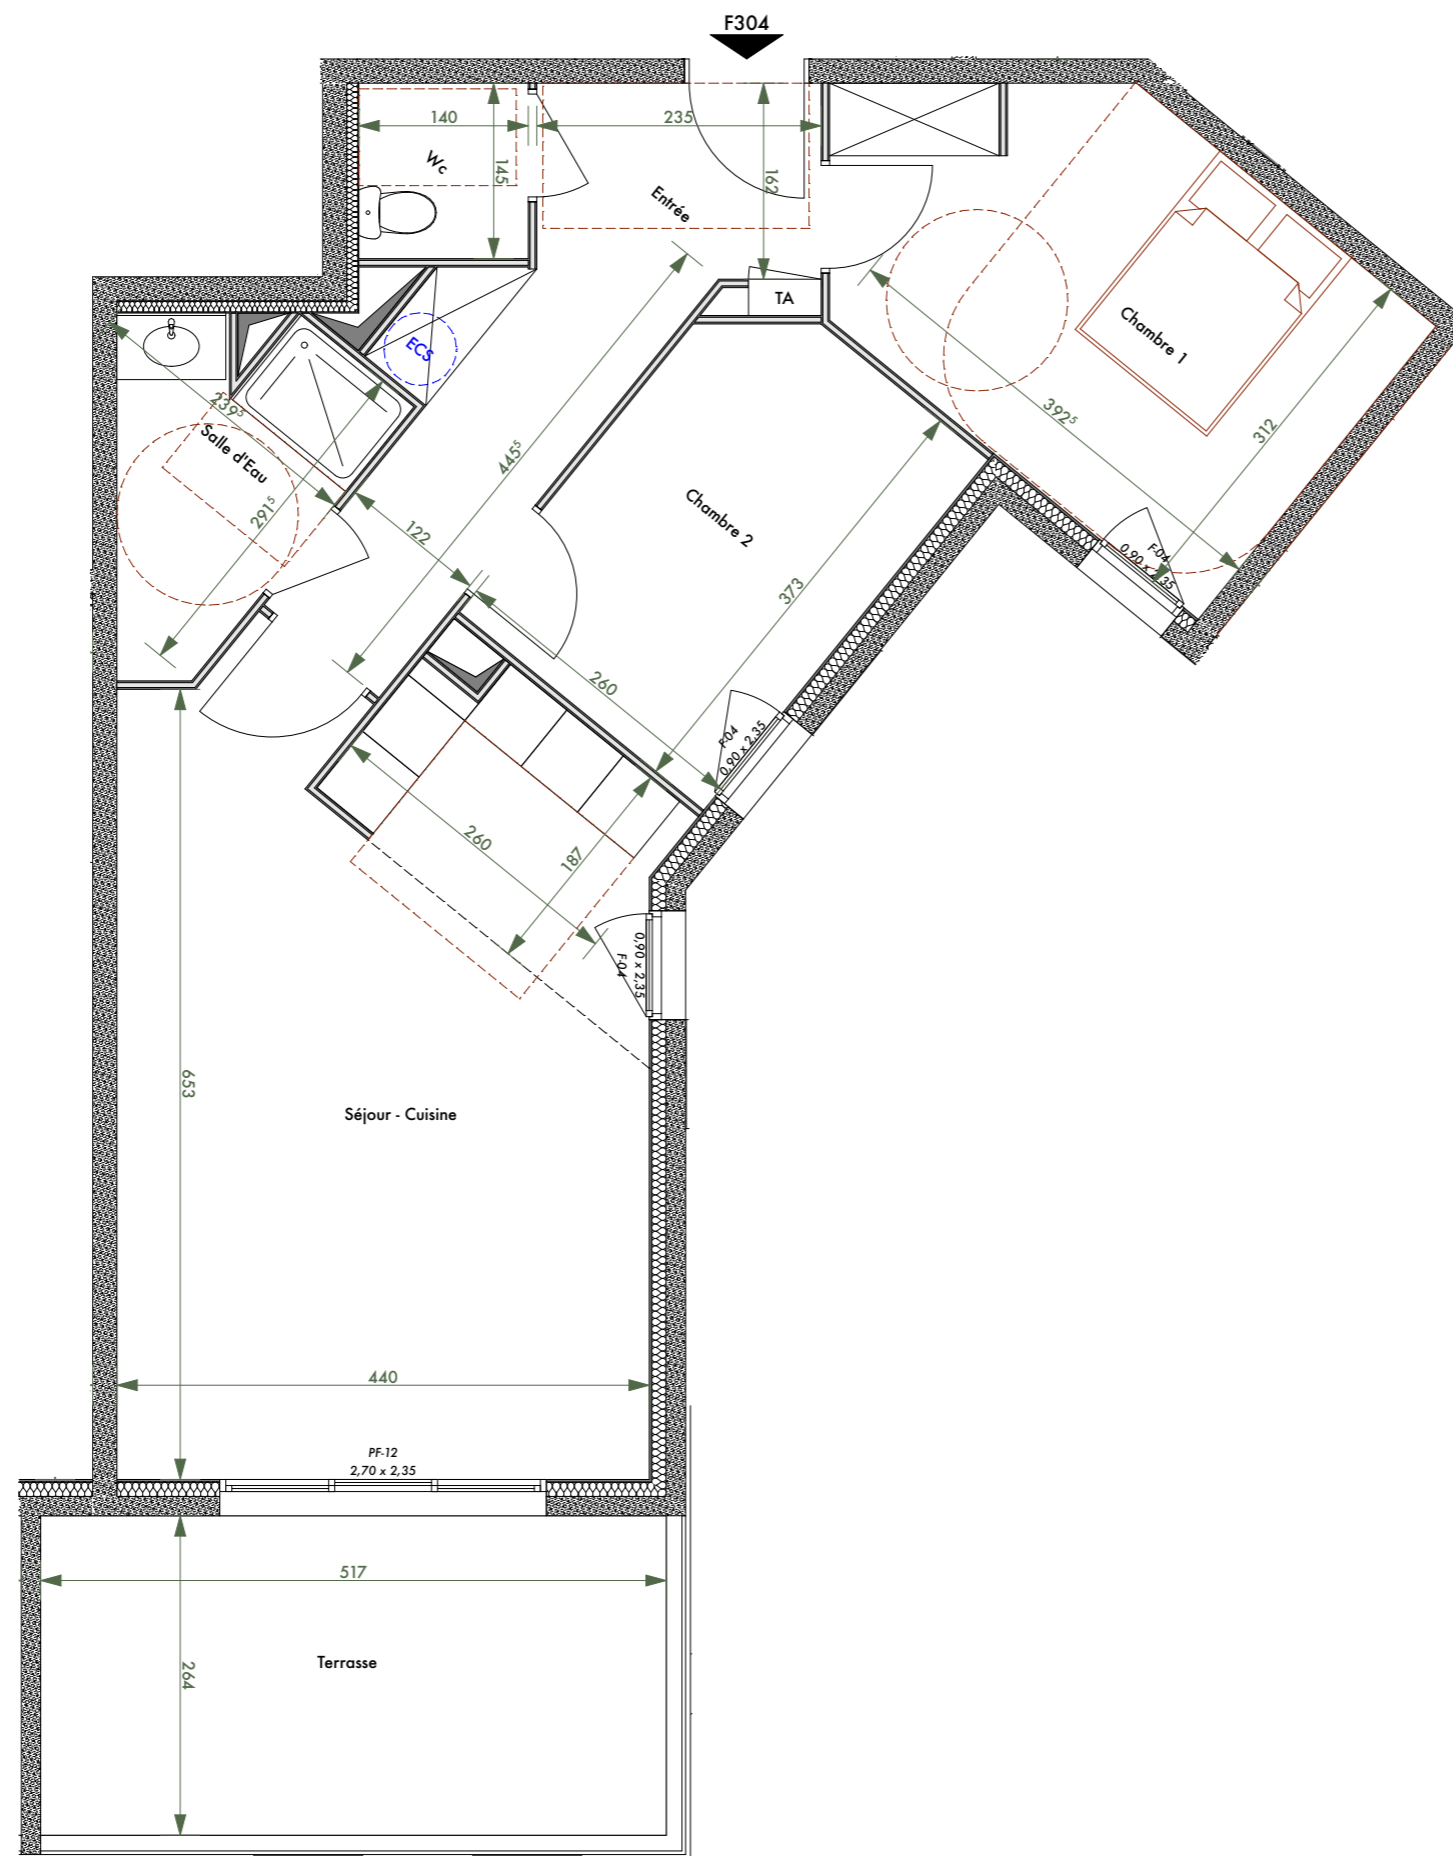

Lieu-dit Ondina - 20200 Bastia

Domaine Terramare

Bâtiment F

TYPE : **3P**

SURFACES

Entrée	9,43
Séjour - Cuisine	28,97
Chambre 1	13,54
Chambre 2	9,43
Wc	2,03
Salle d'Eau	4,80

SURFACE HABITABLE = 68,20 m²

Terrasse 13,65

LOGEMENT N° F304 NIVEAU : R+3

Nota : la surface des placards et rangements est incluse dans la surface des pièces attenantes

Date : 20/11/2025

Ind : 01

Légende :

F Fenêtre
 PF Porte-fenêtre
 TA Tableau d'Abonné

Nota : des modifications sont susceptibles d'être apportées en fonction des nécessités techniques et administratives de la construction tant en ce qui concerne les dimensions libres que les emplacements des équipements. Les surfaces indiquées sont approximatives. Les hauteurs sous retombées, soffites, faux-plafonds, seront de 2,10m au minimum, leur emprise pourra évoluer en fonction des contraintes techniques de la réalisation. Les végétaux figurent à titre indicatif.