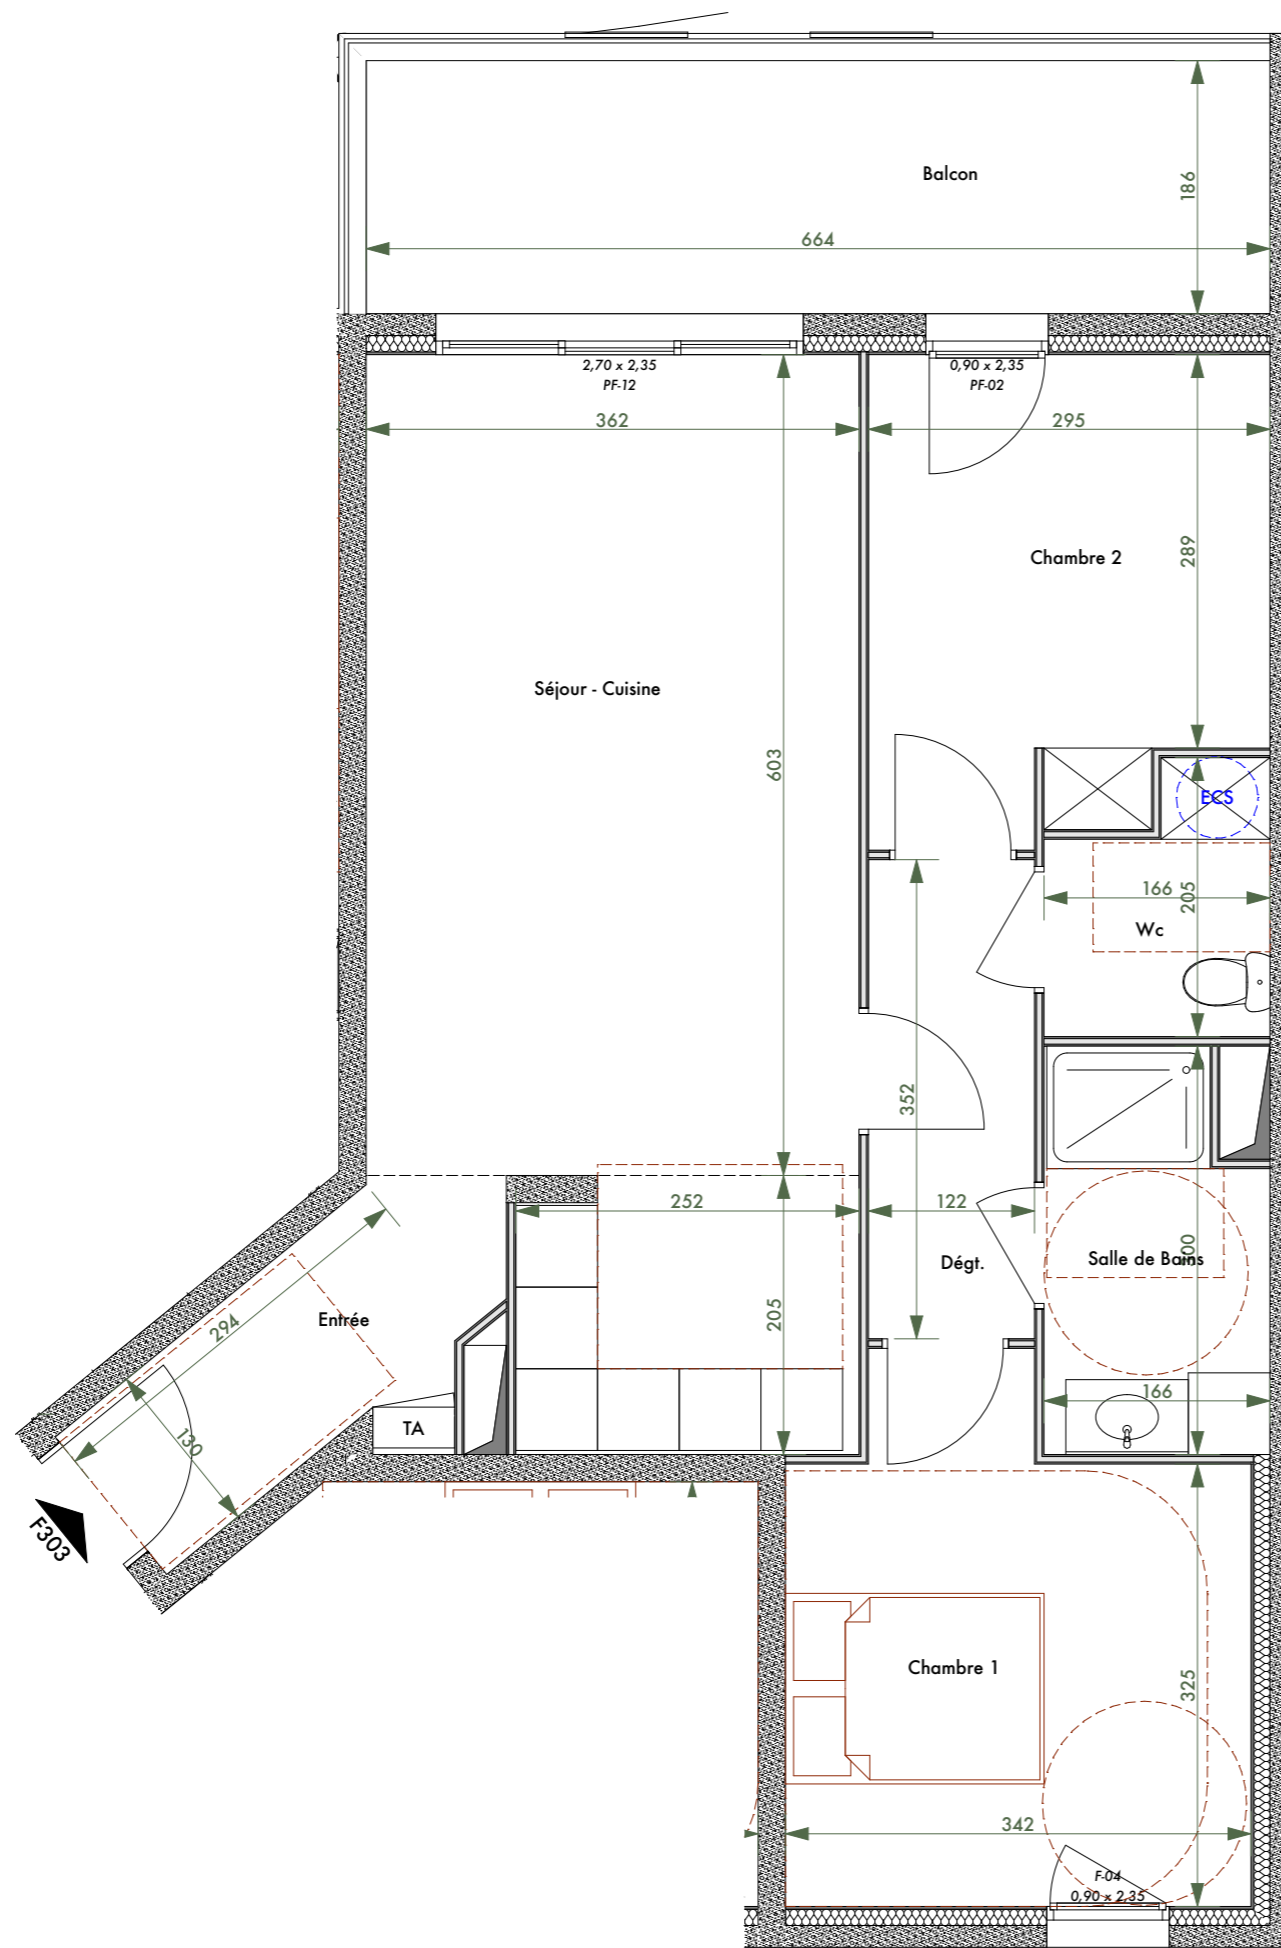

### SURFACES

Entrée	4,65
Séjour - Cuisine	26,87
Chambre 1	12,15
Chambre 2	9,91
Dégt.	4,29
Salle de Bains	4,58
Wc	2,89

**SURFACE HABITABLE = 65,34 m<sup>2</sup>**

**Balcon 12,35**

**LOGEMENT N° F303 NIVEAU : R+3**

*Nota : la surface des placards et rangements est incluse dans la surface des pièces attenantes*

Date : 20/11/2025

Ind : 01

Légende :

Soffite

Volet Roulant

Gaines Techniques

F Fenêtre

PF Porte-fenêtre

TA Tableau d'Abonné

Nota : des modifications sont susceptibles d'être apportées en fonction des nécessités techniques et administratives de la construction tant en ce qui concerne les dimensions libres que les emplacements des équipements. Les surfaces indiquées sont approximatives. Les hauteurs sous retombées, soffites, faux-plafonds, seront de 2,10m au minimum, leur emprise pourra évoluer en fonction des contraintes techniques de la réalisation. Les végétaux figurent à titre indicatif.