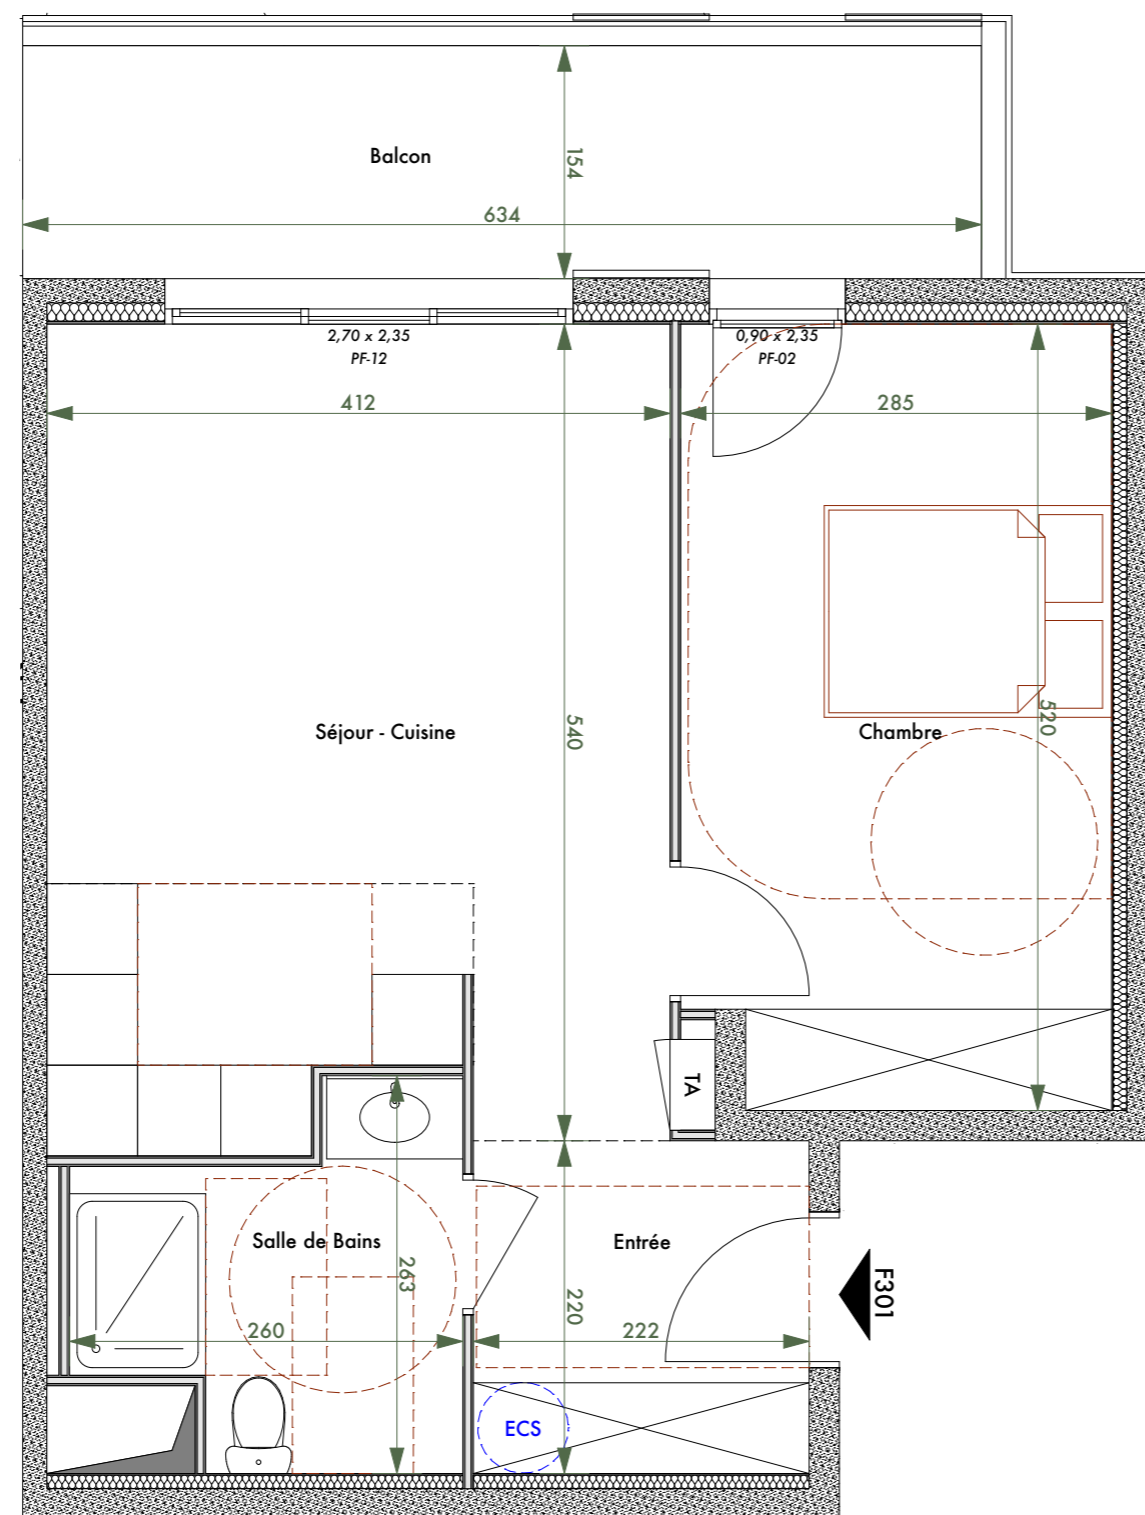

## Bâtiment F

TYPE : **2P**

### SURFACES

Entrée	4,88
Séjour - Cuisine	21,85
Chambre	14,53
Salle de Bains	5,25

**SURFACE HABITABLE = 46,51 m<sup>2</sup>**

Balcon 9,76

LOGEMENT N° **F301** NIVEAU : **R+3**

Nota : la surface des placards et rangements est incluse dans la surface des pièces attenantes

Date : 20/11/2025

Ind : 01

Légende :

Soffite  
Volet Roulant  
Gaines Techniques

F Fenêtre  
PF Porte-fenêtre  
TA Tableau d'Abonné

Nota : des modifications sont susceptibles d'être apportées en fonction des nécessités techniques et administratives de la construction tant en ce qui concerne les dimensions libres que les emplacements des équipements. Les surfaces indiquées sont approximatives. Les hauteurs sous retombées, soffites, faux-plafonds, seront de 2,10m au minimum, leur emprise pourra évoluer en fonction des contraintes techniques de la réalisation. Les végétaux figurent à titre indicatif.