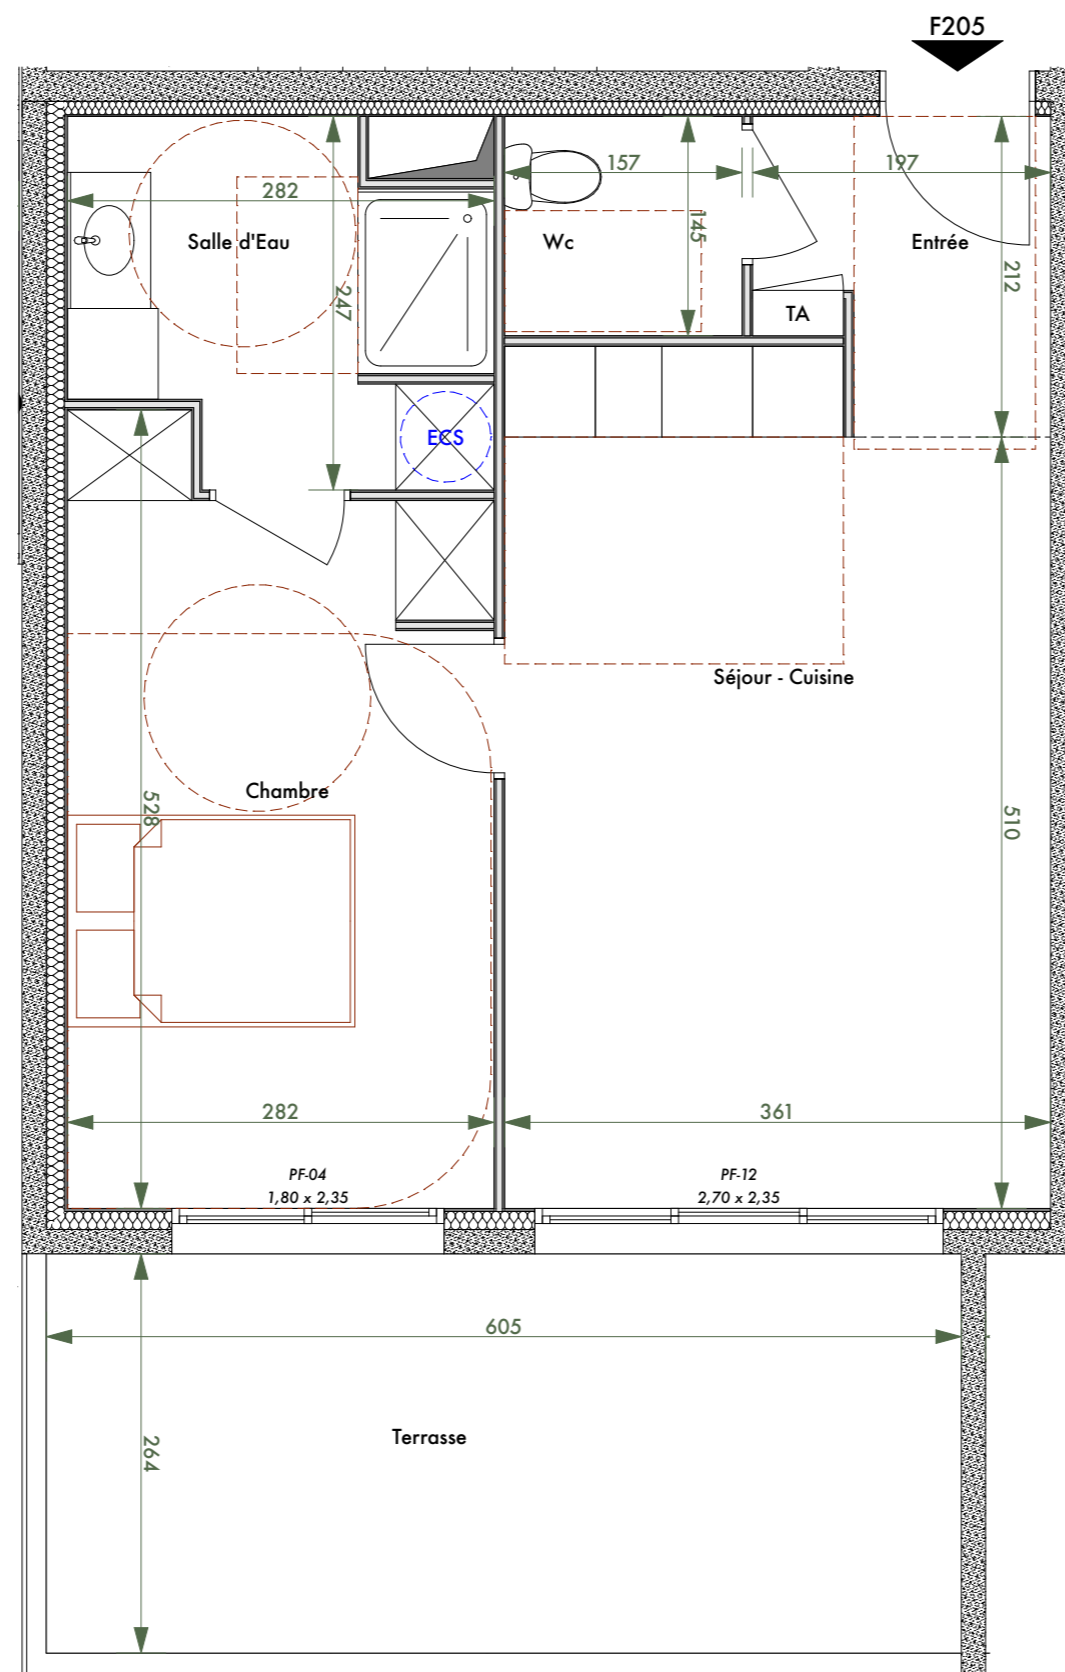

Lieu-dit Ondina - 20200 Bastia

Domaine Terramare

Bâtiment F

TYPE : **2P**

SURFACES

Entrée	3,53
Séjour - Cuisine	19,75
Chambre	13,64
Salle d'Eau	5,94
Wc	2,28

SURFACE HABITABLE = 45,14 m²

Terrasse 15,97

LOGEMENT N° F205 NIVEAU : R+2

Nota : la surface des placards et rangements est incluse dans la surface des pièces attenantes

Date : 20/11/2025

Ind : 01

Légende :

F Fenêtre
PF Porte-fenêtre
TA Tableau d'Abonné

Nota : des modifications sont susceptibles d'être apportées en fonction des nécessités techniques et administratives de la construction tant en ce qui concerne les dimensions libres que les emplacements des équipements. Les surfaces indiquées sont approximatives. Les hauteurs sous retombées, soffites, faux-plafonds, seront de 2,10m au minimum, leur emprise pourra évoluer en fonction des contraintes techniques de la réalisation. Les végétaux figurent à titre indicatif.