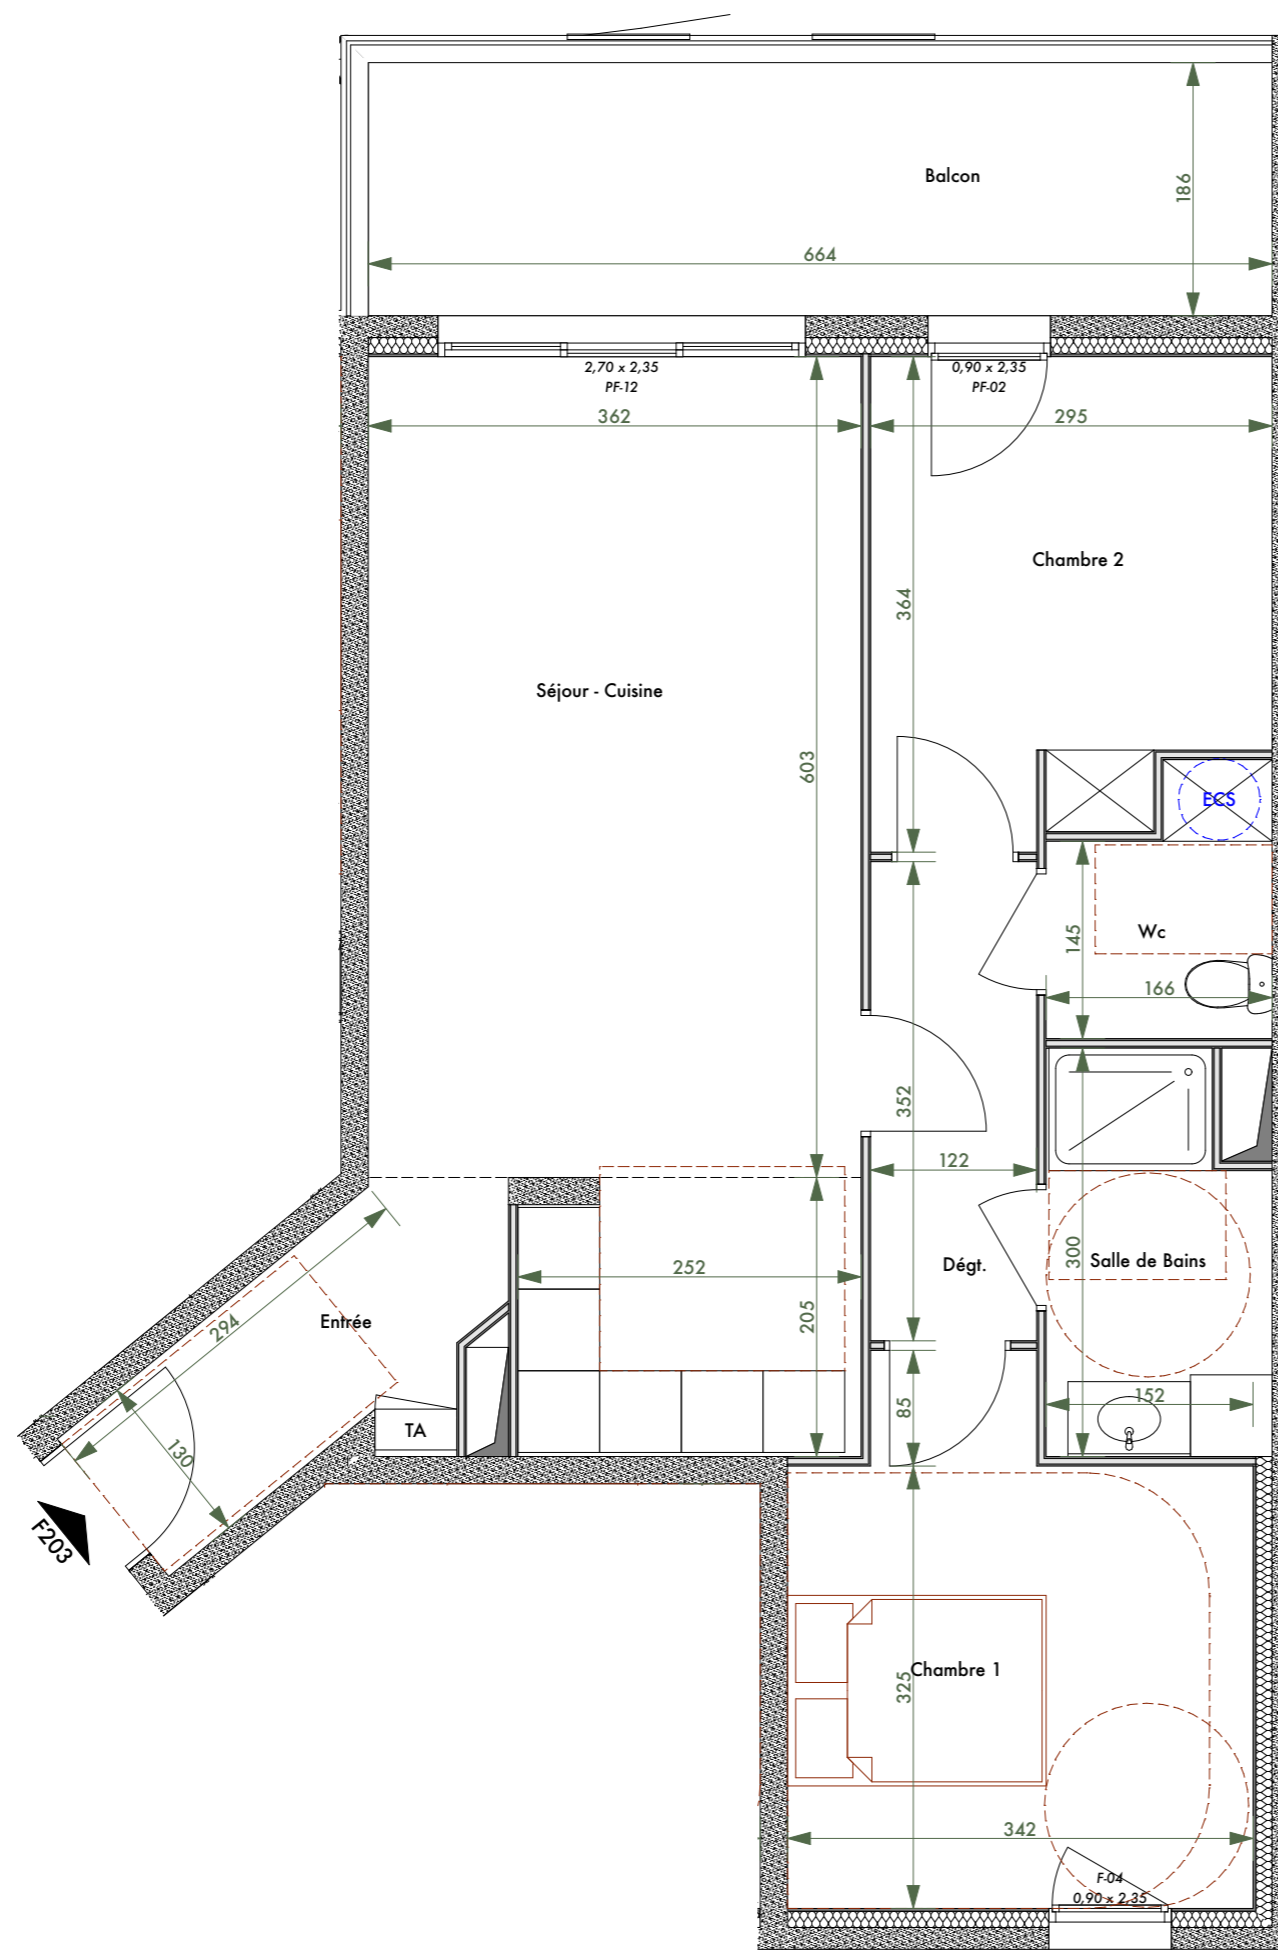

Lieu-dit Ondina - 20200 Bastia

Domaine Terramare

Bâtiment F

TYPE : **3P**

SURFACES

Entrée	4,65
Séjour - Cuisine	26,87
Chambre 1	12,15
Chambre 2	9,91
Dégt.	4,29
Salle de Bains	4,58
Wc	2,89

SURFACE HABITABLE = 65,34 m²

Balcon 12,35

LOGEMENT N° **F203** NIVEAU : **R+2**

Nota : la surface des placards et rangements est incluse dans la surface des pièces attenantes

Date : 20/11/2025

Ind : 01

Légende :

Soffite
Volet Roulant
Gaines Techniques

F Fenêtre
PF Porte-fenêtre
TA Tableau d'Abonné

Nota : des modifications sont susceptibles d'être apportées en fonction des nécessités techniques et administratives de la construction tant en ce qui concerne les dimensions libres que les emplacements des équipements. Les surfaces indiquées sont approximatives. Les hauteurs sous retombées, soffites, faux-plafonds, seront de 2,10m au minimum, leur emprise pourra évoluer en fonction des contraintes techniques de la réalisation. Les végétaux figurent à titre indicatif.