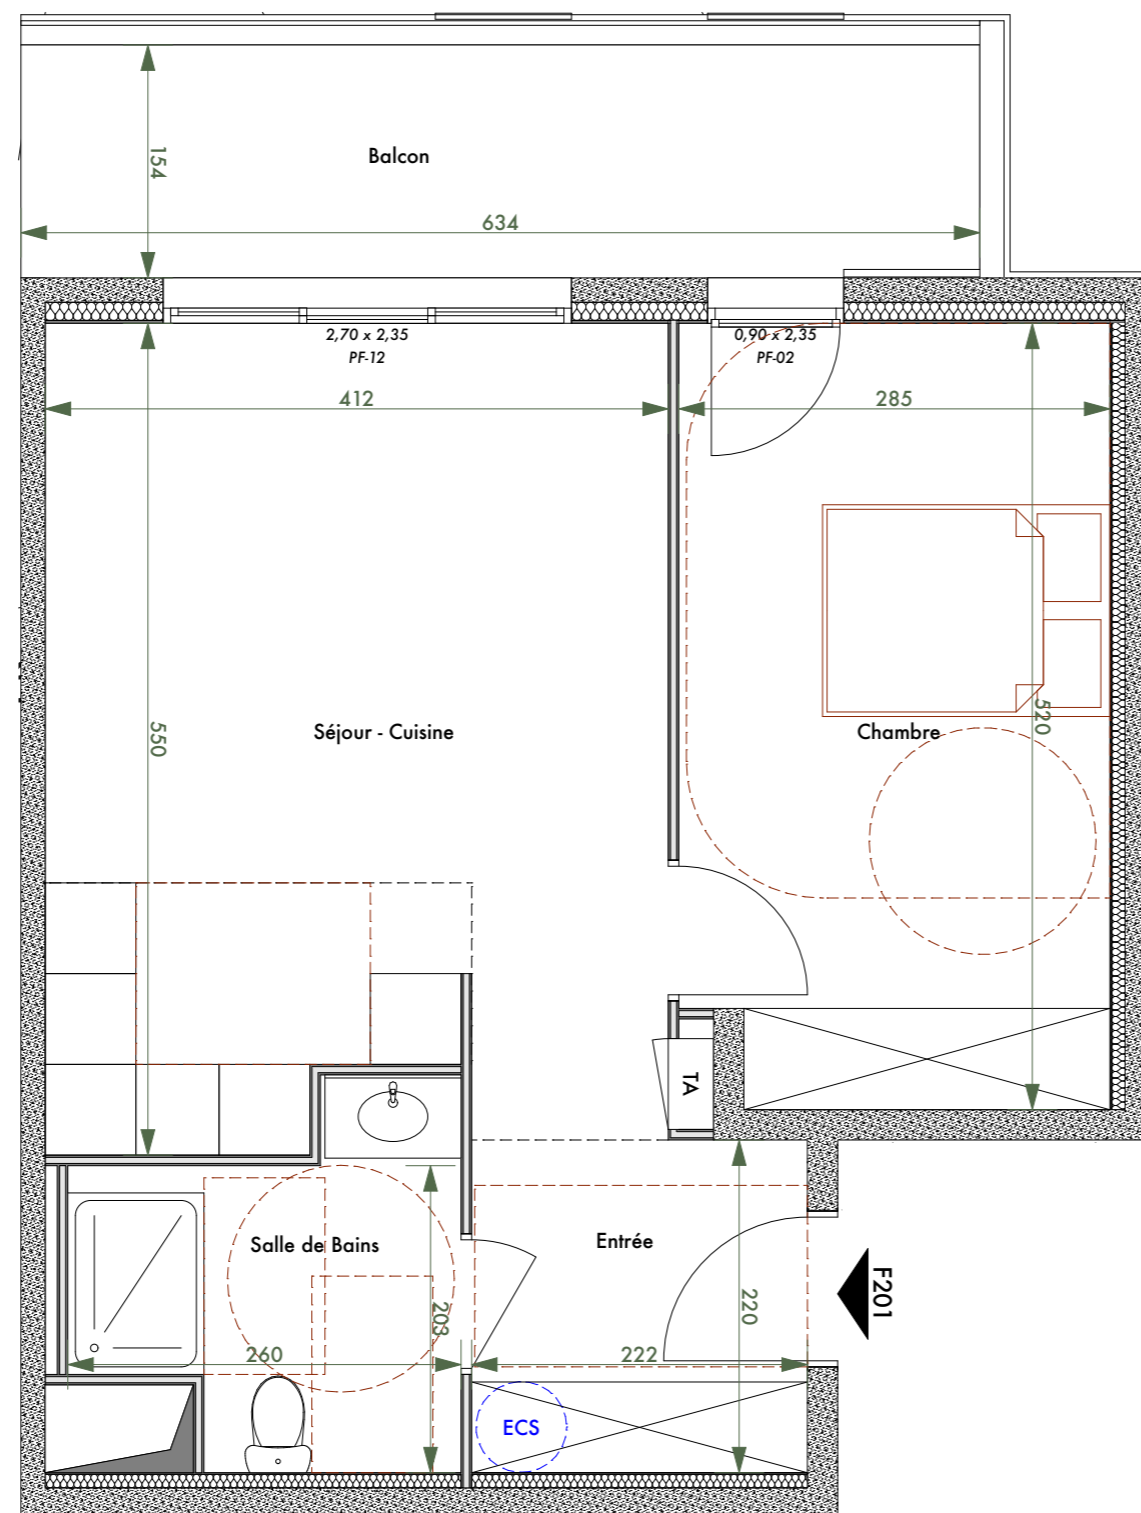

Légende :

Soffite

Volet Roulant

Gaines Techniques

F Fenêtre

PF Porte-fenêtre

TA Tableau d'Abonné

Nota : des modifications sont susceptibles d'être apportées en fonction des nécessités techniques et administratives de la construction tant en ce qui concerne les dimensions libres que les emplacements des équipements. Les surfaces indiquées sont approximatives. Les hauteurs sous retombées, soffites, faux-plafonds, seront de 2,10m au minimum, leur emprise pourra évoluer en fonction des contraintes techniques de la réalisation. Les végétaux figurent à titre indicatif.