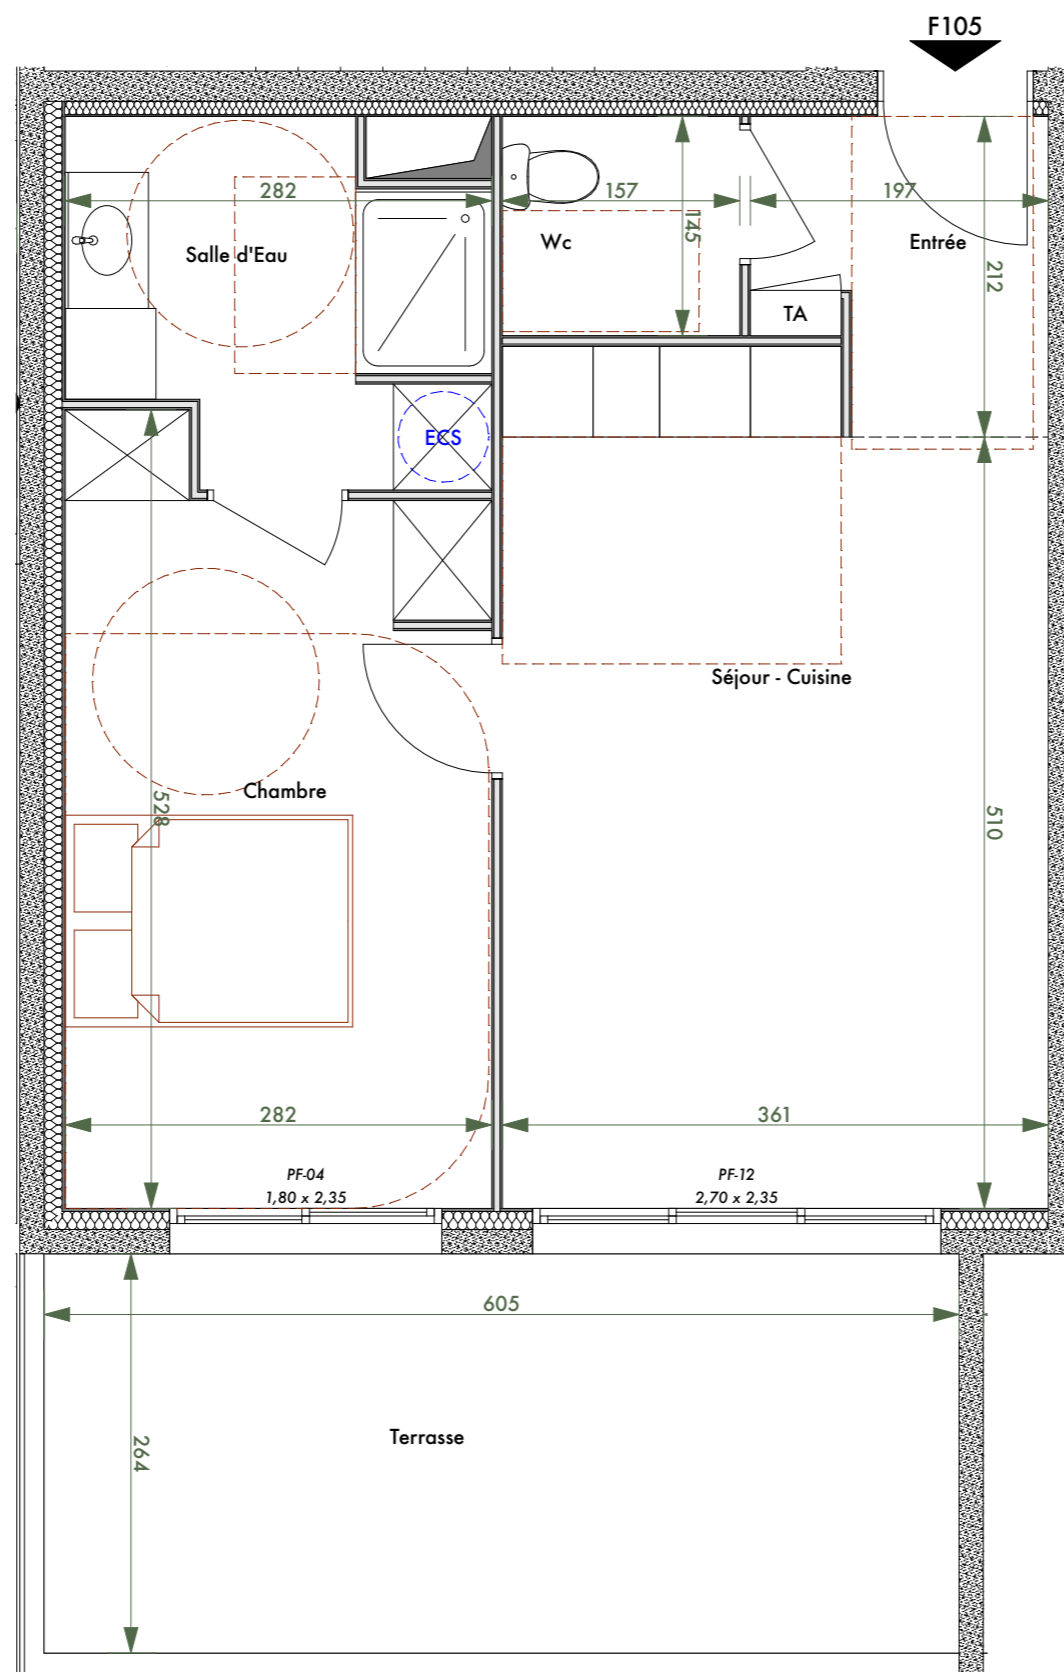

Lieu-dit Ondina - 20200 Bastia

Domaine Terramare

Bâtiment F

TYPE : **2P**

SURFACES

Entrée	3,53
Séjour - Cuisine	19,75
Chambre	13,64
Salle d'Eau	5,94
Wc	2,28

SURFACE HABITABLE = 45,14 m²

Terrasse 15,97

LOGEMENT N° F105 NIVEAU : R+1

Nota : la surface des placards et rangements est incluse dans la surface des pièces attenantes

Date : 20/11/2025

Ind : 01

Légende :

F Fenêtre
PF Porte-fenêtre
TA Tableau d'Abonné

Nota : des modifications sont susceptibles d'être apportées en fonction des nécessités techniques et administratives de la construction tant en ce qui concerne les dimensions libres que les emplacements des équipements. Les hauteurs sous retombées, soffites, faux-plafonds, seront de 2,10m au minimum, leur emprise pourra évoluer en fonction des contraintes techniques de la réalisation. Les végétaux figurent à titre indicatif.