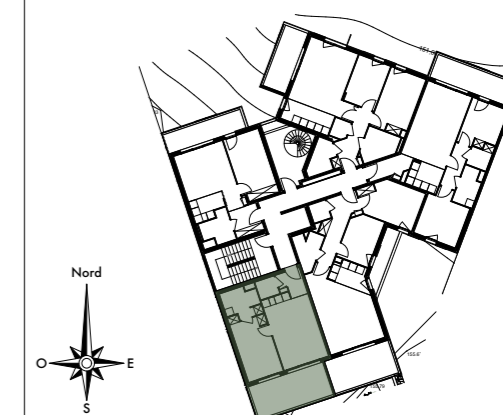

Lieu-dit Ondina - 20200 Bastia

Domaine Terramare

Bâtiment F

TYPE : **2P**

SURFACES

Entrée	3,53
Séjour - Cuisine	19,75
Chambre	13,64
Salle d'Eau	5,94
Wc	2,28

SURFACE HABITABLE = 45,14 m²

Terrasse 15,97

LOGEMENT N° F105 NIVEAU : R+1

Nota : la surface des placards et rangements est incluse dans la surface des pièces attenantes

Date : 20/11/2025

Ind : 01

Légende :

F Fenêtre
PF Porte-fenêtre
TA Tableau d'Abonné

Nota : des modifications sont susceptibles d'être apportées en fonction des nécessités techniques et administratives de la construction tant en ce qui concerne les dimensions libres que les emplacements des équipements. Les hauteurs sous retombées, soffites, faux-plafonds, seront de 2,10m au minimum, leur emprise pourra évoluer en fonction des contraintes techniques de la réalisation. Les végétaux figurent à titre indicatif.