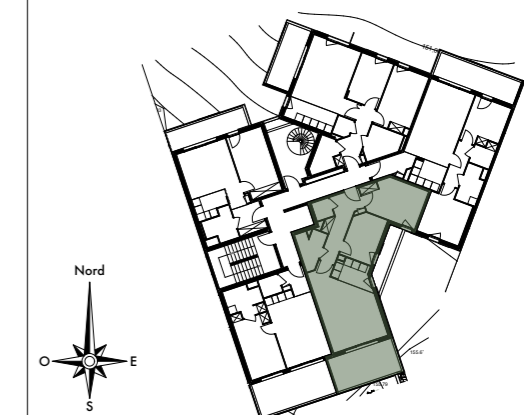

Lieu-dit Ondina - 20200 Bastia

Domaine Terramare

Bâtiment F

TYPE : **3P**

SURFACES

Entrée	9,43
Séjour - Cuisine	28,97
Chambre 1	13,54
Chambre 2	9,43
Wc	2,03
Salle d'Eau	4,80

SURFACE HABITABLE = 68,20 m²

Terrasse 13,65

LOGEMENT N° **F104**

NIVEAU : **R+1**

Nota : la surface des placards et rangements est incluse dans la surface des pièces attenantes

Date : 20/11/2025

Ind : 01

Légende :

Chauffe-eau

Soffite

Nota : des modifications sont susceptibles d'être apportées en fonction des nécessités techniques et administratives de la construction tant en ce qui concerne les dimensions libres que les emplacements des équipements. Les surfaces indiquées sont approximatives. Les hauteurs sous retombées, soffites, faux-plafonds, seront de 2,10m au minimum, leur emprise pourra évoluer en fonction des contraintes techniques de la réalisation. Les végétaux figurent à titre indicatif.