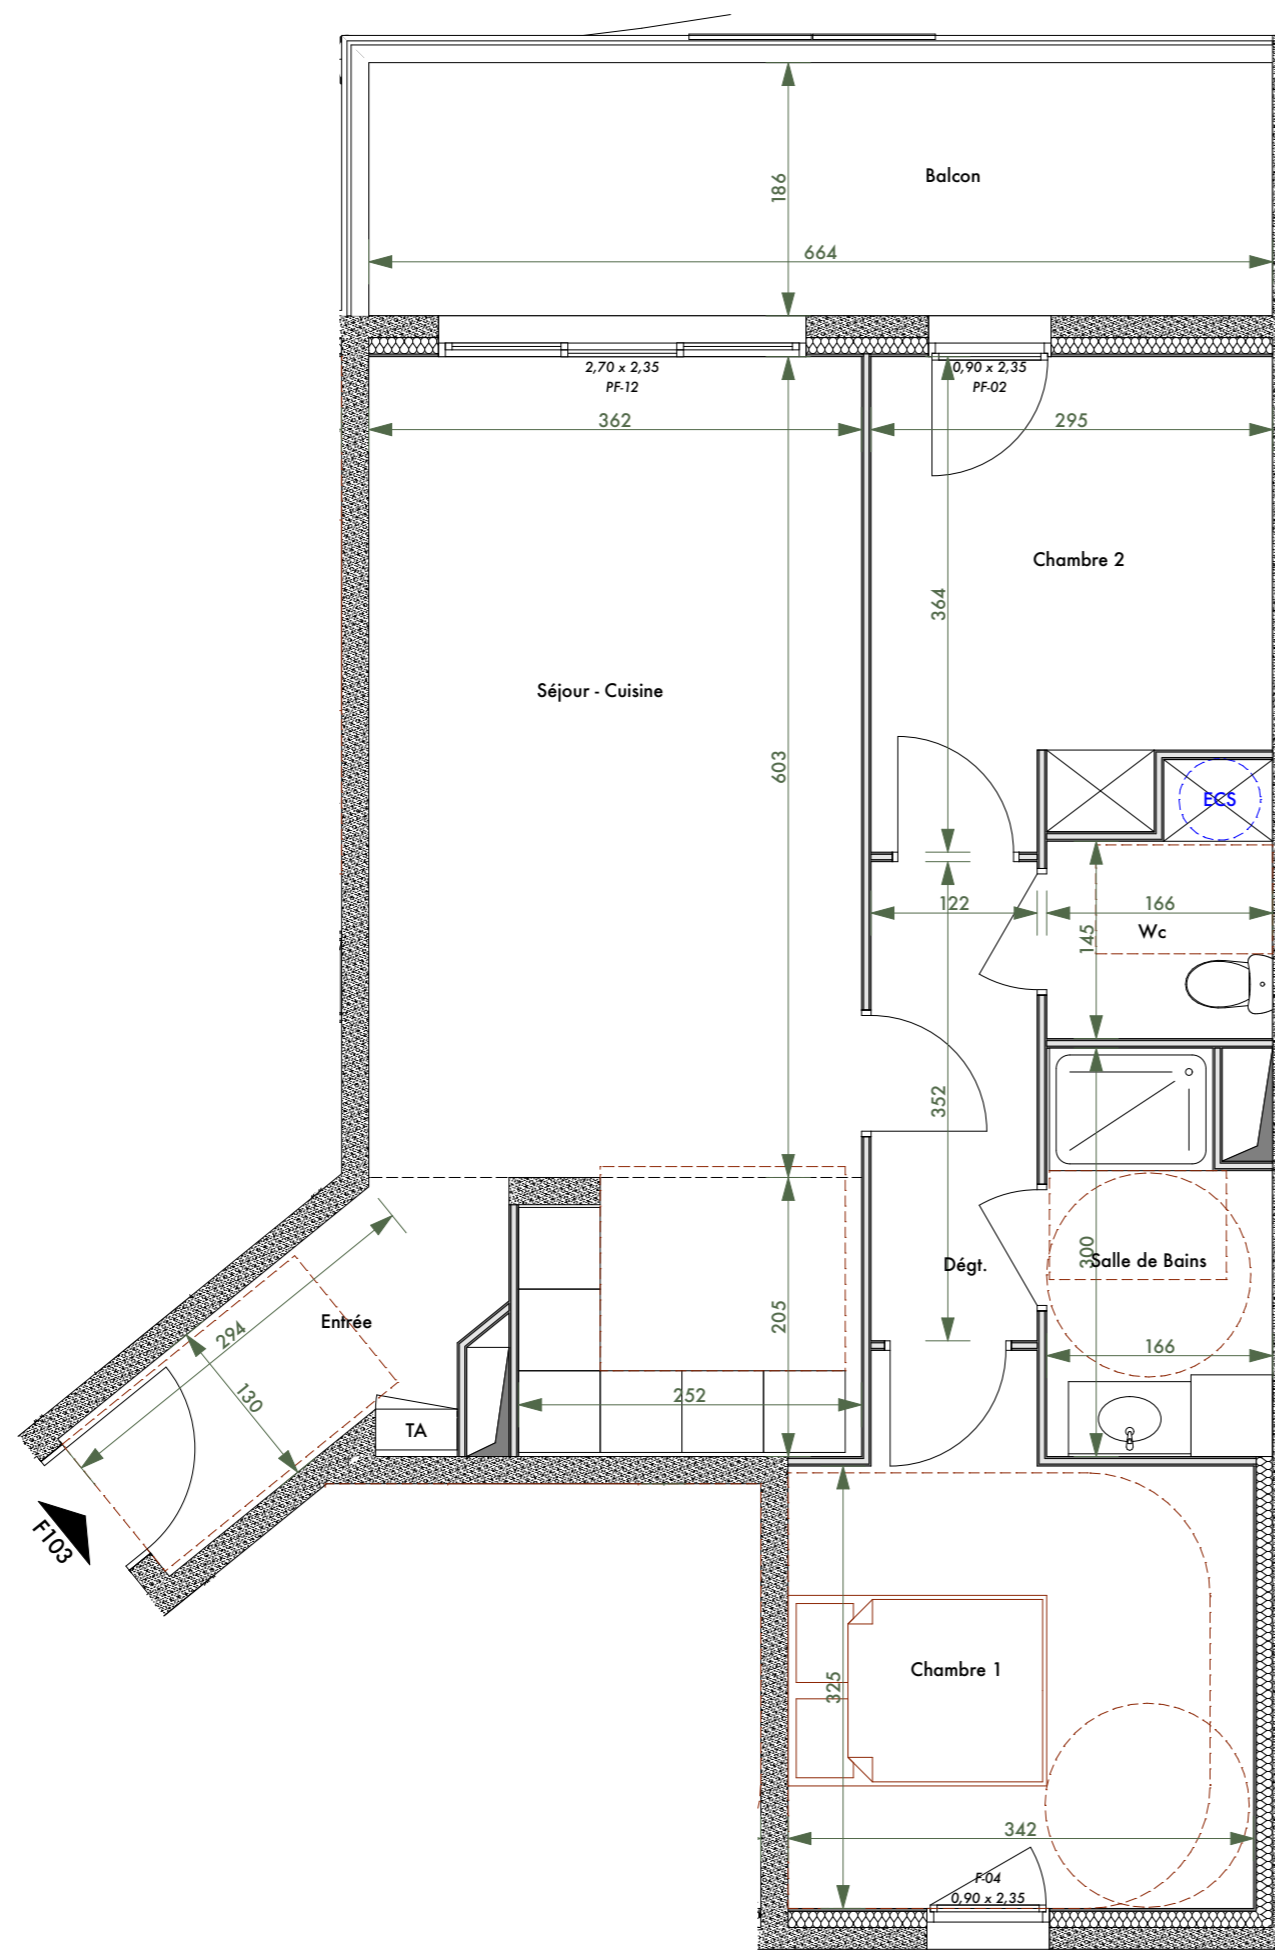

Lieu-dit Ondina - 20200 Bastia

Domaine Terramare

Bâtiment F

TYPE : **3P**

SURFACES

Entrée	4,65
Séjour - Cuisine	26,87
Chambre 1	12,15
Chambre 2	9,91
Dégt.	4,29
Salle de Bains	4,58
Wc	2,89

SURFACE HABITABLE = 65,34 m²

Balcon 12,35

LOGEMENT N° F103 NIVEAU : R+1

Nota : la surface des placards et rangements est incluse dans la surface des pièces attenantes

Date : 20/11/2025

Ind : 01

Légende :

F Fenêtre
PF Porte-fenêtre
TA Tableau d'Abonné

Nota : des modifications sont susceptibles d'être apportées en fonction des nécessités techniques et administratives de la construction tant en ce qui concerne les dimensions libres que les emplacements des équipements. Les surfaces indiquées sont approximatives. Les hauteurs sous retombées, soffites, faux-plafonds, seront de 2,10m au minimum, leur emprise pourra évoluer en fonction des contraintes techniques de la réalisation. Les végétaux figurent à titre indicatif.