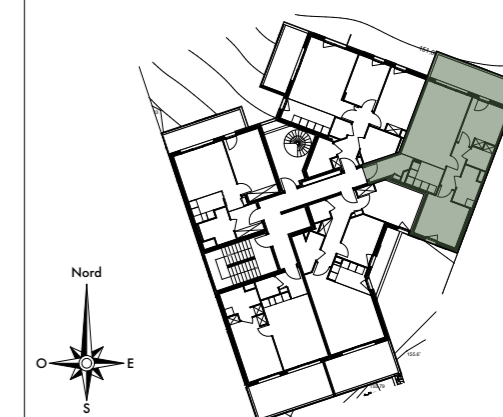

Lieu-dit Ondina - 20200 Bastia

Domaine Terramare

Bâtiment F

TYPE : **3P**

SURFACES

Entrée	4,65
Séjour - Cuisine	26,87
Chambre 1	12,15
Chambre 2	9,91
Dégt.	4,29
Salle de Bains	4,58
Wc	2,89

SURFACE HABITABLE = 65,34 m²

Balcon 12,35

LOGEMENT N° F103 NIVEAU : R+1

Nota : la surface des placards et rangements est incluse dans la surface des pièces attenantes

Date : 20/11/2025

Ind : 01

Légende :

F Fenêtre
PF Porte-fenêtre
TA Tableau d'Abonné

Nota : des modifications sont susceptibles d'être apportées en fonction des nécessités techniques et administratives de la construction tant en ce qui concerne les dimensions libres que les emplacements des équipements. Les surfaces indiquées sont approximatives. Les hauteurs sous retombées, soffites, faux-plafonds, seront de 2,10m au minimum, leur emprise pourra évoluer en fonction des contraintes techniques de la réalisation. Les végétaux figurent à titre indicatif.