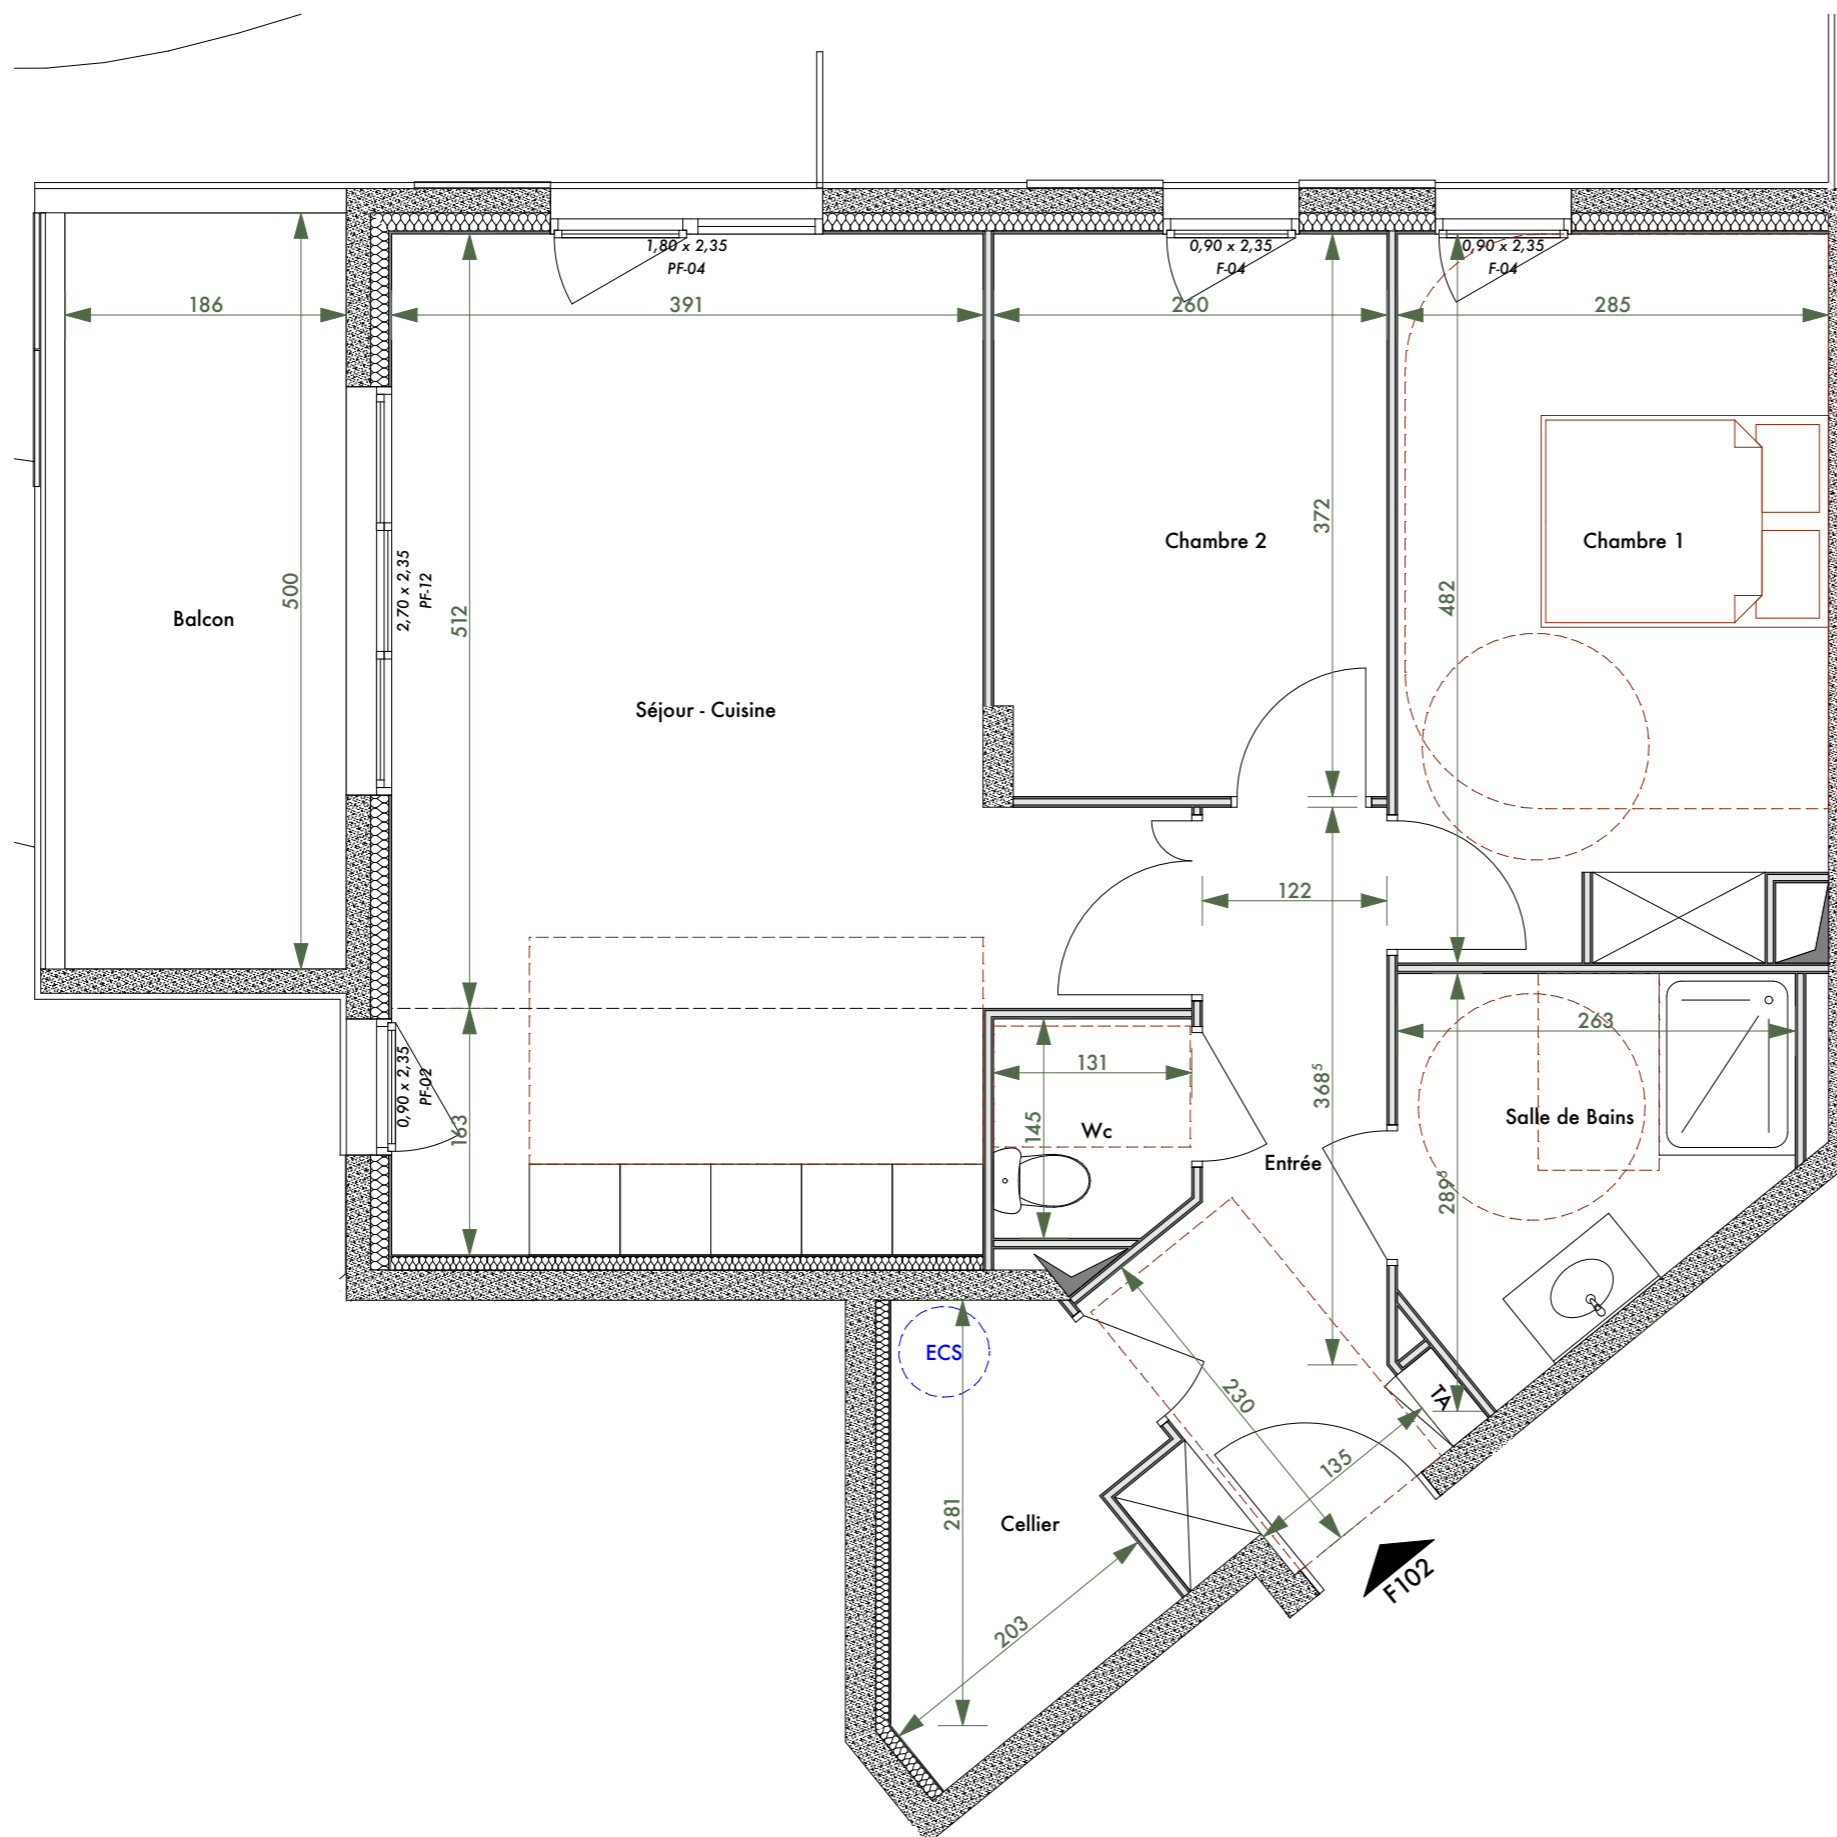

## Bâtiment F

TYPE : **3P**

### SURFACES

Entrée	7,21
Séjour - Cuisine	28,23
Chambre 1	13,44
Chambre 2	9,59
Cellier	4,46
Salle de Bains	5,76
Wc	1,85

**SURFACE HABITABLE = 70,54 m<sup>2</sup>**

Balcon 9,30

LOGEMENT N° **F102** NIVEAU : **R+1**

Nota : la surface des placards et rangements est incluse dans la surface des pièces attenantes

Date : 20/11/2025

Ind : 01

Légende :

F Fenêtre  
PF Porte-fenêtre  
TA Tableau d'Abonné

Nota : des modifications sont susceptibles d'être apportées en fonction des nécessités techniques et administratives de la construction tant en ce qui concerne les dimensions libres que les emplacements des équipements. Les surfaces indiquées sont approximatives. Les hauteurs sous retombées, soffites, faux-plafonds, seront de 2,10m au minimum, leur emprise pourra évoluer en fonction des contraintes techniques de la réalisation. Les végétaux figurent à titre indicatif.