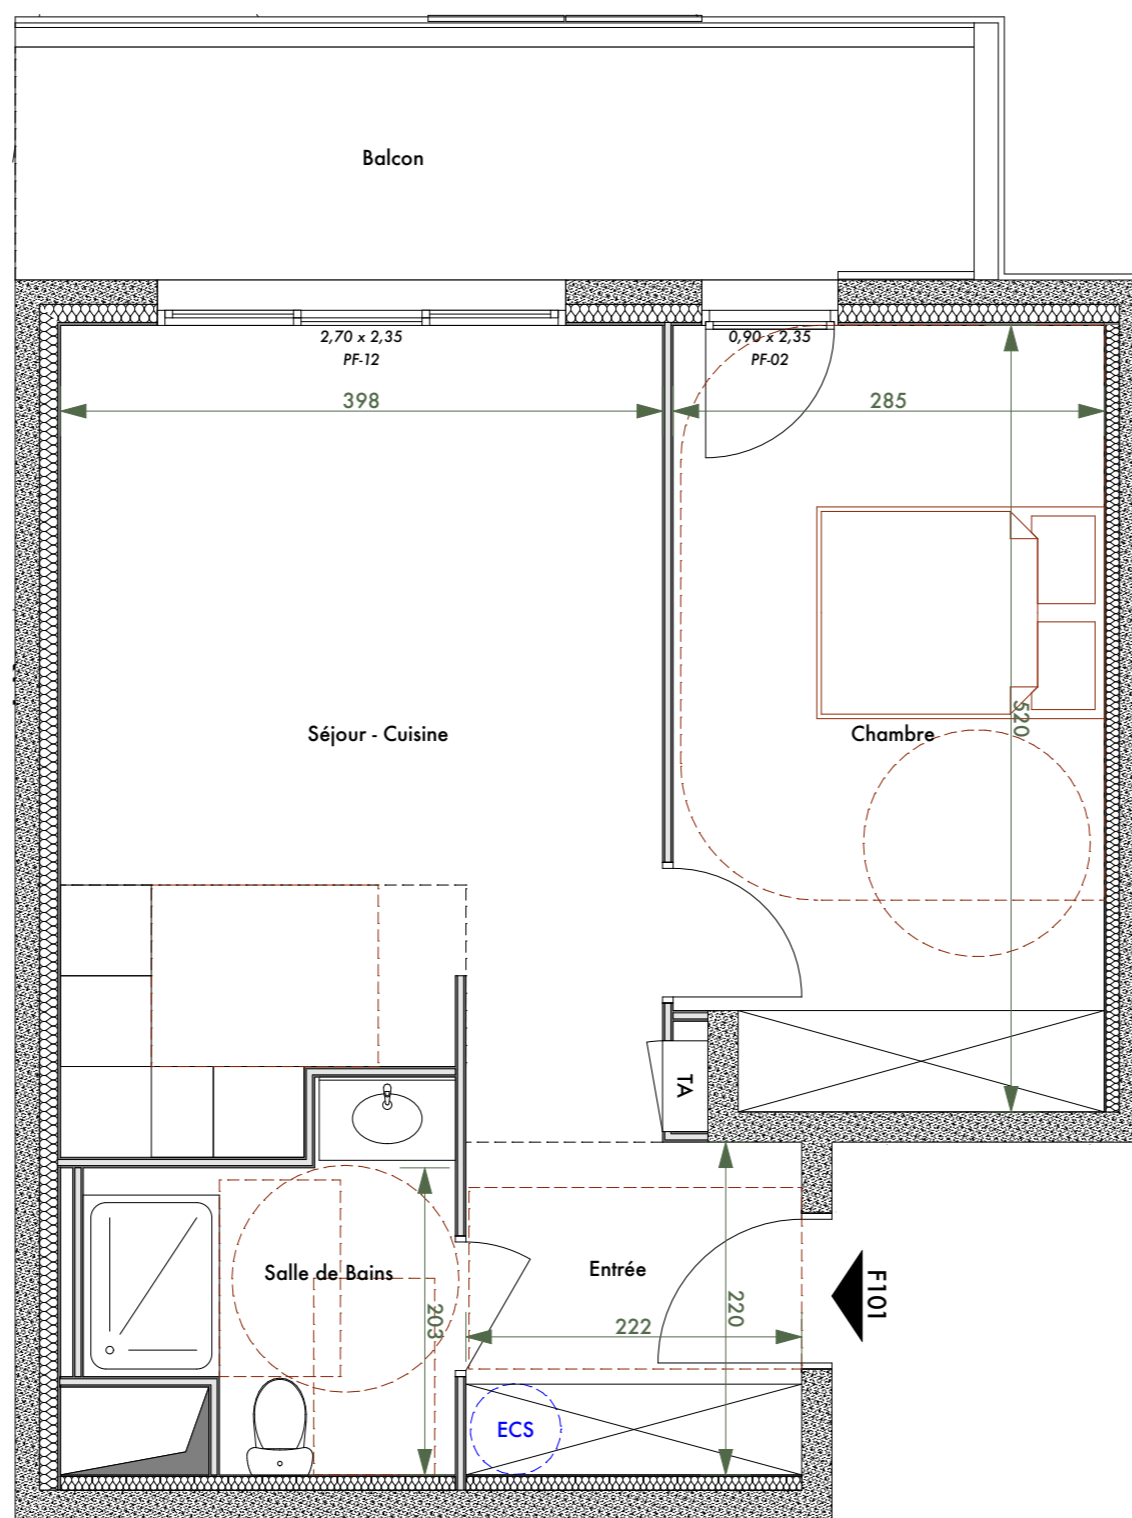

Lieu-dit Ondina - 20200 Bastia

Domaine Terramare

Bâtiment F

TYPE : **2P**

SURFACES

Entrée	4,88
Séjour - Cuisine	21,08
Chambre	14,53
Salle de Bains	4,97

SURFACE HABITABLE = 45,46 m²

Balcon 9,76

LOGEMENT N° **F101** NIVEAU : **R+1**

Nota : la surface des placards et rangements est incluse dans la surface des pièces attenantes

Date : 20/11/2025

Ind : 01

Légende :

F Fenêtre
PF Porte-fenêtre
TA Tableau d'Abonné

Nota : des modifications sont susceptibles d'être apportées en fonction des nécessités techniques et administratives de la construction tant en ce qui concerne les dimensions libres que les emplacements des équipements. Les surfaces indiquées sont approximatives. Les hauteurs sous retombees, soffites, faux-plafonds, seront de 2,10m au minimum, leur emprise pourra évoluer en fonction des contraintes techniques de la réalisation. Les végétaux figurent à titre indicatif.