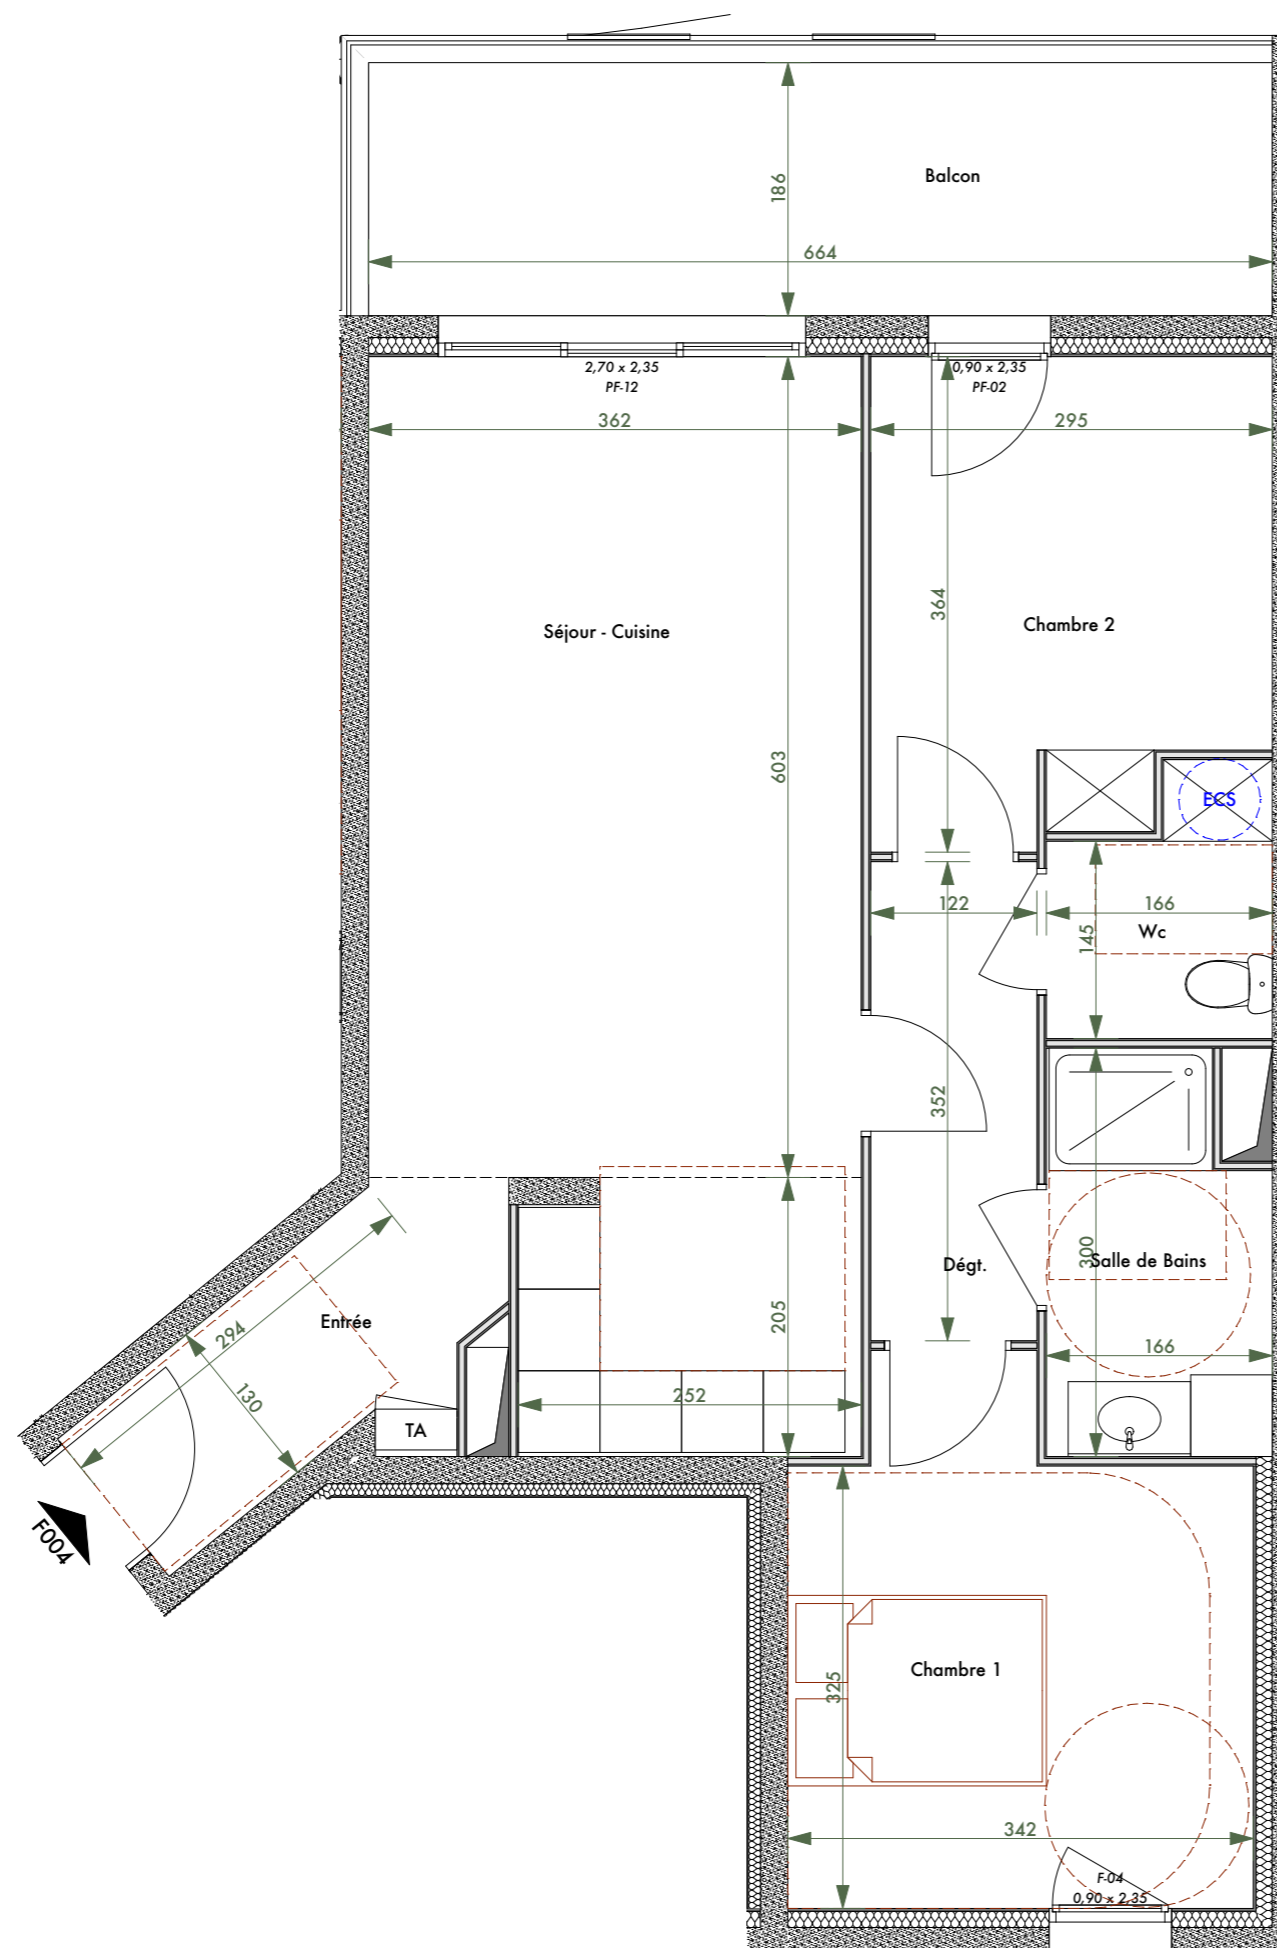

Lieu-dit Ondina - 20200 Bastia

Domaine Terramare

Bâtiment F

TYPE : **3P**

SURFACES

Entrée	4,65
Séjour - Cuisine	26,87
Chambre 1	12,15
Chambre 2	9,91
Dégt.	4,29
Salle de Bains	4,58
Wc	2,89

SURFACE HABITABLE = 65,34 m²

Balcon 12,35

LOGEMENT N° F004 NIVEAU : RDC

Nota : la surface des placards et rangements est incluse dans la surface des pièces attenantes

Date : 20/11/2025

Ind : 01

Légende :

Soffite
Volet Roulant
Gaines Techniques

F Fenêtre
PF Porte-fenêtre
TA Tableau d'Abonné

Nota : des modifications sont susceptibles d'être apportées en fonction des nécessités techniques et administratives de la construction tant en ce qui concerne les dimensions libres que les emplacements des équipements. Les surfaces indiquées sont approximatives. Les hauteurs sous retombées, soffites, faux-plafonds, seront de 2,10m au minimum, leur emprise pourra évoluer en fonction des contraintes techniques de la réalisation. Les végétaux figurent à titre indicatif.