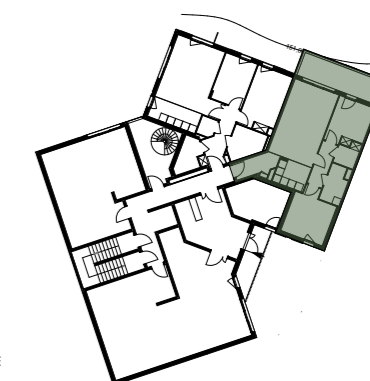

Lieu-dit Ondina - 20200 Bastia

Domaine Terramare

Bâtiment F

TYPE : **3P**

SURFACES

Entrée	4,65
Séjour - Cuisine	26,87
Chambre 1	12,15
Chambre 2	9,91
Dégt.	4,29
Salle de Bains	4,58
Wc	2,89

SURFACE HABITABLE = 65,34 m²

Balcon 12,35

LOGEMENT N° F004 NIVEAU : RDC

Nota : la surface des placards et rangements est incluse dans la surface des pièces attenantes

Date : 20/11/2025

Ind : 01

Légende :

Soffite
Volet Roulant
Gaines Techniques

F Fenêtre
PF Porte-fenêtre
TA Tableau d'Abonné

Nota : des modifications sont susceptibles d'être apportées en fonction des nécessités techniques et administratives de la construction tant en ce qui concerne les dimensions libres que les emplacements des équipements. Les surfaces indiquées sont approximatives. Les hauteurs sous retombées, soffites, faux-plafonds, seront de 2,10m au minimum, leur emprise pourra évoluer en fonction des contraintes techniques de la réalisation. Les végétaux figurent à titre indicatif.