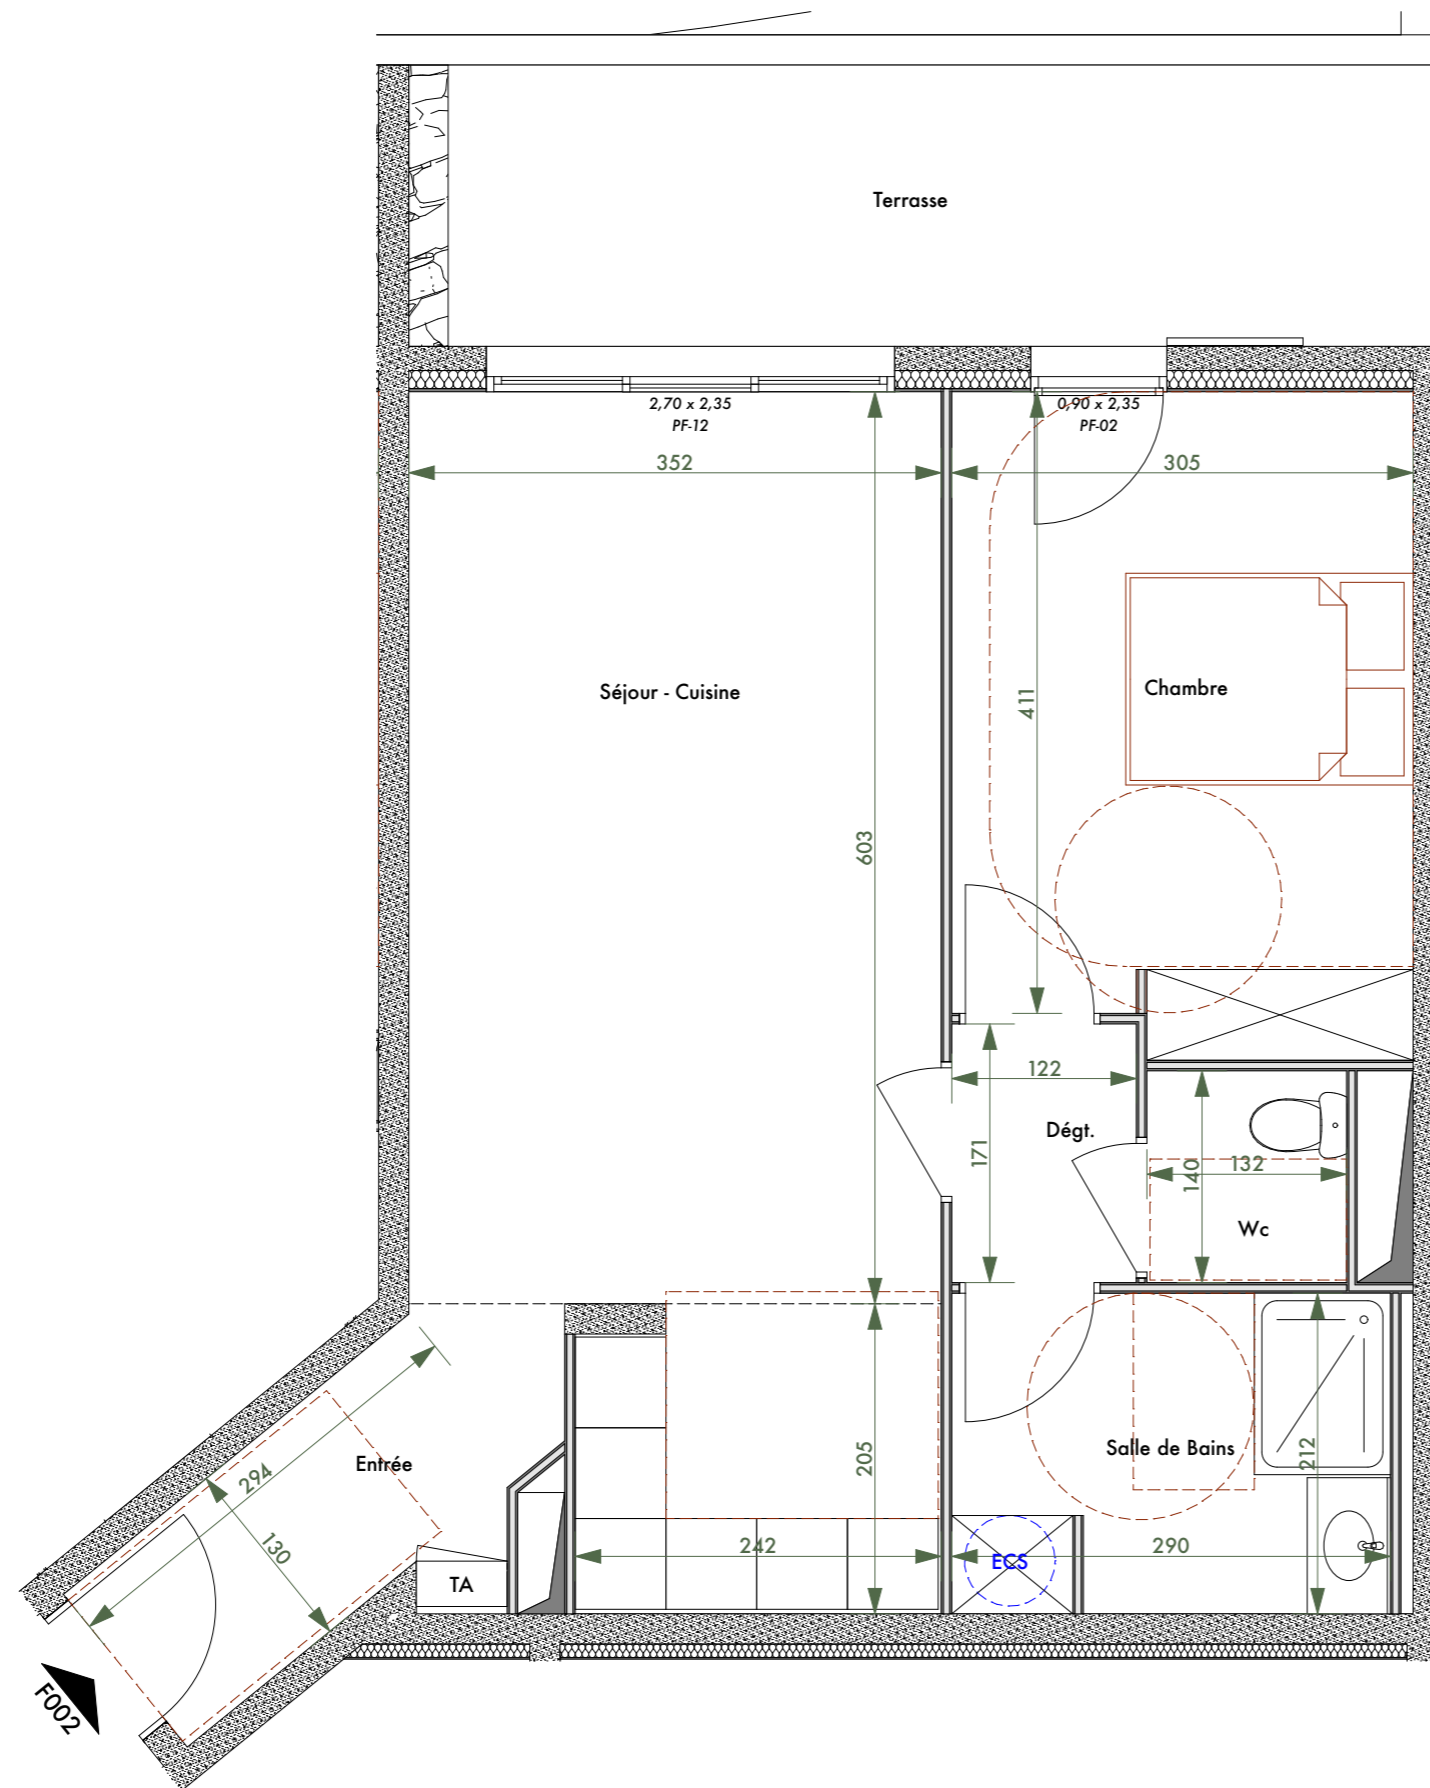

### SURFACES

|                  |       |
|------------------|-------|
| Entrée           | 4,65  |
| Séjour - Cuisine | 26,07 |
| Chambre          | 13,06 |
| Dégt.            | 2,09  |
| Salle de Bains   | 6,10  |
| Wc               | 1,85  |

**SURFACE HABITABLE = 53,82 m<sup>2</sup>**

Terrasse 12,20

LOGEMENT N° **F002**

NIVEAU : **R-1**

Nota : la surface des placards et rangements est incluse dans la surface des pièces attenantes

Date : 20/11/2025

Ind : 01

Légende :

Nota : des modifications sont susceptibles d'être apportées en fonction des nécessités techniques et administratives de la construction tant en ce qui concerne les dimensions libres que les emplacements des équipements. Les surfaces indiquées sont approximatives. Les hauteurs sous retombées, soffites, faux-plafonds, seront de 2,10m au minimum, leur emprise pourra évoluer en fonction des contraintes techniques de la réalisation. Les végétaux figurent à titre indicatif.