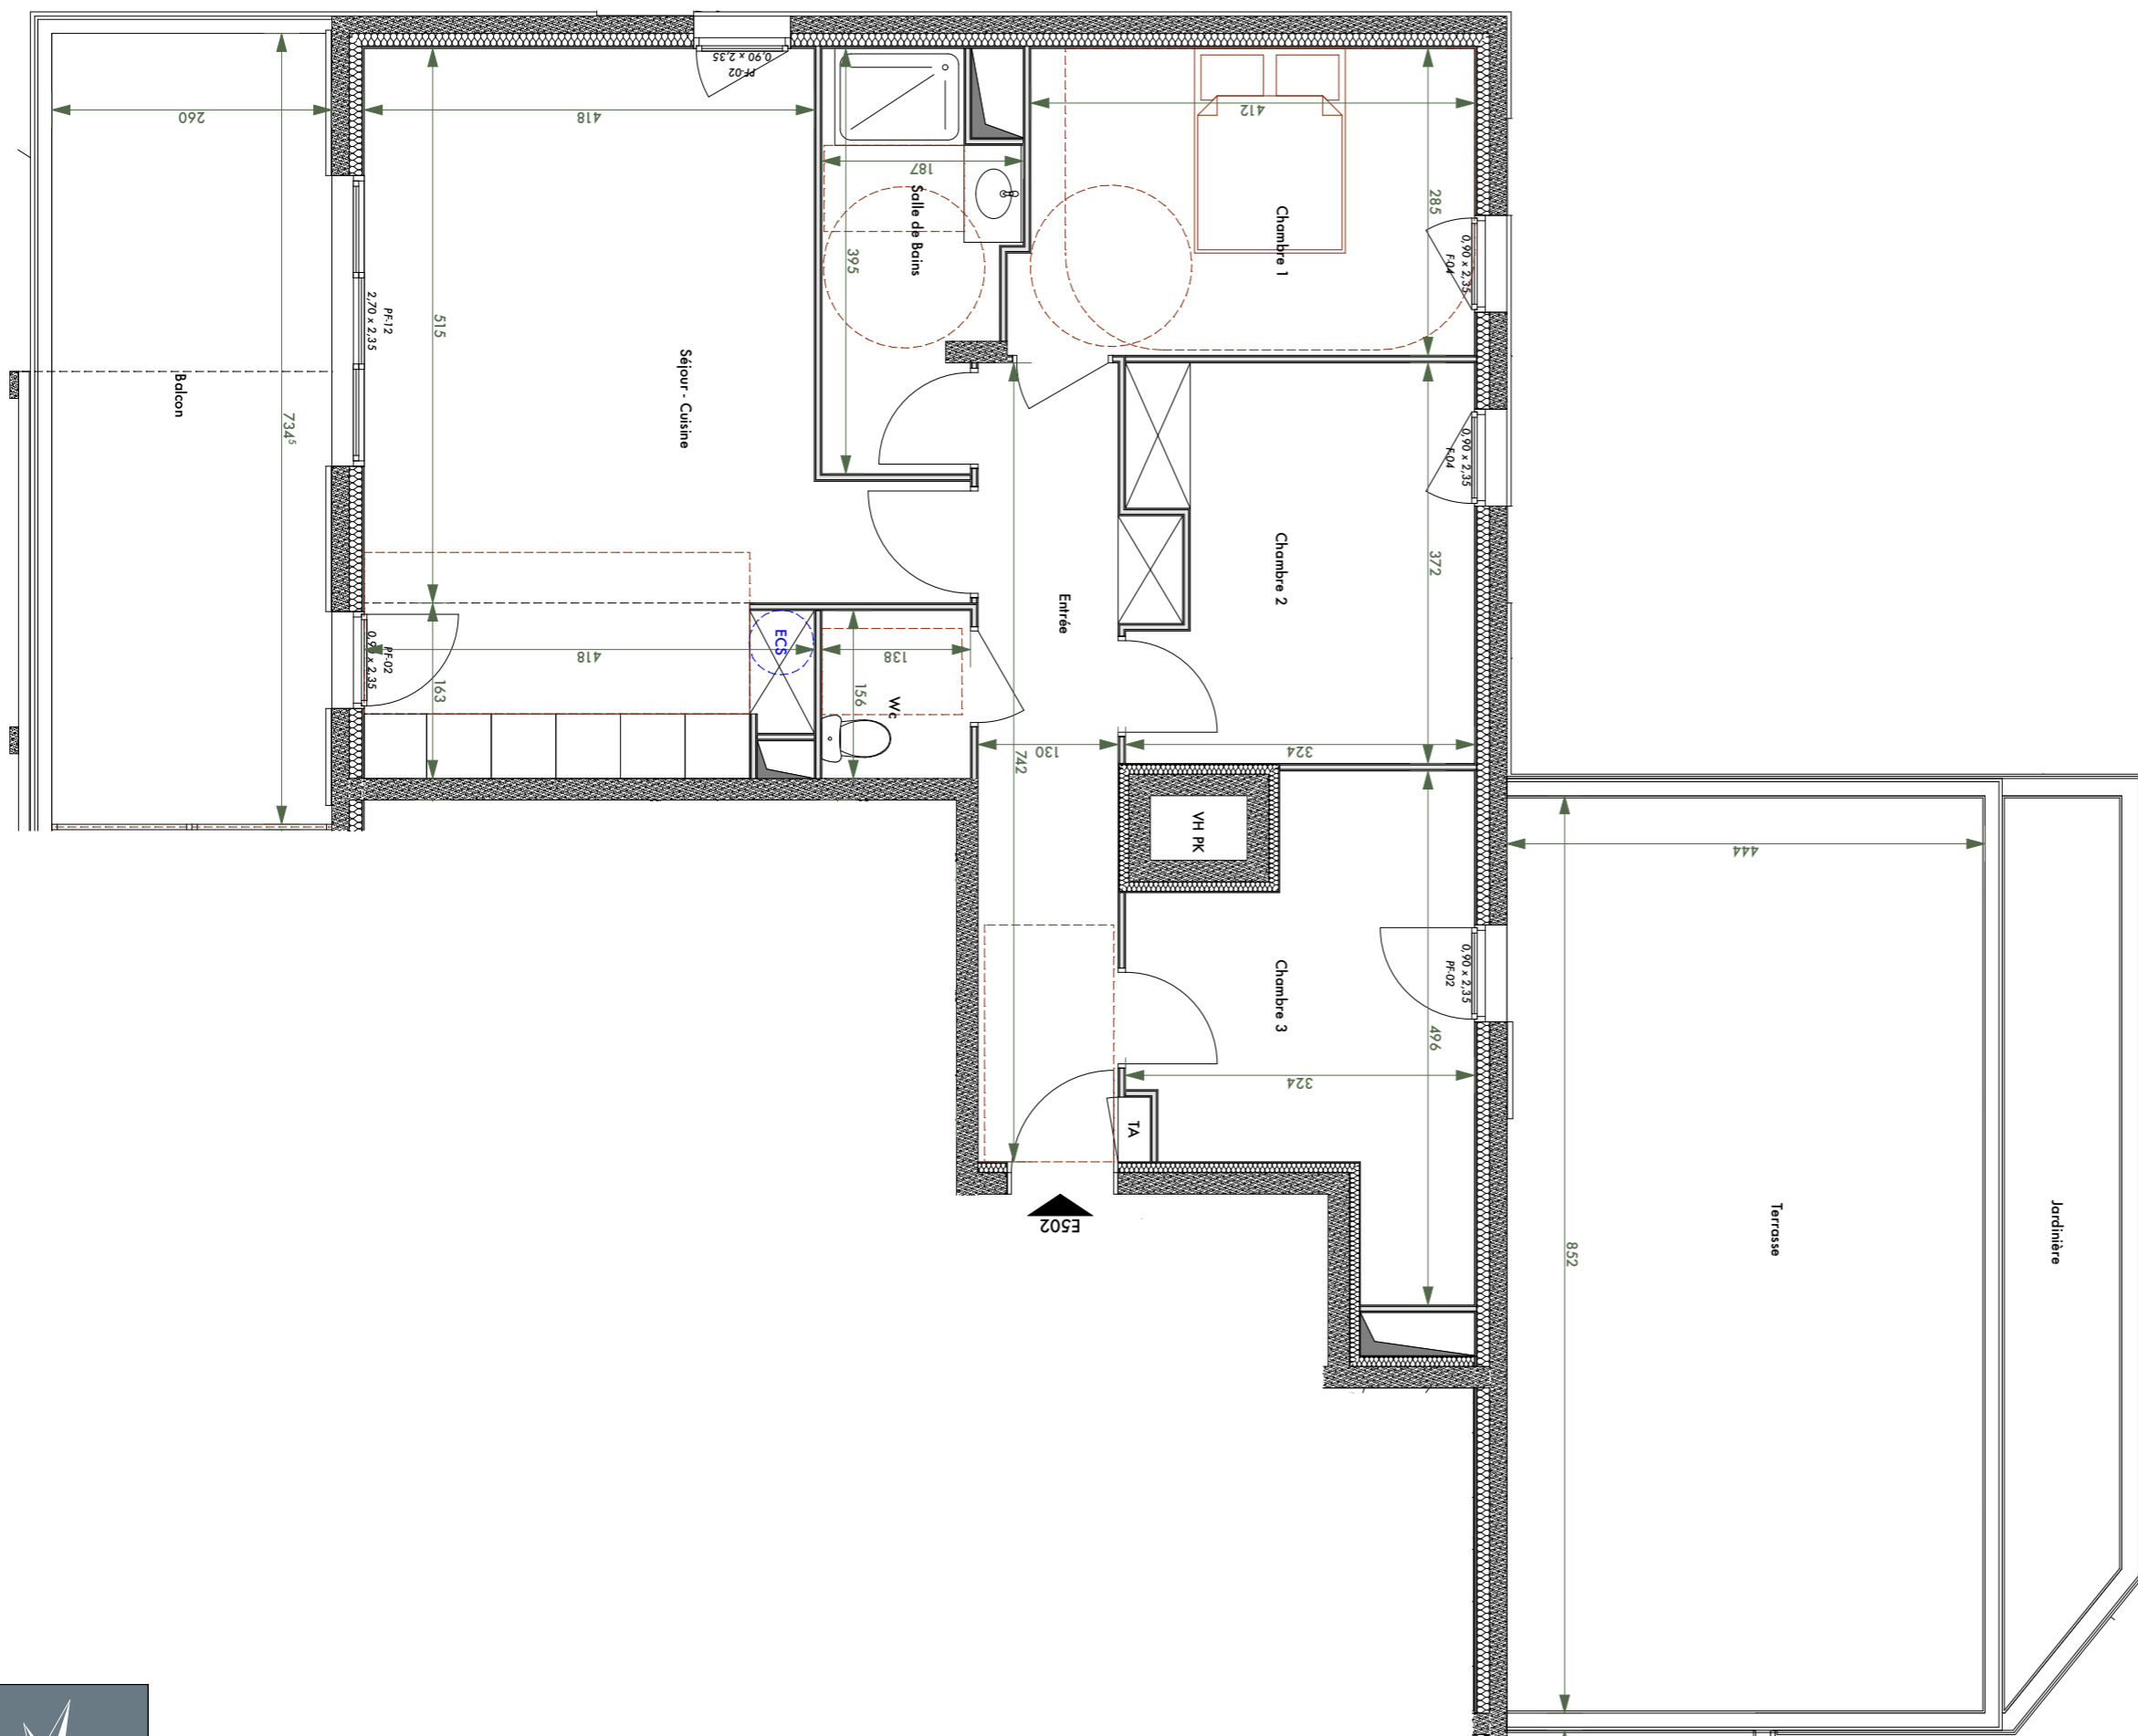

## Bâtiment E

TYPE : 4P

### SURFACES

Entrée	10,25
Séjour - Cuisine	29,67
Chambre 1	11,95
Chambre 2	11,37
Chambre 3	11,35
Jardinière	8,97
Wc	2,15
Salle de Bains	6,05

**SURFACE HABITABLE = 91,76 m<sup>2</sup>**

Balcon	19,16
Terrasse	37,83

LOGEMENT N° E502

NIVEAU : R+5

Nota : la surface des placards et rangements est incluse dans la surface des pièces attenantes

Date : 20/11/2025

Ind : 01

Légende :

F Fenêtre  
PF Porte-fenêtre  
TA Tableau d'Abonné

Nota : des modifications sont susceptibles d'être apportées en fonction des nécessités techniques et administratives de la construction tant en ce qui concerne les dimensions libres que les emplacements des équipements. Les surfaces indiquées sont approximatives. Les hauteurs sous retombées, soffites, faux-plafonds, seront de 2,10m au minimum, leur emprise pourra évoluer en fonction des contraintes techniques de la réalisation. Les végétaux figurent à titre indicatif.