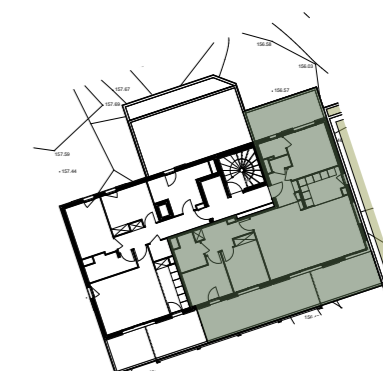

Lieu-dit Ondina - 20200 Bastia

Domaine Terramare

Bâtiment E

TYPE : **4P**

SURFACES

Entrée	4,53
Séjour - Repas	37,38
Chambre 1	12,17
Chambre 2	10,72
Chambre 3	9,73
Cuisine	7,57
Dégagement	7,18
Salle d'Eau	2,62
Salle de Bains	5,10
Wc	1,40

SURFACE HABITABLE = 98,40 m²

Balcon	37,00
Terrasse	13,12

LOGEMENT N° E501 NIVEAU : R+5

Nota : la surface des placards et rangements est incluse dans la surface des pièces attenantes

Date : 20/11/2025

Ind : 01

TA Tableau d'Abonné

Nota : des modifications sont susceptibles d'être apportées en fonction des nécessités techniques et administratives de la construction tant en ce qui concerne les dimensions libres que les emplacements des équipements. Les surfaces indiquées sont approximatives. Les hauteurs sous retombées, soffites, faux-plafonds, seront de 2,10m au minimum, leur emprise pourra évoluer en fonction des contraintes techniques de la réalisation. Les végétaux figurent à titre indicatif.