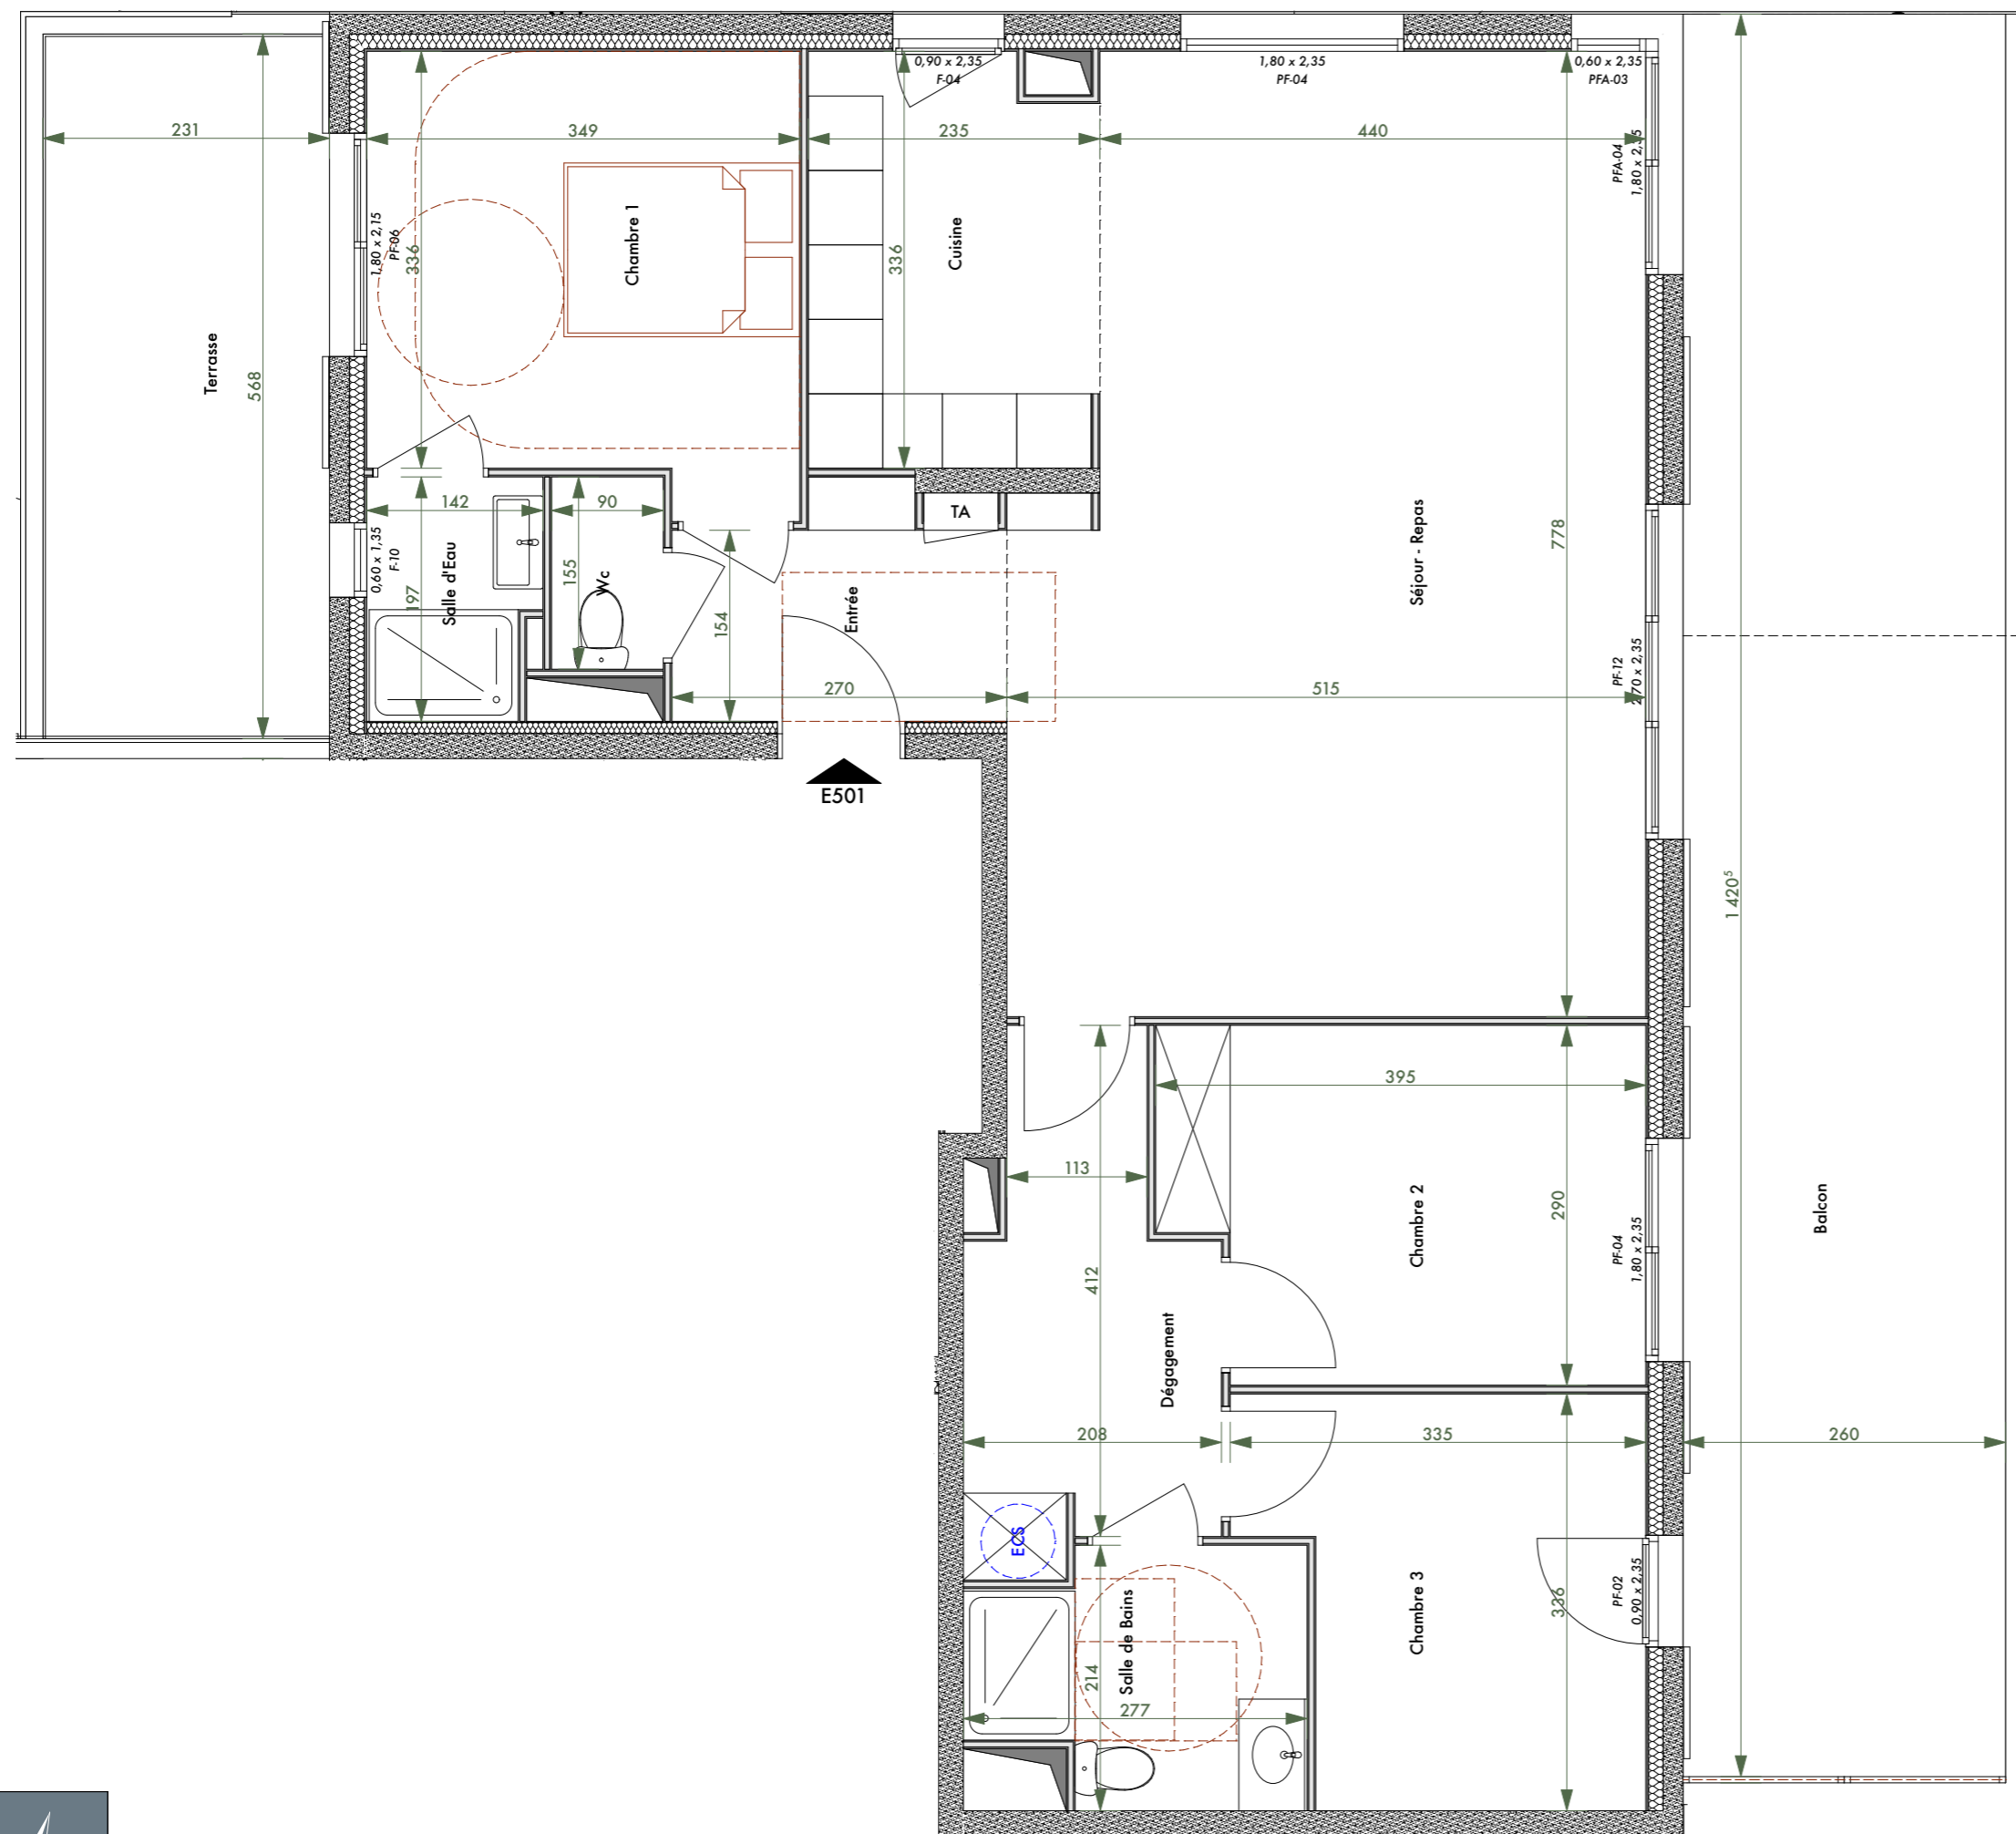

Lieu-dit Ondina - 20200 Bastia

Domaine Terramare

Bâtiment E

TYPE : **4P**

SURFACES

Entrée	4,53
Séjour - Repas	37,38
Chambre 1	12,17
Chambre 2	10,72
Chambre 3	9,73
Cuisine	7,57
Dégagement	7,18
Salle d'Eau	2,62
Salle de Bains	5,10
Wc	1,40

SURFACE HABITABLE = 98,40 m²

Balcon	37,00
Terrasse	13,12

LOGEMENT N° E501 NIVEAU : R+5

Nota : la surface des placards et rangements est incluse dans la surface des pièces attenantes

Date : 20/11/2025

Ind : 01

E501

Légende :

Chauffe-eau

Soffite

Volet Roulant

Gaines Techniques

F Fenêtre

PF Porte-fenêtre

TA Tableau d'Abonné

Nota : des modifications sont susceptibles d'être apportées en fonction des nécessités techniques et administratives de la construction tant en ce qui concerne les dimensions libres que les emplacements des équipements. Les surfaces indiquées sont approximatives. Les hauteurs sous retombées, soffites, faux-plafonds, seront de 2,10m au minimum, leur emprise pourra évoluer en fonction des contraintes techniques de la réalisation. Les végétaux figurent à titre indicatif.