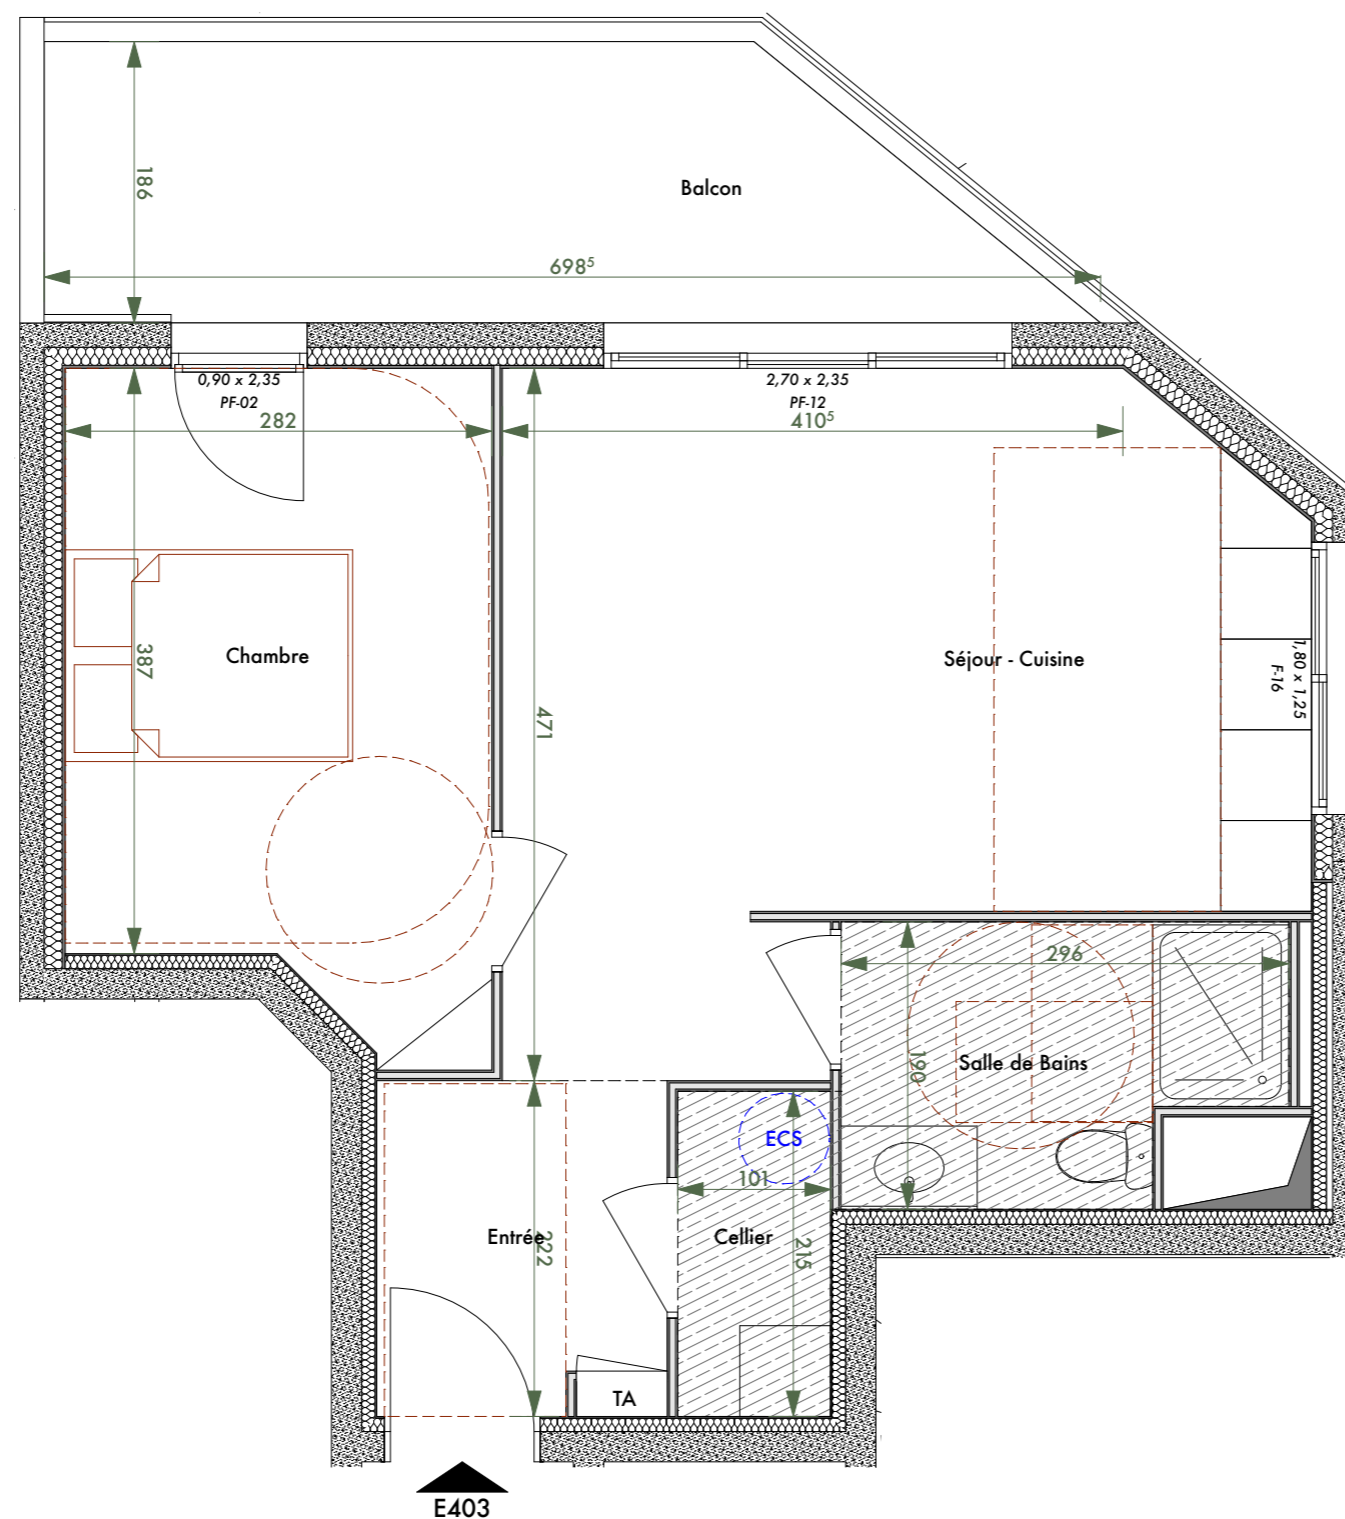

Lieu-dit Ondina - 20200 Bastia

Domaine Terramare

Bâtiment E

TYPE : **2P**

SURFACES

Entrée	4,06
Séjour - Cuisine	20,97
Chambre	11,72
Cellier	2,17
Salle de Bains	5,01

SURFACE HABITABLE = 43,93 m²

Balcon 10,86

LOGEMENT N° E403 NIVEAU : R+4

Nota : la surface des placards et rangements est incluse dans la surface des pièces attenantes

Date : 20/11/2025

Ind : 01

Légende :

Soffite
Volet Roulant
Gaines Techniques

F Fenêtre
PF Porte-fenêtre
TA Tableau d'Abonné

Nota : des modifications sont susceptibles d'être apportées en fonction des nécessités techniques et administratives de la construction tant en ce qui concerne les dimensions libres que les emplacements des équipements. Les surfaces indiquées sont approximatives. Les hauteurs sous retombées, soffites, faux-plafonds, seront de 2,10m au minimum, leur emprise pourra évoluer en fonction des contraintes techniques de la réalisation. Les végétaux figurent à titre indicatif.