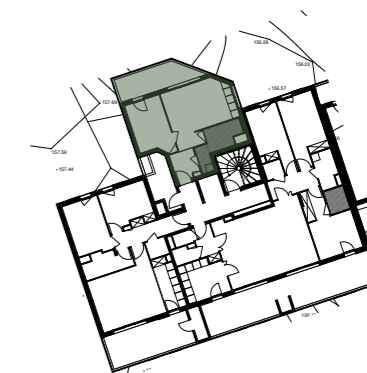

Lieu-dit Ondina - 20200 Bastia

Domaine Terramare

Bâtiment E

TYPE : **2P**

SURFACES

Entrée	4,06
Séjour - Cuisine	20,97
Chambre	11,72
Cellier	2,17
Salle de Bains	5,01

SURFACE HABITABLE = 43,93 m²

Balcon 10,86

LOGEMENT N° E403 NIVEAU : R+4

Nota : la surface des placards et rangements est incluse dans la surface des pièces attenantes

Date : 20/11/2025

Ind : 01

Légende :

Soffite
Volet Roulant
Gaines Techniques

F Fenêtre
PF Porte-fenêtre
TA Tableau d'Abonné

Nota : des modifications sont susceptibles d'être apportées en fonction des nécessités techniques et administratives de la construction tant en ce qui concerne les dimensions libres que les emplacements des équipements. Les surfaces indiquées sont approximatives. Les hauteurs sous retombées, soffites, faux-plafonds, seront de 2,10m au minimum, leur emprise pourra évoluer en fonction des contraintes techniques de la réalisation. Les végétaux figurent à titre indicatif.