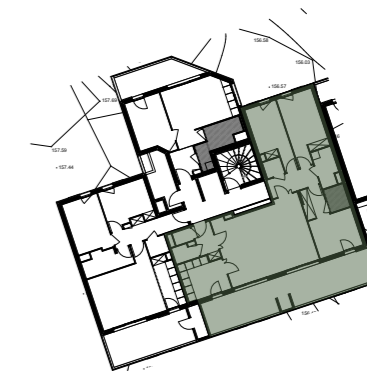

Lieu-dit Ondina - 20200 Bastia

Domaine Terramare

Bâtiment E

TYPE : 4/5P

SURFACES

Entrée	4,13
Séjour - Repas	37,56
Chambre 1	14,19
Chambre 2	14,86
Chambre 3	11,73
Dégagement	5,83
Salle d'Eau	3,05
Salle de Bains	4,45
Wc 1	1,86
Wc 2	1,48
Cellier	2,26
Cuisine	9,95

SURFACE HABITABLE = 111,35 m²

Balcon 35,27

LOGEMENT N° E401

NIVEAU : R+4

Nota : la surface des placards et rangements est incluse dans la surface des pièces attenantes

Date : 20/11/2025

Ind : 01

Légende :

Chauffe-eau

Soffite

Volet Roulant

Gains Techniques

F Fenêtre

PF Porte-fenêtre

TA Tableau d'Abonné

Nota : des modifications sont susceptibles d'être apportées en fonction des nécessités techniques et administratives de la construction tant en ce qui concerne les dimensions libres que les emplacements des équipements. Les surfaces indiquées sont approximatives. Les hauteurs sous retombees, soffites, faux-plafonds, seront de 2,10m au minimum, leur emprise pourra évoluer en fonction des contraintes techniques de la réalisation. Les végétaux figurent à titre indicatif.