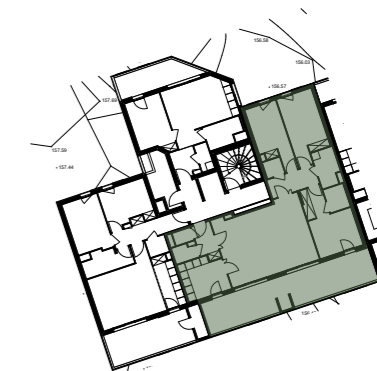

Lieu-dit Ondina - 20200 Bastia

Domaine Terramare

Bâtiment E

TYPE : 4/5P

SURFACES

Entrée	4,13
Séjour - Repas	37,56
Chambre 1	14,27
Chambre 2	14,86
Chambre 3	11,73
Dégagement	5,83
Salle d'Eau	3,05
Salle de Bains	4,76
Wc 1	1,86
Wc 2	1,48
Cellier	2,26
Cuisine	9,95

SURFACE HABITABLE = 111,74 m²

Balcon 35,27

LOGEMENT N° E301 NIVEAU : R+3

Nota : la surface des placards et rangements est incluse dans la surface des pièces attenantes

Date : 20/11/2025

Ind : 01

Légende :

Soffite

Volet Roulant

Gaines Techniques

F Fenêtre

PF Porte-fenêtre

TA Tableau d'Abonné

Nota : des modifications sont susceptibles d'être apportées en fonction des nécessités techniques et administratives de la construction tant en ce qui concerne les dimensions libres que les emplacements des équipements. Les surfaces indiquées sont approximatives. Les hauteurs sous retombées, soffites, faux-plafonds, seront de 2,10m au minimum, leur emprise pourra évoluer en fonction des contraintes techniques de la réalisation. Les végétaux figurent à titre indicatif.