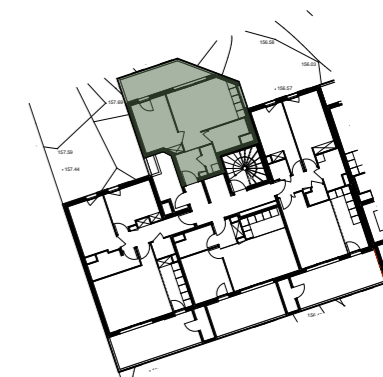

Lieu-dit Ondina - 20200 Bastia

Domaine Terramare

Bâtiment E

TYPE : **2P**

SURFACES

Entrée	4,06
Séjour - Cuisine	20,97
Chambre	11,72
Cellier	2,17
Salle de Bains	5,01

SURFACE HABITABLE = 43,93 m²

Balcon 10,86

LOGEMENT N° E204 NIVEAU : R+2

Nota : la surface des placards et rangements est incluse dans la surface des pièces attenantes

Date : 20/11/2025

Ind : 01

Légende :

Soffite
Volet Roulant
Gaines Techniques

F Fenêtre
PF Porte-fenêtre
TA Tableau d'Abonné

Nota : des modifications sont susceptibles d'être apportées en fonction des nécessités techniques et administratives de la construction tant en ce qui concerne les dimensions libres que les emplacements des équipements. Les surfaces indiquées sont approximatives. Les hauteurs sous retombées, soffites, faux-plafonds, seront de 2,10m au minimum, leur emprise pourra évoluer en fonction des contraintes techniques de la réalisation. Les végétaux figurent à titre indicatif.