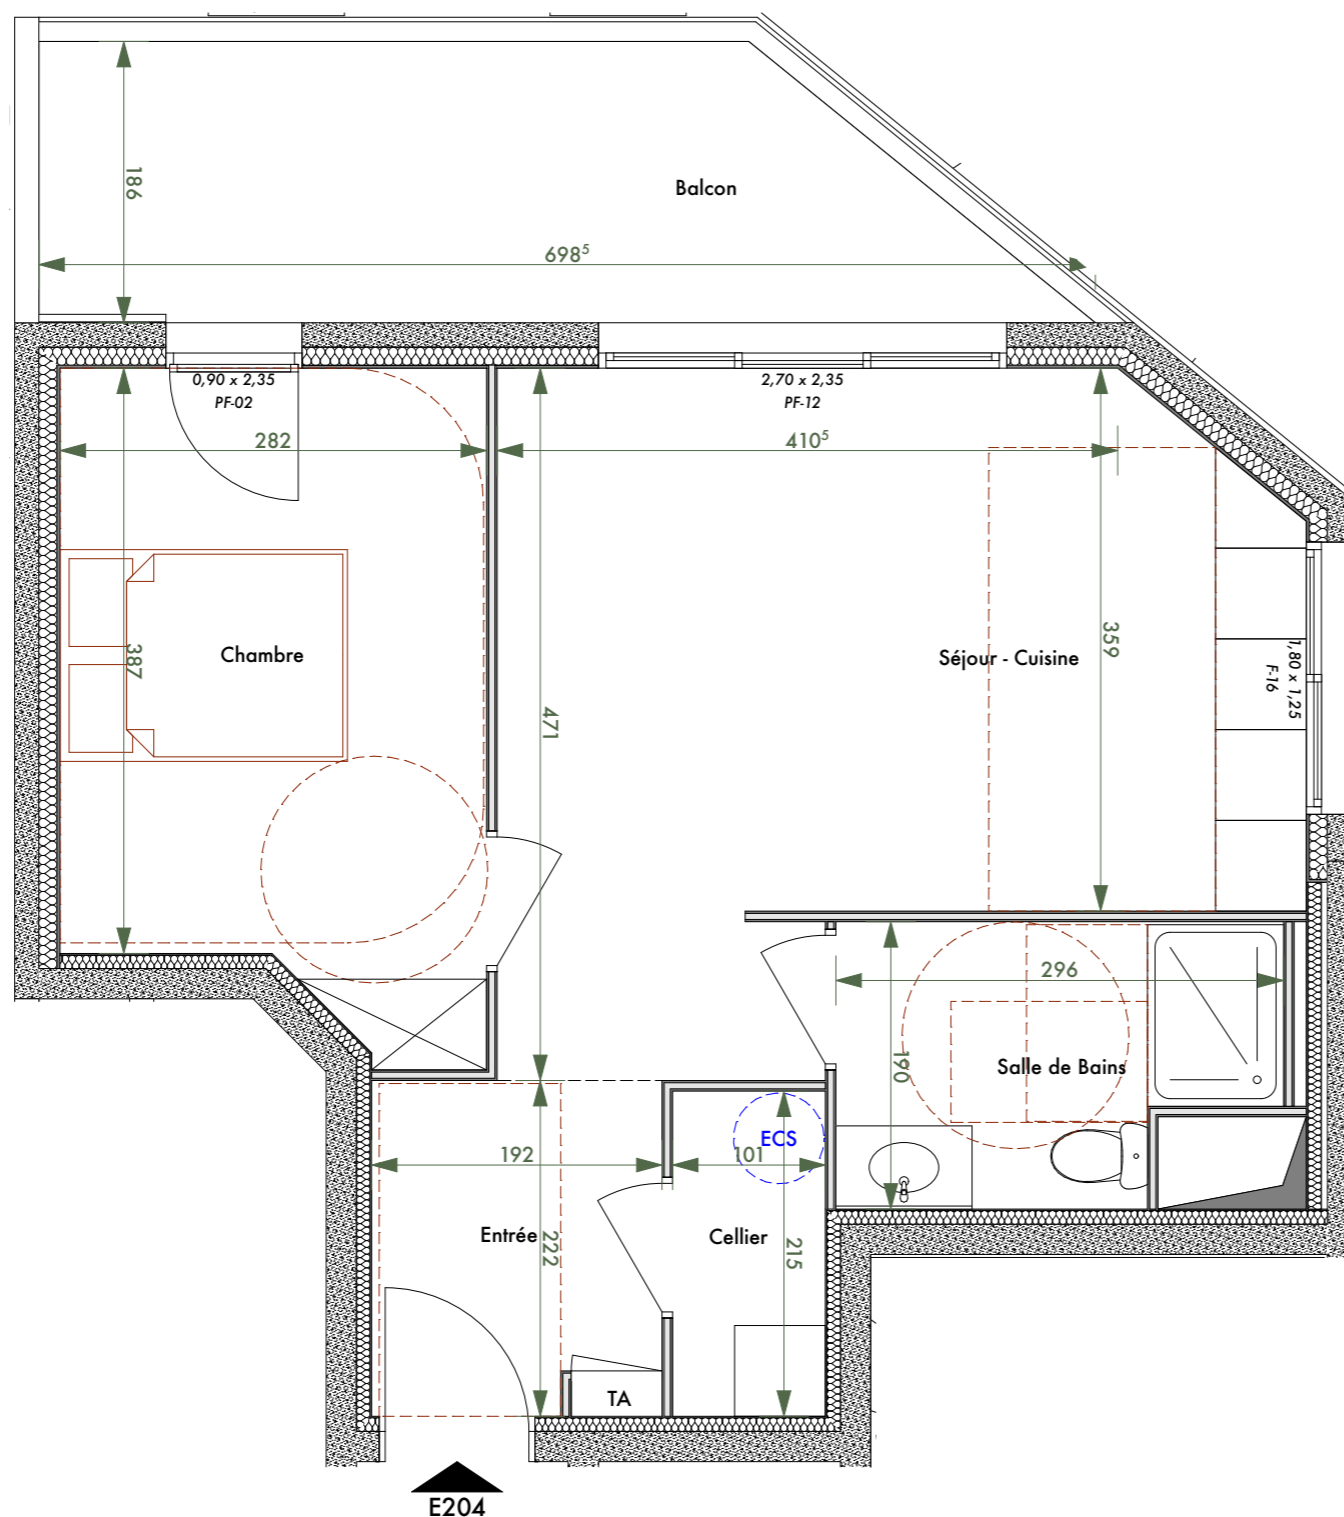

Lieu-dit Ondina - 20200 Bastia

Domaine Terramare

Bâtiment E

TYPE : **2P**

SURFACES

Entrée	4,06
Séjour - Cuisine	20,97
Chambre	11,72
Cellier	2,17
Salle de Bains	5,01

SURFACE HABITABLE = 43,93 m²

Balcon 10,86

LOGEMENT N° E204 NIVEAU : R+2

Nota : la surface des placards et rangements est incluse dans la surface des pièces attenantes

Date : 20/11/2025

Ind : 01

Légende :

Soffite
Volet Roulant
Gaines Techniques

F Fenêtre
PF Porte-fenêtre
TA Tableau d'Abonné

Nota : des modifications sont susceptibles d'être apportées en fonction des nécessités techniques et administratives de la construction tant en ce qui concerne les dimensions libres que les emplacements des équipements. Les surfaces indiquées sont approximatives. Les hauteurs sous retombées, soffites, faux-plafonds, seront de 2,10m au minimum, leur emprise pourra évoluer en fonction des contraintes techniques de la réalisation. Les végétaux figurent à titre indicatif.