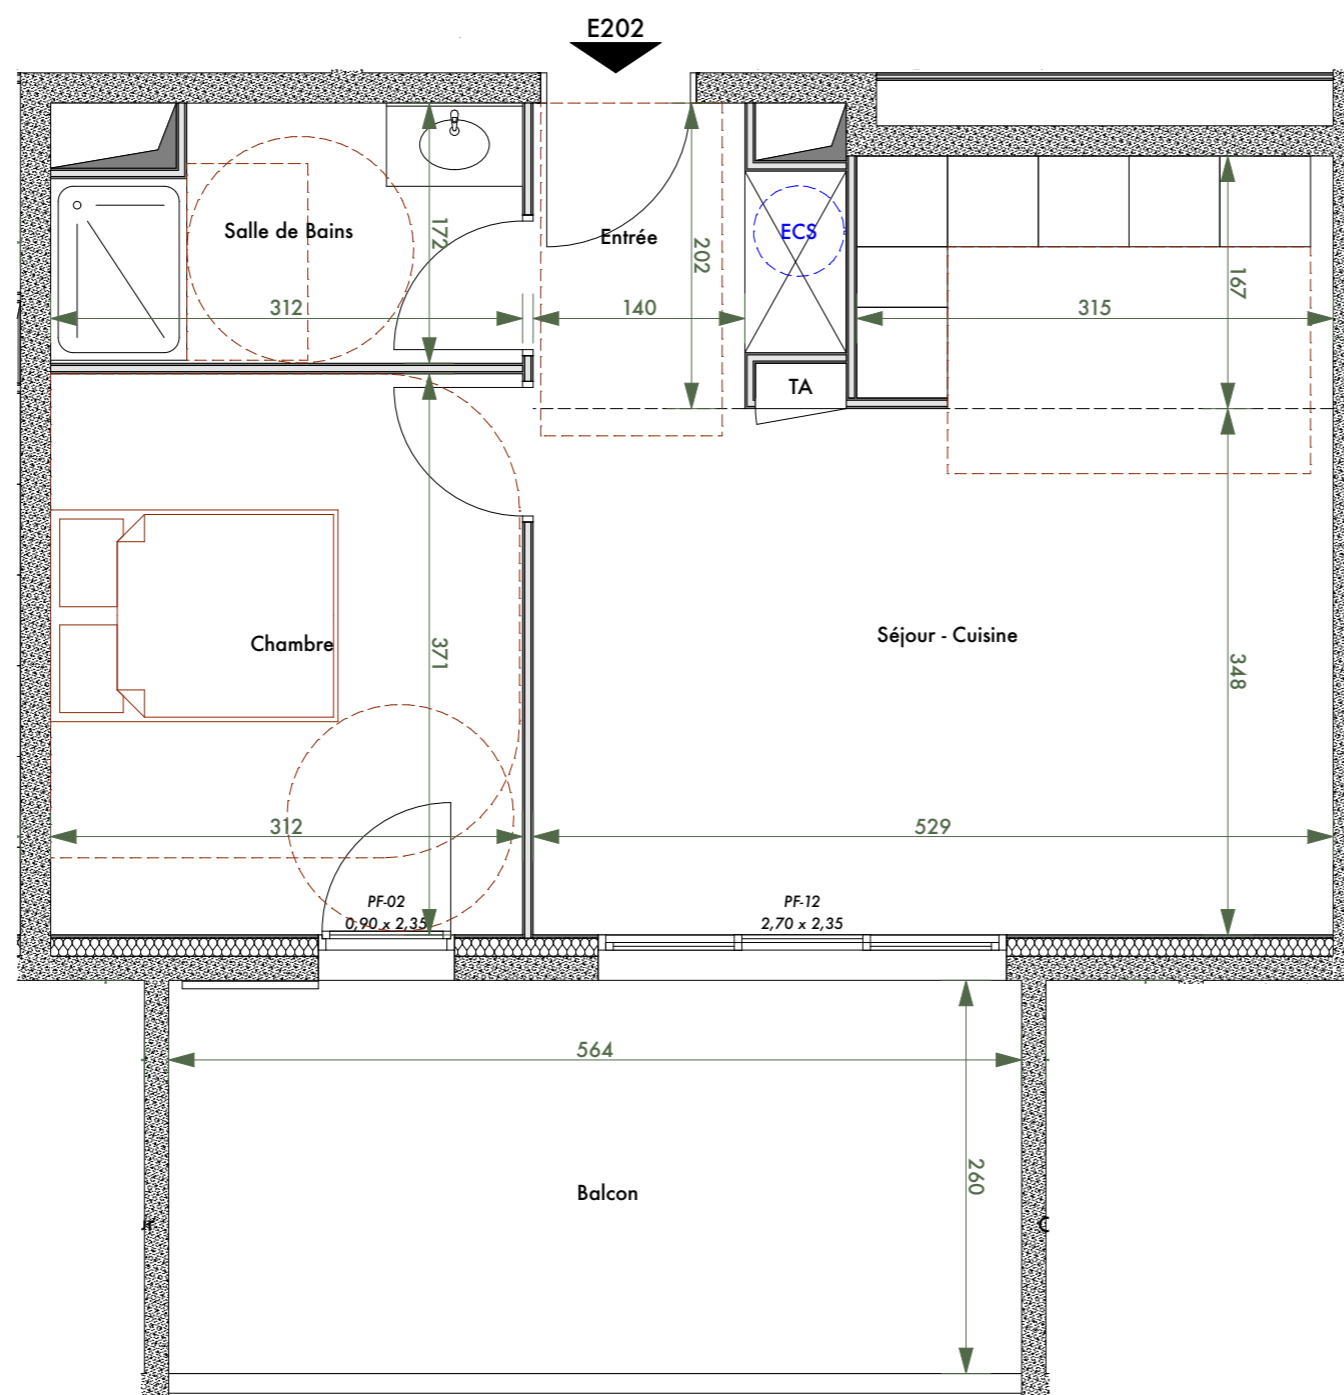

### SURFACES

Entrée	3,63
Séjour - Cuisine	23,63
Chambre	11,58
Salle de Bains	4,92

**SURFACE HABITABLE = 43,76 m<sup>2</sup>**

Balcon 14,66

LOGEMENT N° E202

NIVEAU : R+2

Nota : la surface des placards et rangements est incluse dans la surface des pièces attenantes

Date : 20/11/2025

Ind : 01

Légende :

Soffite  
Volet Roulant  
Gaines Techniques

F Fenêtre  
PF Porte-fenêtre  
TA Tableau d'Abonné

Nota : des modifications sont susceptibles d'être apportées en fonction des nécessités techniques et administratives de la construction tant en ce qui concerne les dimensions libres que les emplacements des équipements. Les surfaces indiquées sont approximatives. Les hauteurs sous retombées, soffites, faux-plafonds, seront de 2,10m au minimum, leur emprise pourra évoluer en fonction des contraintes techniques de la réalisation. Les végétaux figurent à titre indicatif.