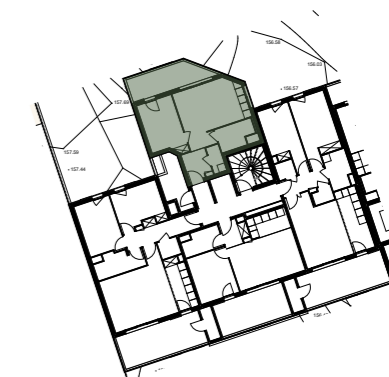

Lieu-dit Ondina - 20200 Bastia

Domaine Terramare

Bâtiment E

TYPE : **2P**

SURFACES

Entrée	4,06
Séjour - Cuisine	20,97
Chambre	11,72
Salle de Bains	5,01
Cellier	2,17

SURFACE HABITABLE = 43,93 m²

Balcon 10,86

LOGEMENT N° E104 NIVEAU : R+1

Nota : la surface des placards et rangements est incluse dans la surface des pièces attenantes

Date : 20/11/2025

Ind : 01

Légende :

Soffite
Volet Roulant
Gaines Techniques

F Fenêtre
PF Porte-fenêtre
TA Tableau d'Abonné

Nota : des modifications sont susceptibles d'être apportées en fonction des nécessités techniques et administratives de la construction tant en ce qui concerne les dimensions libres que les emplacements des équipements. Les surfaces indiquées sont approximatives. Les hauteurs sous retombées, soffites, faux-plafonds, seront de 2,10m au minimum, leur emprise pourra évoluer en fonction des contraintes techniques de la réalisation. Les végétaux figurent à titre indicatif.