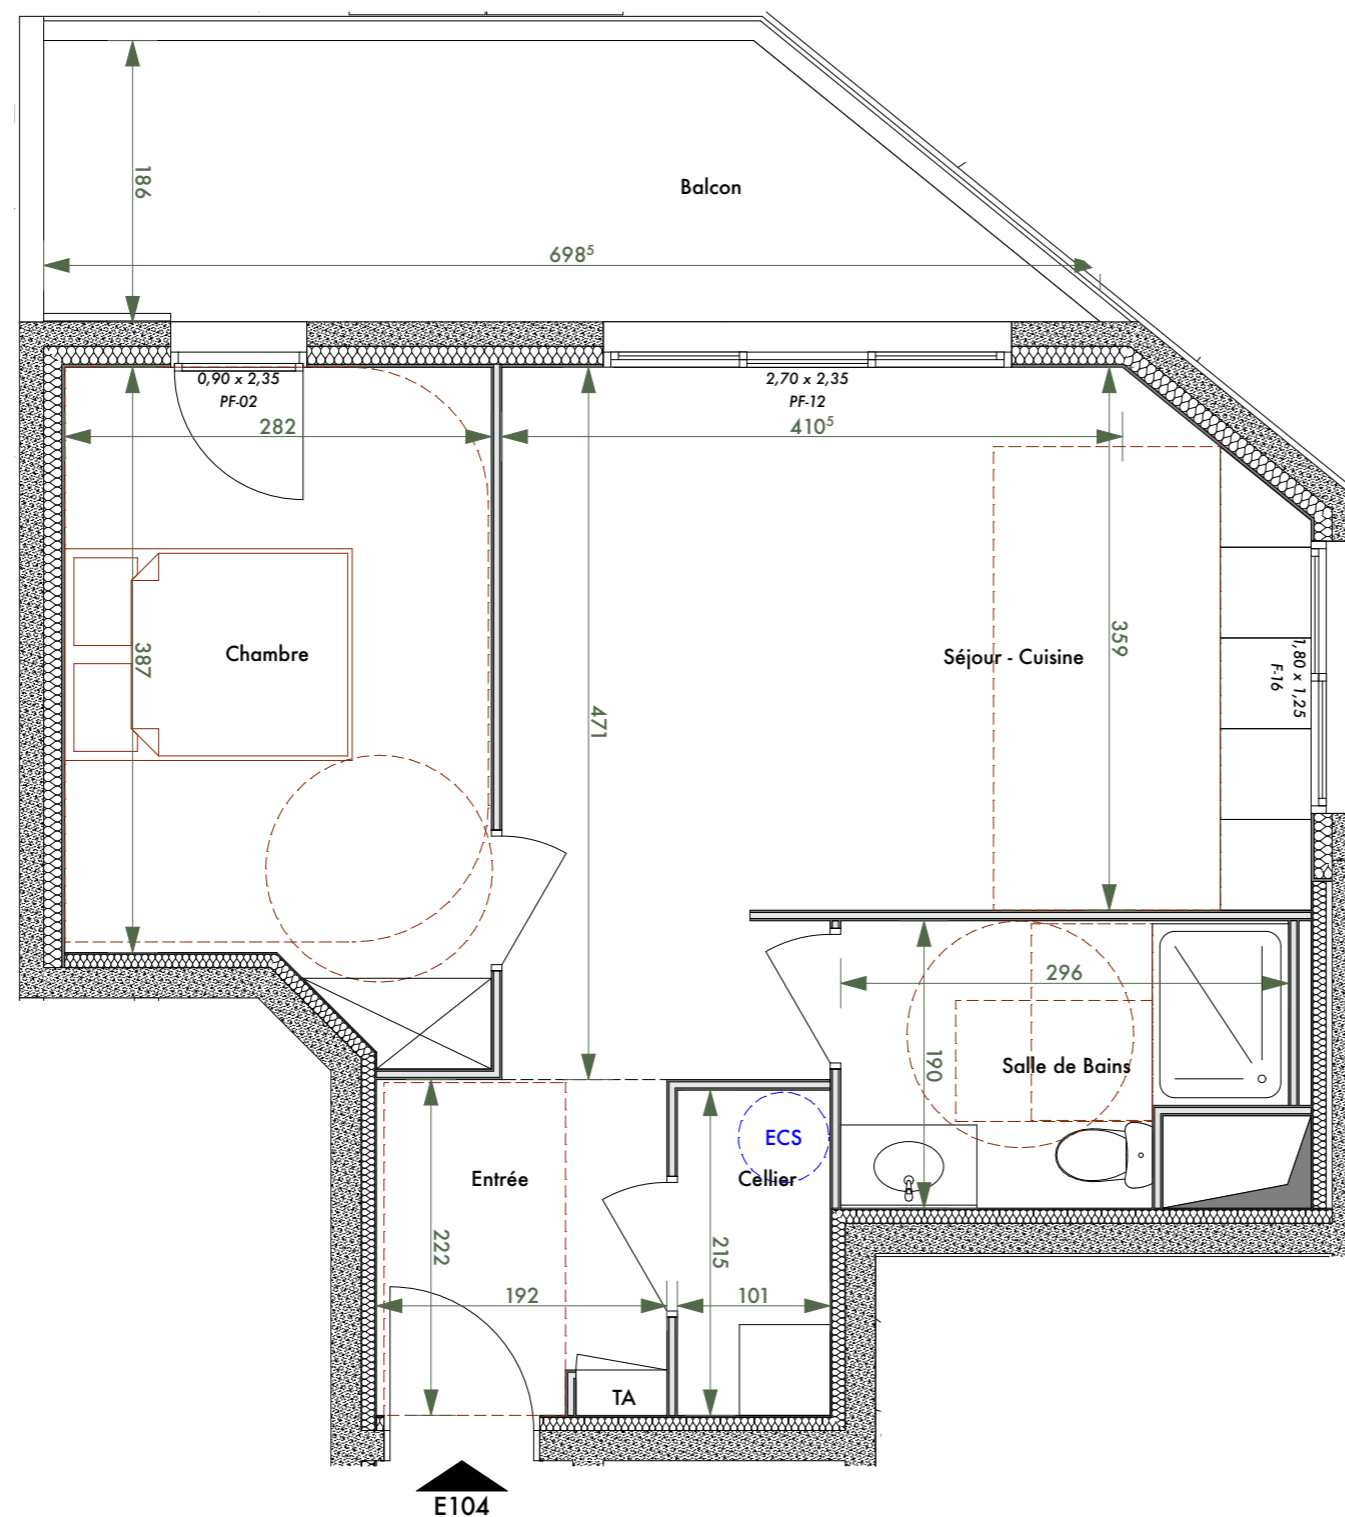

Lieu-dit Ondina - 20200 Bastia

Domaine Terramare

Bâtiment E

TYPE : **2P**

SURFACES

Entrée	4,06
Séjour - Cuisine	20,97
Chambre	11,72
Salle de Bains	5,01
Cellier	2,17

SURFACE HABITABLE = 43,93 m²

Balcon 10,86

LOGEMENT N° E104 NIVEAU : R+1

Nota : la surface des placards et rangements est incluse dans la surface des pièces attenantes

Date : 20/11/2025

Ind : 01

Légende :

Soffite
Volet Roulant
Gaines Techniques

F Fenêtre
PF Porte-fenêtre
TA Tableau d'Abonné

Nota : des modifications sont susceptibles d'être apportées en fonction des nécessités techniques et administratives de la construction tant en ce qui concerne les dimensions libres que les emplacements des équipements. Les surfaces indiquées sont approximatives. Les hauteurs sous retombées, soffites, faux-plafonds, seront de 2,10m au minimum, leur emprise pourra évoluer en fonction des contraintes techniques de la réalisation. Les végétaux figurent à titre indicatif.