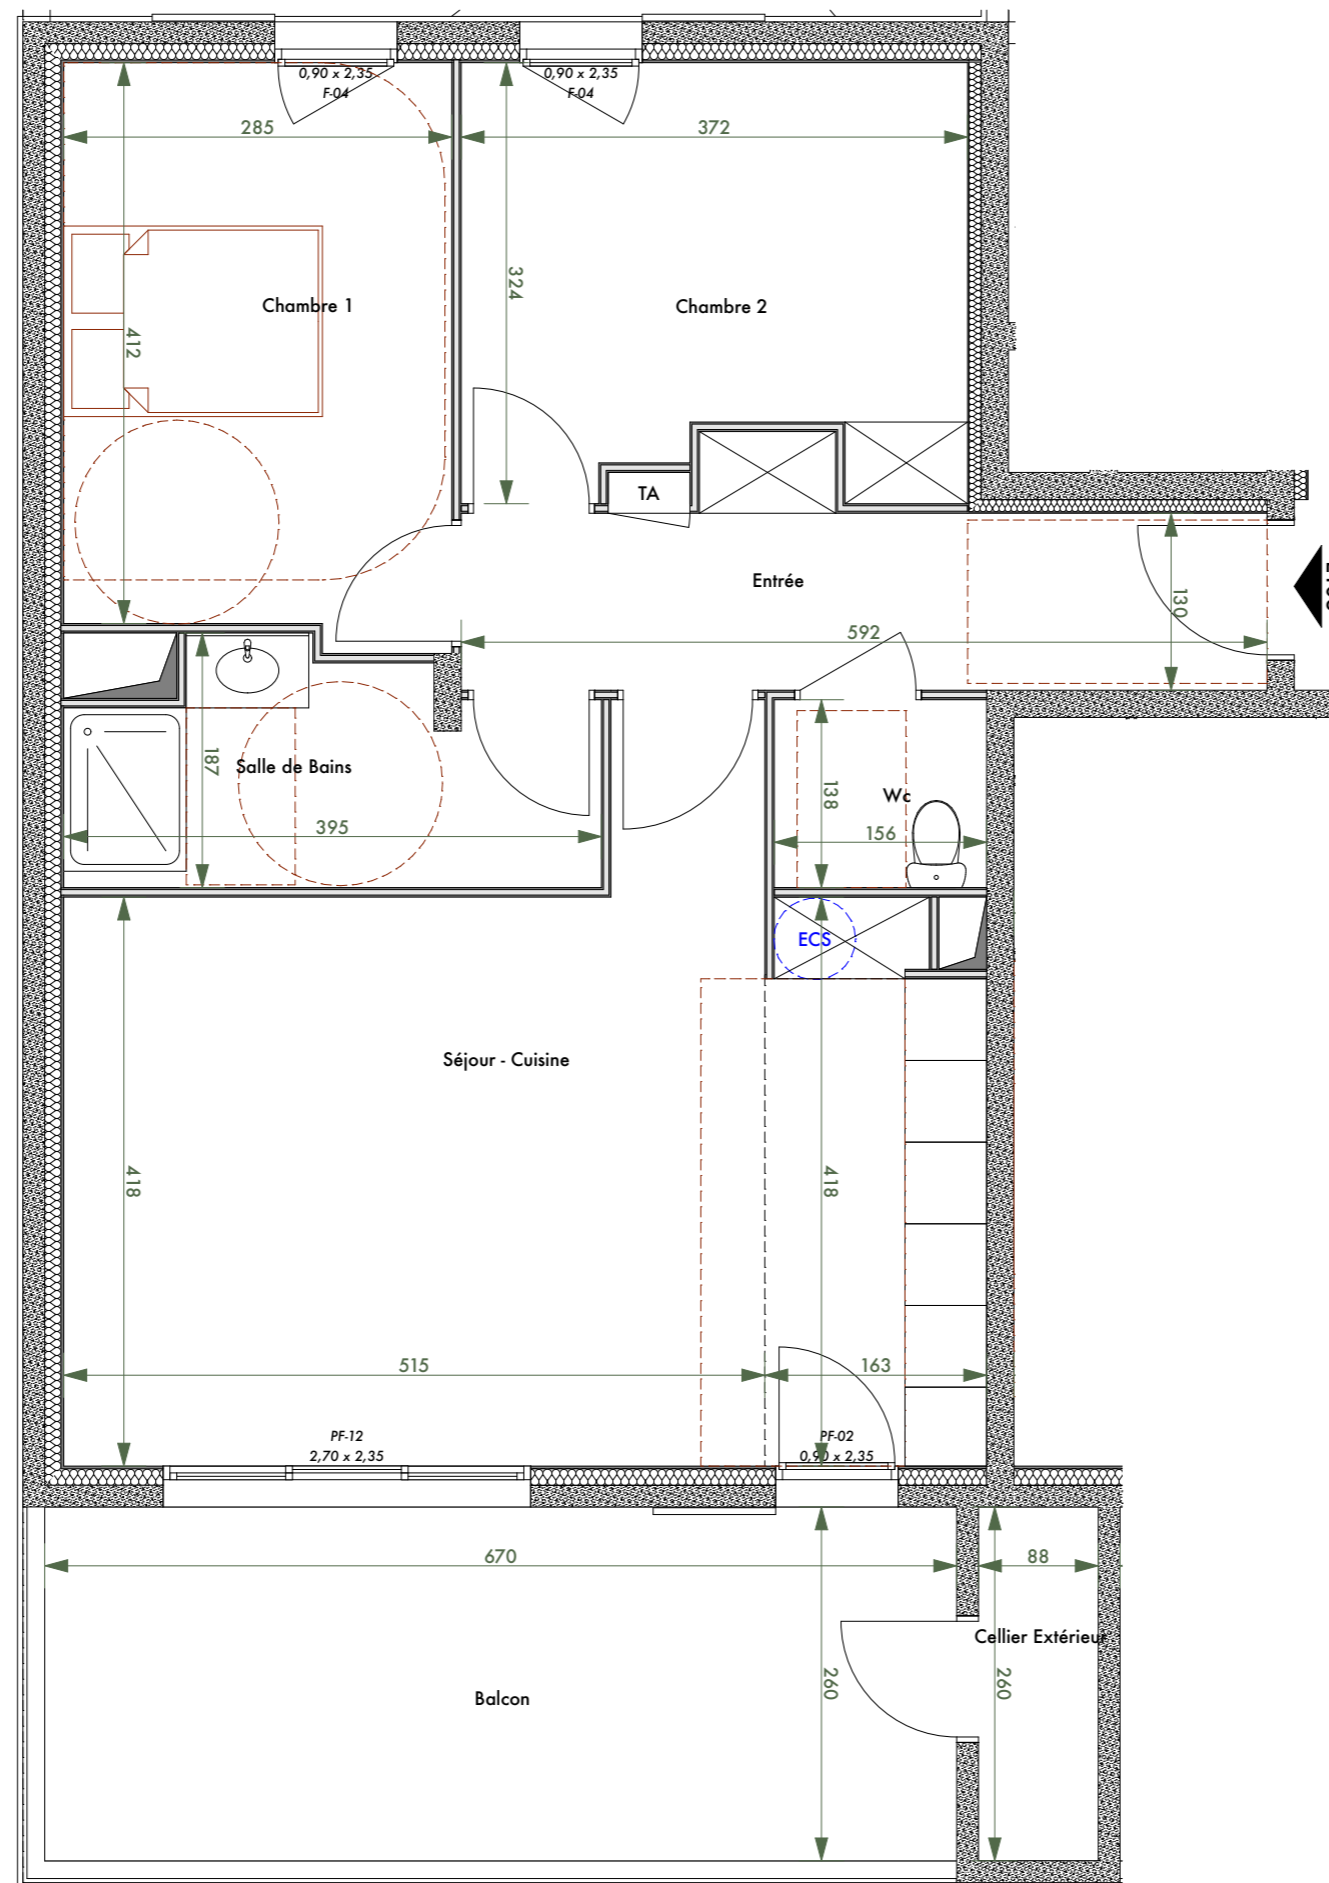

### SURFACES

Entrée	8,30
Séjour - Cuisine	29,67
Chambre 1	11,95
Chambre 2	11,17
Wc	2,15
Salle de Bains	6,05

**SURFACE HABITABLE = 69,29 m<sup>2</sup>**

Balcon	17,42
Cellier Extérieur	2,29

LOGEMENT N° **E103** NIVEAU : **R+1**

Nota : la surface des placards et rangements est incluse dans la surface des pièces attenantes

Date : 20/11/2025

Ind : 01

Légende :

F Fenêtre  
PF Porte-fenêtre  
TA Tableau d'Abonné

Nota : des modifications sont susceptibles d'être apportées en fonction des nécessités techniques et administratives de la construction tant en ce qui concerne les dimensions libres que les emplacements des équipements. Les surfaces indiquées sont approximatives. Les hauteurs sous retombées, soffites, faux-plafonds, seront de 2,10m au minimum, leur emprise pourra évoluer en fonction des contraintes techniques de la réalisation. Les végétaux figurent à titre indicatif.