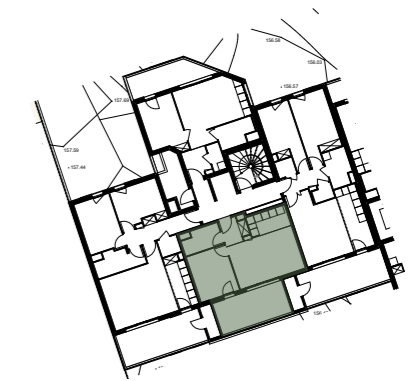

Lieu-dit Ondina - 20200 Bastia

Domaine Terramare

Bâtiment E

TYPE : **2P**

SURFACES

Entrée	3,63
Séjour - Cuisine	23,63
Chambre	11,58
Salle de Bains	4,92

SURFACE HABITABLE = 43,76 m²

Balcon 14,66

LOGEMENT N° E102 NIVEAU : R+1

Nota : la surface des placards et rangements est incluse dans la surface des pièces attenantes

Date : 20/11/2025

Ind : 01

Légende :

Soffite
Volet Roulant
Gaines Techniques

F Fenêtre
PF Porte-fenêtre
TA Tableau d'Abonné

Nota : des modifications sont susceptibles d'être apportées en fonction des nécessités techniques et administratives de la construction tant en ce qui concerne les dimensions libres que les emplacements des équipements. Les surfaces indiquées sont approximatives. Les hauteurs sous retombées, soffites, faux-plafonds, seront de 2,10m au minimum, leur emprise pourra évoluer en fonction des contraintes techniques de la réalisation. Les végétaux figurent à titre indicatif.