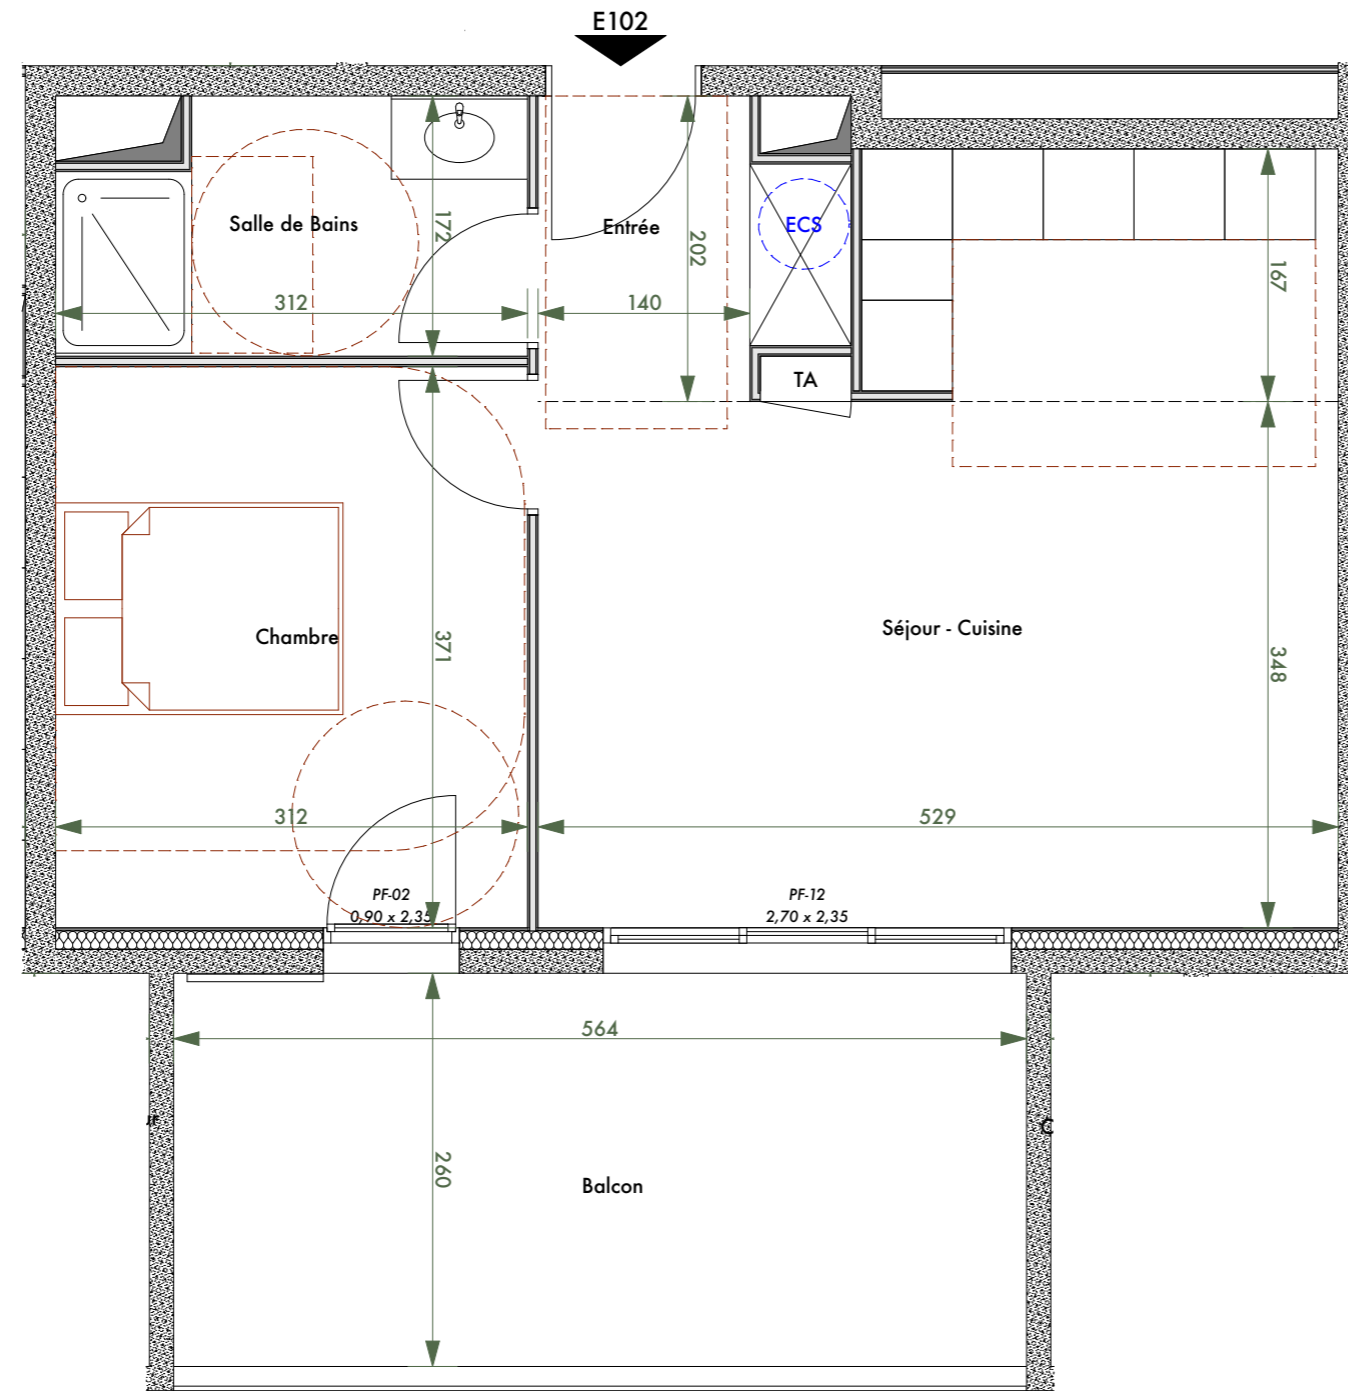

Lieu-dit Ondina - 20200 Bastia

Domaine Terramare

Bâtiment E

TYPE : **2P**

SURFACES

Entrée	3,63
Séjour - Cuisine	23,63
Chambre	11,58
Salle de Bains	4,92

SURFACE HABITABLE = 43,76 m²

Balcon 14,66

LOGEMENT N° E102 NIVEAU : R+1

Nota : la surface des placards et rangements est incluse dans la surface des pièces attenantes

Date : 20/11/2025

Ind : 01

Légende :

Soffite
Volet Roulant
Gaines Techniques

F Fenêtre
PF Porte-fenêtre
TA Tableau d'Abonné

Nota : des modifications sont susceptibles d'être apportées en fonction des nécessités techniques et administratives de la construction tant en ce qui concerne les dimensions libres que les emplacements des équipements. Les surfaces indiquées sont approximatives. Les hauteurs sous retombées, soffites, faux-plafonds, seront de 2,10m au minimum, leur emprise pourra évoluer en fonction des contraintes techniques de la réalisation. Les végétaux figurent à titre indicatif.