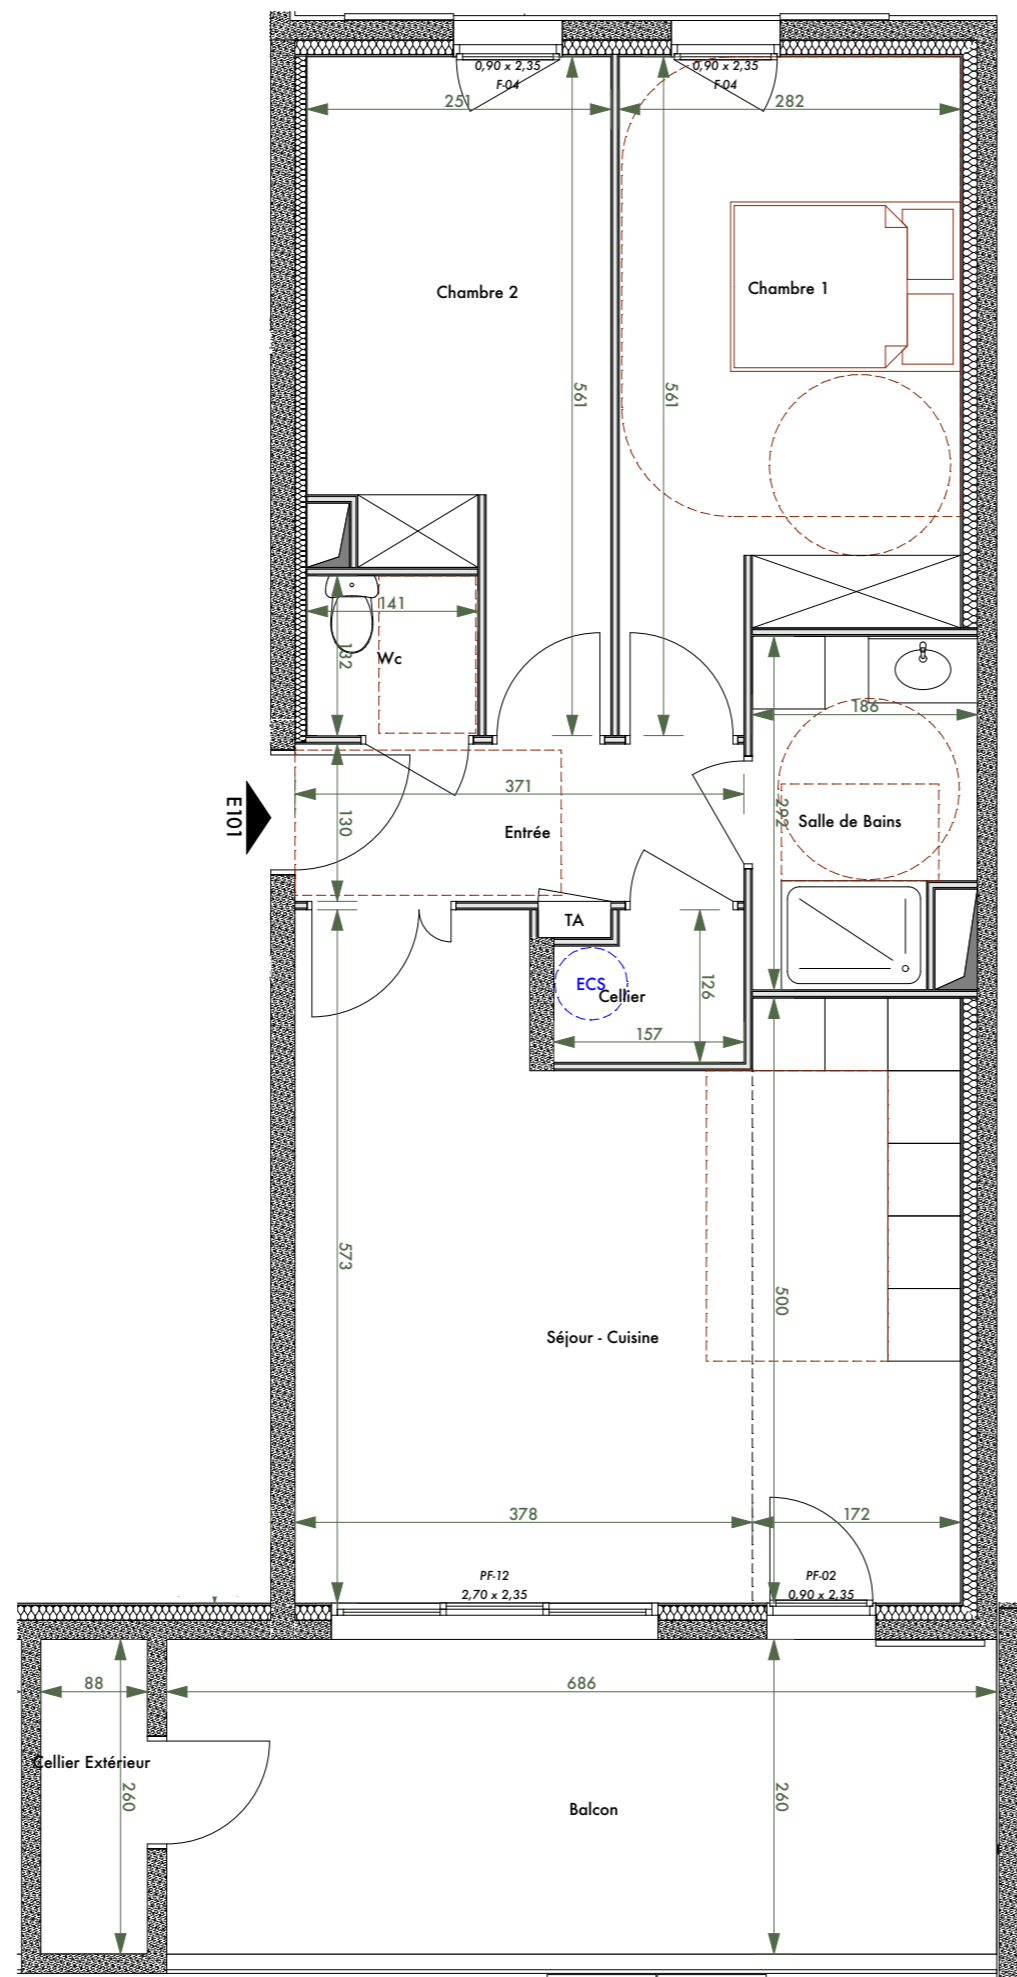

Lieu-dit Ondina - 20200 Bastia

Domaine Terramare

Bâtiment E

TYPE : **3P**

SURFACES

Entrée	4,82
Séjour - Cuisine	27,81
Chambre 1	14,19
Chambre 2	11,73
Cellier	1,82
Salle de Bains	5,05
Wc	1,86

SURFACE HABITABLE = 67,28 m²

Balcon	17,84
Cellier Extérieur	2,29

LOGEMENT N° **E101** NIVEAU : **R+1**

Nota : la surface des placards et rangements est incluse dans la surface des pièces attenantes

Date : 20/11/2025

Ind : 01

Légende :

F Fenêtre
PF Porte-fenêtre
TA Tableau d'Abonné

Nota : des modifications sont susceptibles d'être apportées en fonction des nécessités techniques et administratives de la construction tant en ce qui concerne les dimensions libres que les emplacements des équipements. Les surfaces indiquées sont approximatives. Les hauteurs sous retombees, soffites, faux-plafonds, seront de 2,10m au minimum, leur emprise pourra évoluer en fonction des contraintes techniques de la réalisation. Les végétaux figurent à titre indicatif.