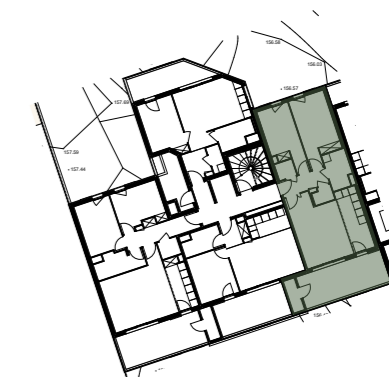

Lieu-dit Ondina - 20200 Bastia

Domaine Terramare

Bâtiment E

TYPE : **3P**

SURFACES

Entrée	4,82
Séjour - Cuisine	27,81
Chambre 1	14,19
Chambre 2	11,73
Cellier	1,82
Salle de Bains	5,05
Wc	1,86

SURFACE HABITABLE = 67,28 m²

Balcon	17,84
Cellier Extérieur	2,29

LOGEMENT N° **E101** NIVEAU : **R+1**

Nota : la surface des placards et rangements est incluse dans la surface des pièces attenantes

Date : 20/11/2025

Ind : 01

Légende :

F Fenêtre
PF Porte-fenêtre
TA Tableau d'Abonné

Nota : des modifications sont susceptibles d'être apportées en fonction des nécessités techniques et administratives de la construction tant en ce qui concerne les dimensions libres que les emplacements des équipements. Les surfaces indiquées sont approximatives. Les hauteurs sous retombees, soffites, faux-plafonds, seront de 2,10m au minimum, leur emprise pourra évoluer en fonction des contraintes techniques de la réalisation. Les végétaux figurent à titre indicatif.