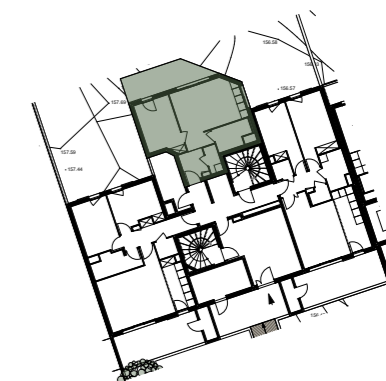

TYPE : **2P**

SURFACES

Entrée	4,06
Séjour - Cuisine	20,97
Chambre	11,72
Salle de Bains	5,01
Cellier	2,17

SURFACE HABITABLE = 43,93 m²

Terrasse 12,43

LOGEMENT N° E002 NIVEAU : RDC

Nota : la surface des placards et rangements est incluse dans la surface des pièces attenantes

Date : 20/11/2025

Ind : 01