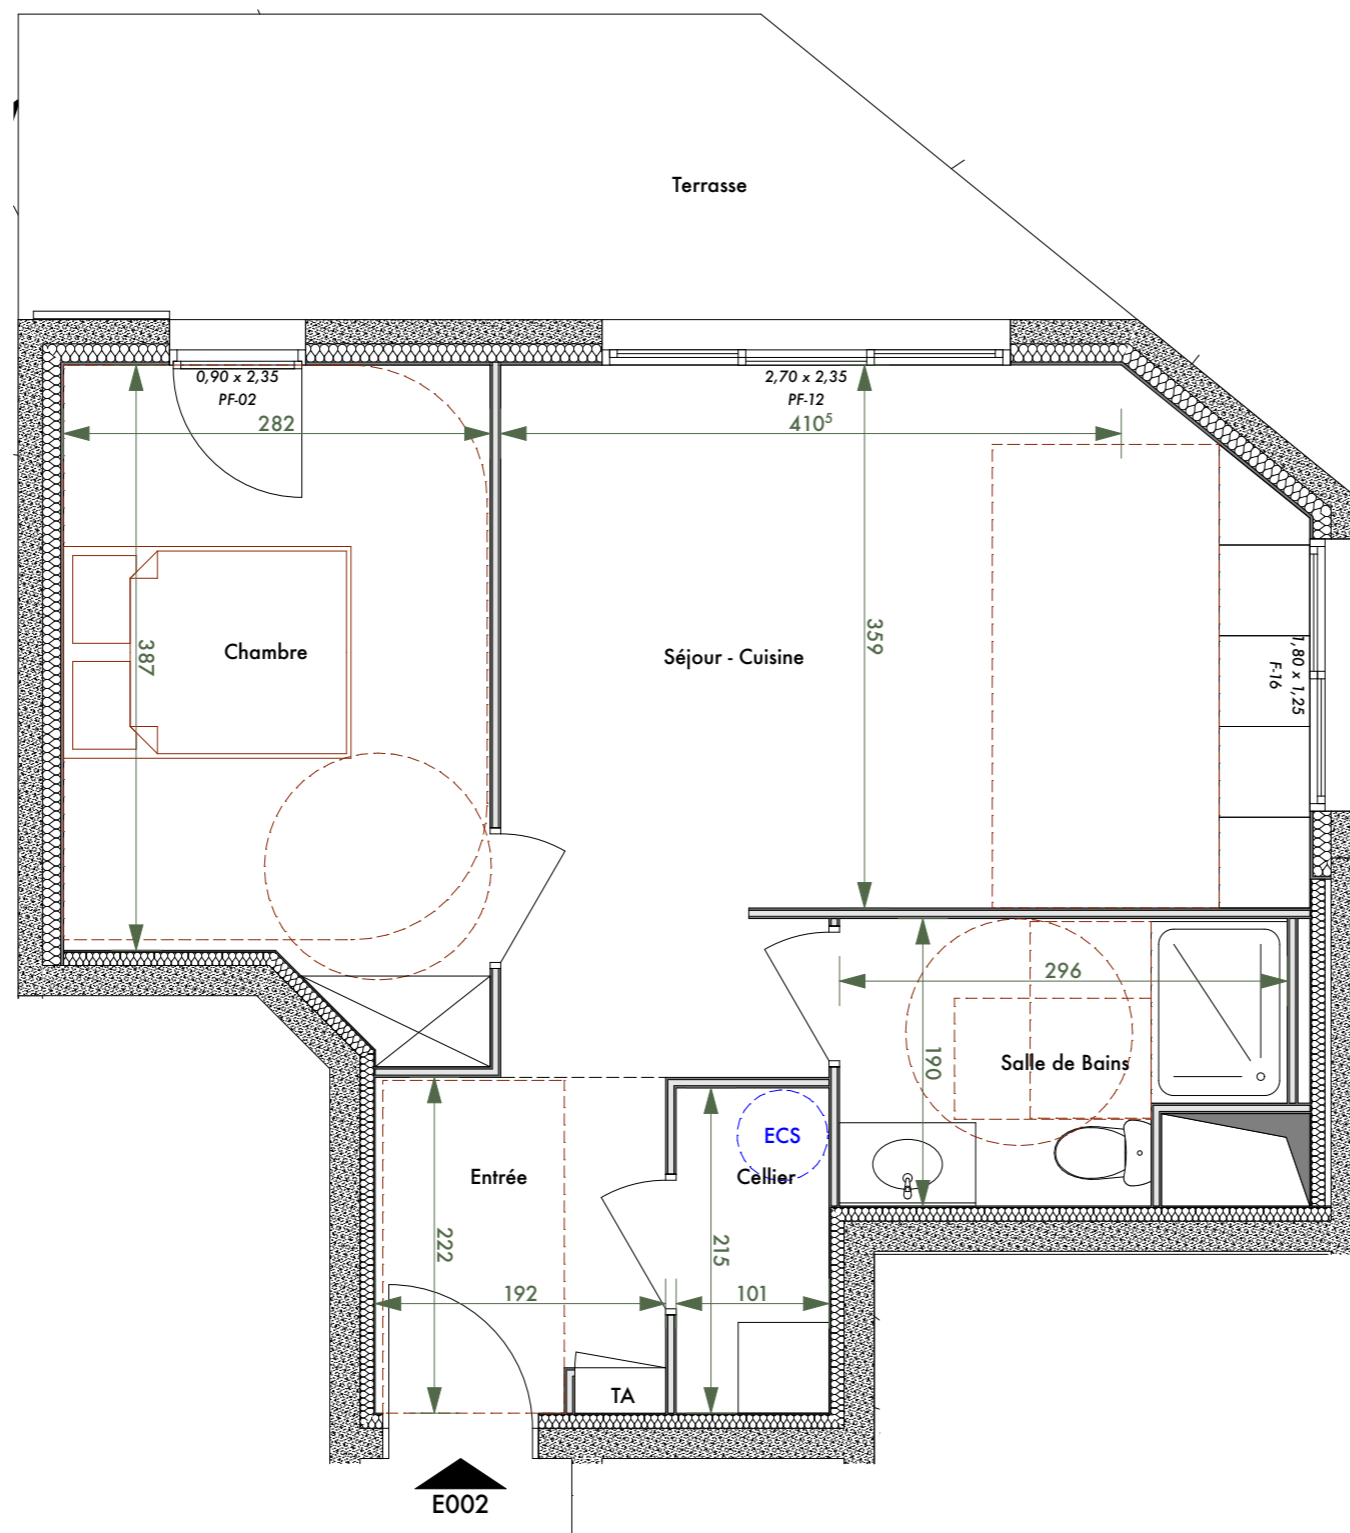

## Bâtiment E

TYPE : **2P**

### SURFACES

Entrée	4,06
Séjour - Cuisine	20,97
Chambre	11,72
Salle de Bains	5,01
Cellier	2,17

**SURFACE HABITABLE = 43,93 m<sup>2</sup>**

Terrasse 12,43

**LOGEMENT N° E002 NIVEAU : RDC**

*Nota : la surface des placards et rangements est incluse dans la surface des pièces attenantes*

Date : 20/11/2025

Ind : 01

Légende :

Soffite  
Volet Roulant  
Gaines Techniques

F Fenêtre  
PF Porte-fenêtre  
TA Tableau d'Abonné

Nota : des modifications sont susceptibles d'être apportées en fonction des nécessités techniques et administratives de la construction tant en ce qui concerne les dimensions libres que les emplacements des équipements. Les surfaces indiquées sont approximatives. Les hauteurs sous retombées, soffites, faux-plafonds, seront de 2,10m au minimum, leur emprise pourra évoluer en fonction des contraintes techniques de la réalisation. Les végétaux figurent à titre indicatif.