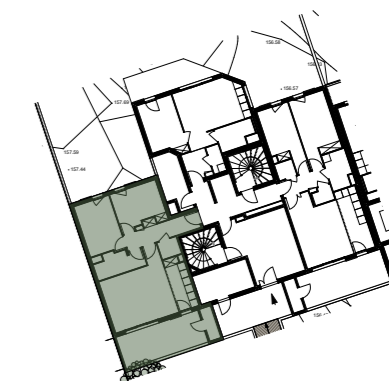

Lieu-dit Ondina - 20200 Bastia

Domaine Terramare

Bâtiment E

TYPE : **3P**

SURFACES

Entrée	8,30
Séjour - Cuisine	29,67
Chambre 1	11,95
Chambre 2	11,17
Wc	2,15
Salle de Bains	6,05

SURFACE HABITABLE = 69,29 m²

Cellier Extérieur	2,29
Terrasse	17,32

LOGEMENT N° **E001** NIVEAU : **RDC**

Nota : la surface des placards et rangements est incluse dans la surface des pièces attenantes

Date : 20/11/2025

Ind : 01

Légende :

- F Fenêtre
- PF Porte-fenêtre
- TA Tableau d'Abonné

Nota : des modifications sont susceptibles d'être apportées en fonction des nécessités techniques et administratives de la construction tant en ce qui concerne les dimensions libres que les emplacements des équipements. Les surfaces indiquées sont approximatives. Les hauteurs sous retombees, soffites, faux-plafonds, seront de 2,10m au minimum, leur emprise pourra évoluer en fonction des contraintes techniques de la réalisation. Les végétaux figurent à titre indicatif.