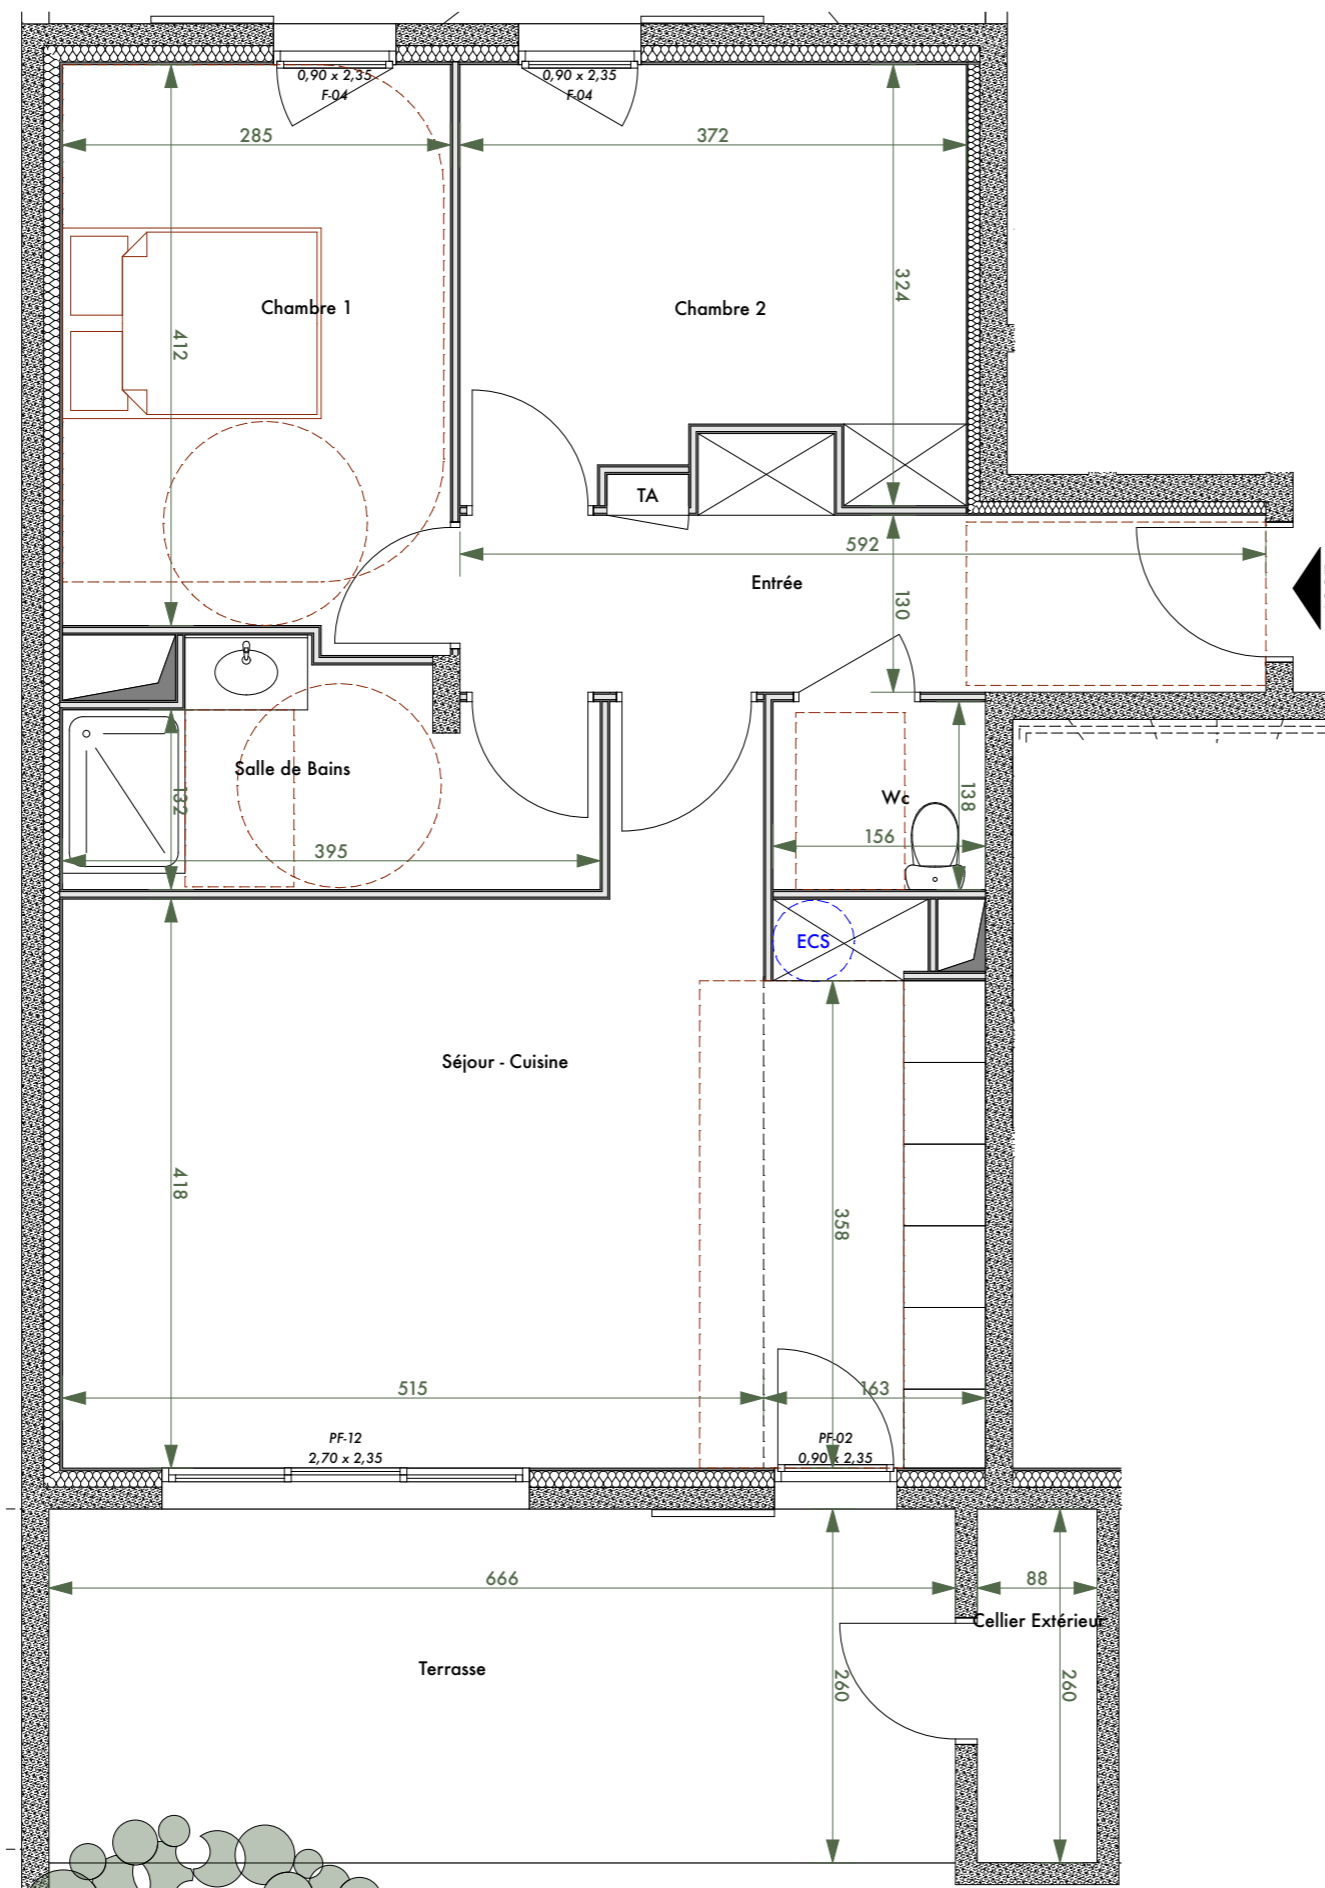

Lieu-dit Ondina - 20200 Bastia

Domaine Terramare

Bâtiment E

TYPE : **3P**

SURFACES

Entrée	8,30
Séjour - Cuisine	29,67
Chambre 1	11,95
Chambre 2	11,17
Wc	2,15
Salle de Bains	6,05

SURFACE HABITABLE = 69,29 m²

Cellier Extérieur	2,29
Terrasse	17,32

LOGEMENT N° **E001** NIVEAU : **RDC**

Nota : la surface des placards et rangements est incluse dans la surface des pièces attenantes

Date : 20/11/2025

Ind : 01

Légende :

- F Fenêtre
- PF Porte-fenêtre
- TA Tableau d'Abonné

Nota : des modifications sont susceptibles d'être apportées en fonction des nécessités techniques et administratives de la construction tant en ce qui concerne les dimensions libres que les emplacements des équipements. Les surfaces indiquées sont approximatives. Les hauteurs sous retombees, soffites, faux-plafonds, seront de 2,10m au minimum, leur emprise pourra évoluer en fonction des contraintes techniques de la réalisation. Les végétaux figurent à titre indicatif.